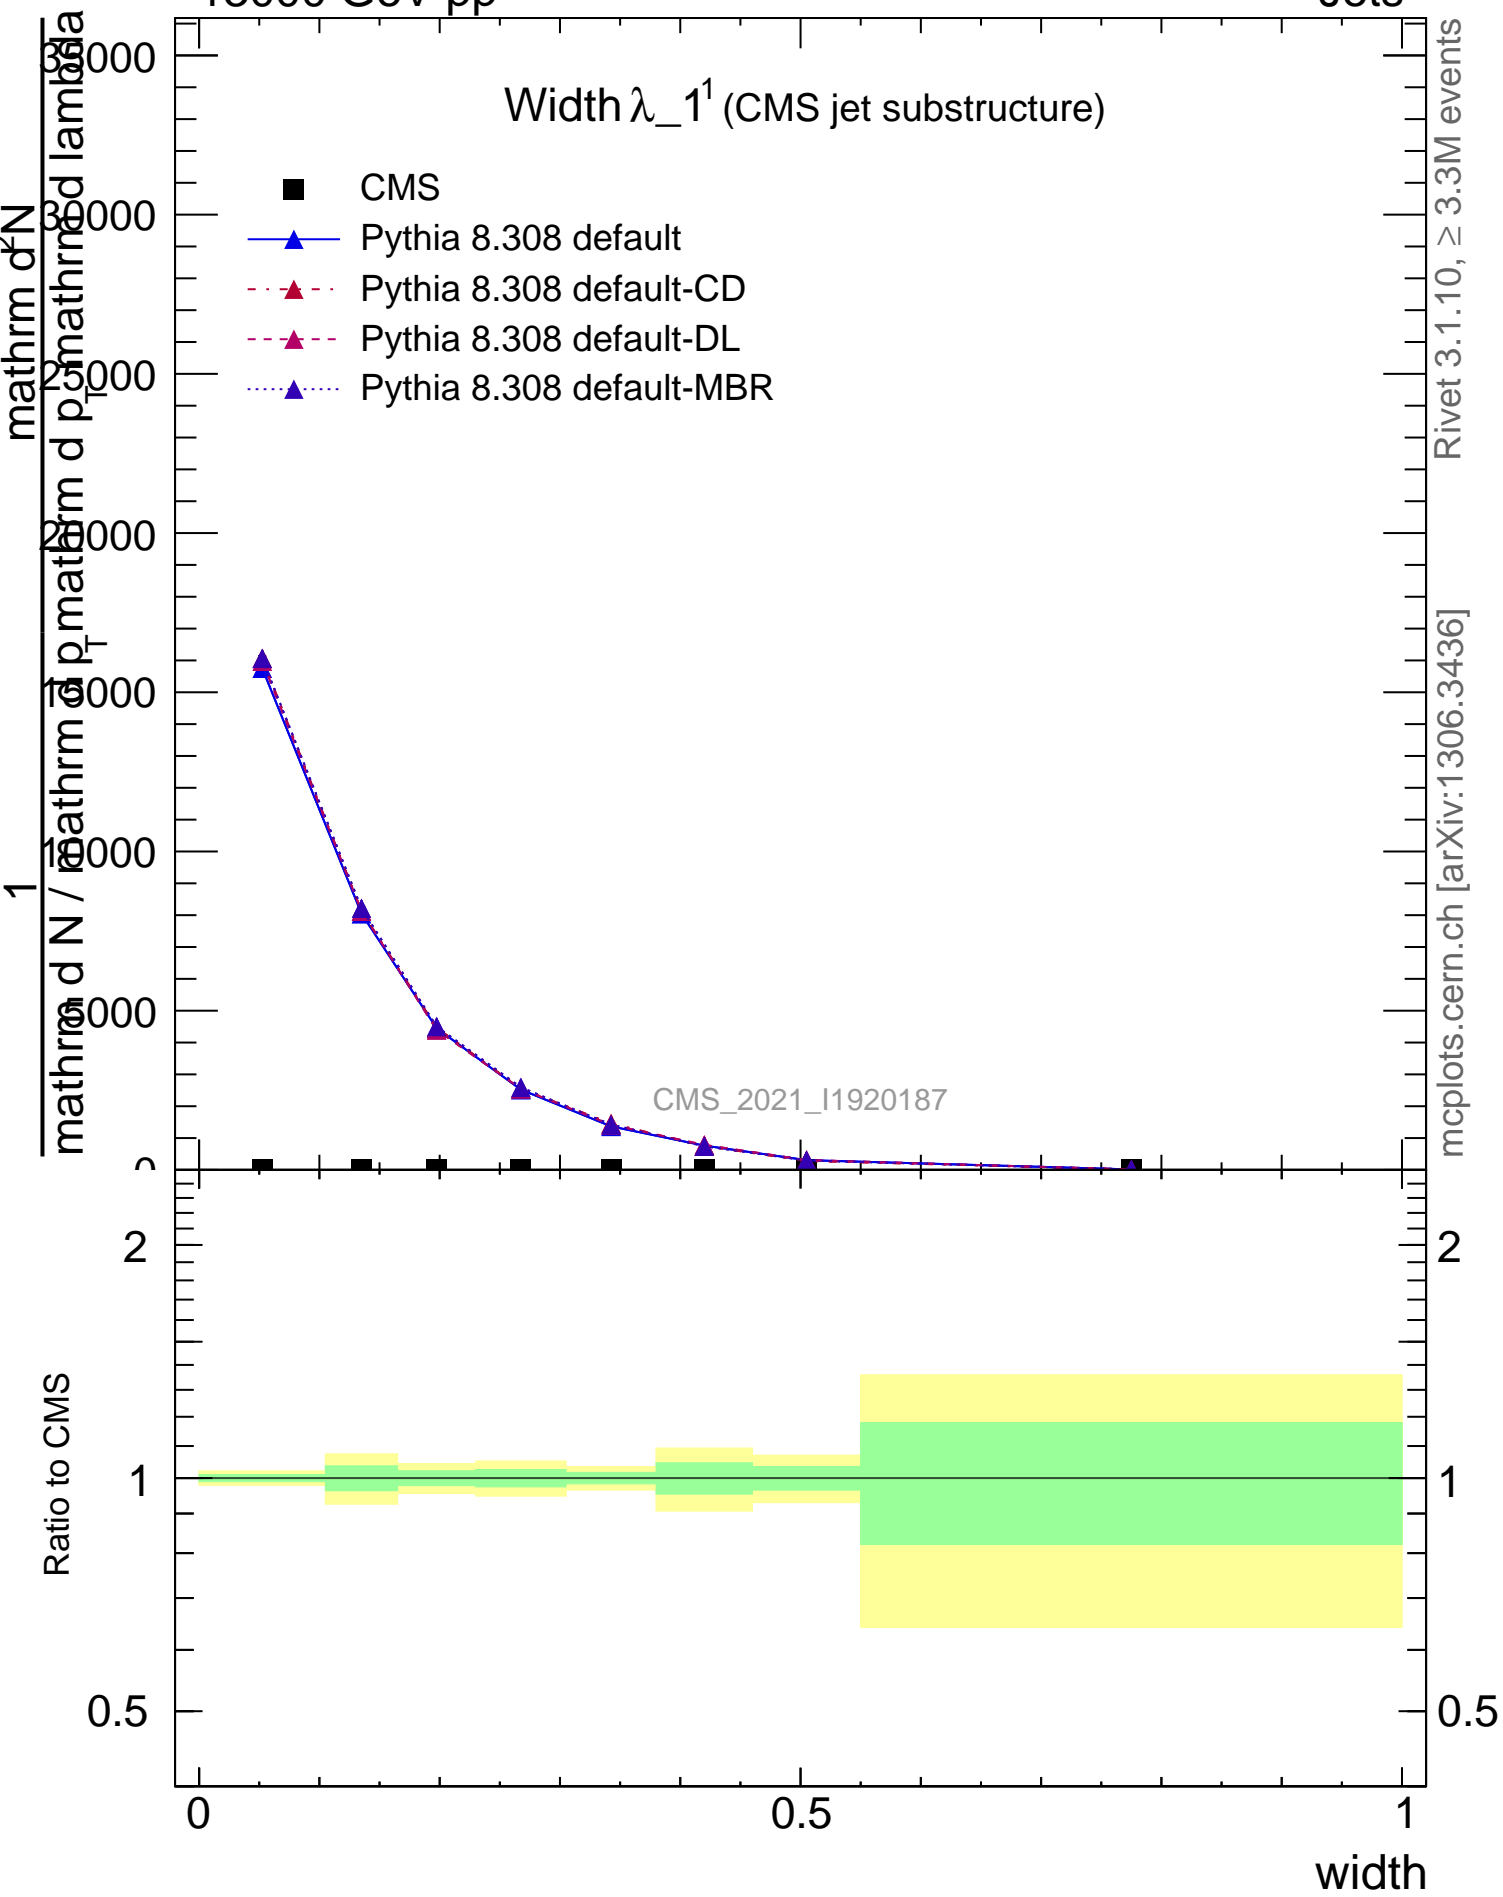

Width λ_{-1}^1 (CMS jet substructure)

- CMS
- ▲ Pythia 8.308 default
- -▲ Pythia 8.308 default-CD
- -▲ Pythia 8.308 default-DL
- ⋯▲ Pythia 8.308 default-MBR

CMS_2021_I1920187

mcplots.cern.ch [arXiv:1306.3436]

Rivet 3.1.10, ≥ 3.3M events