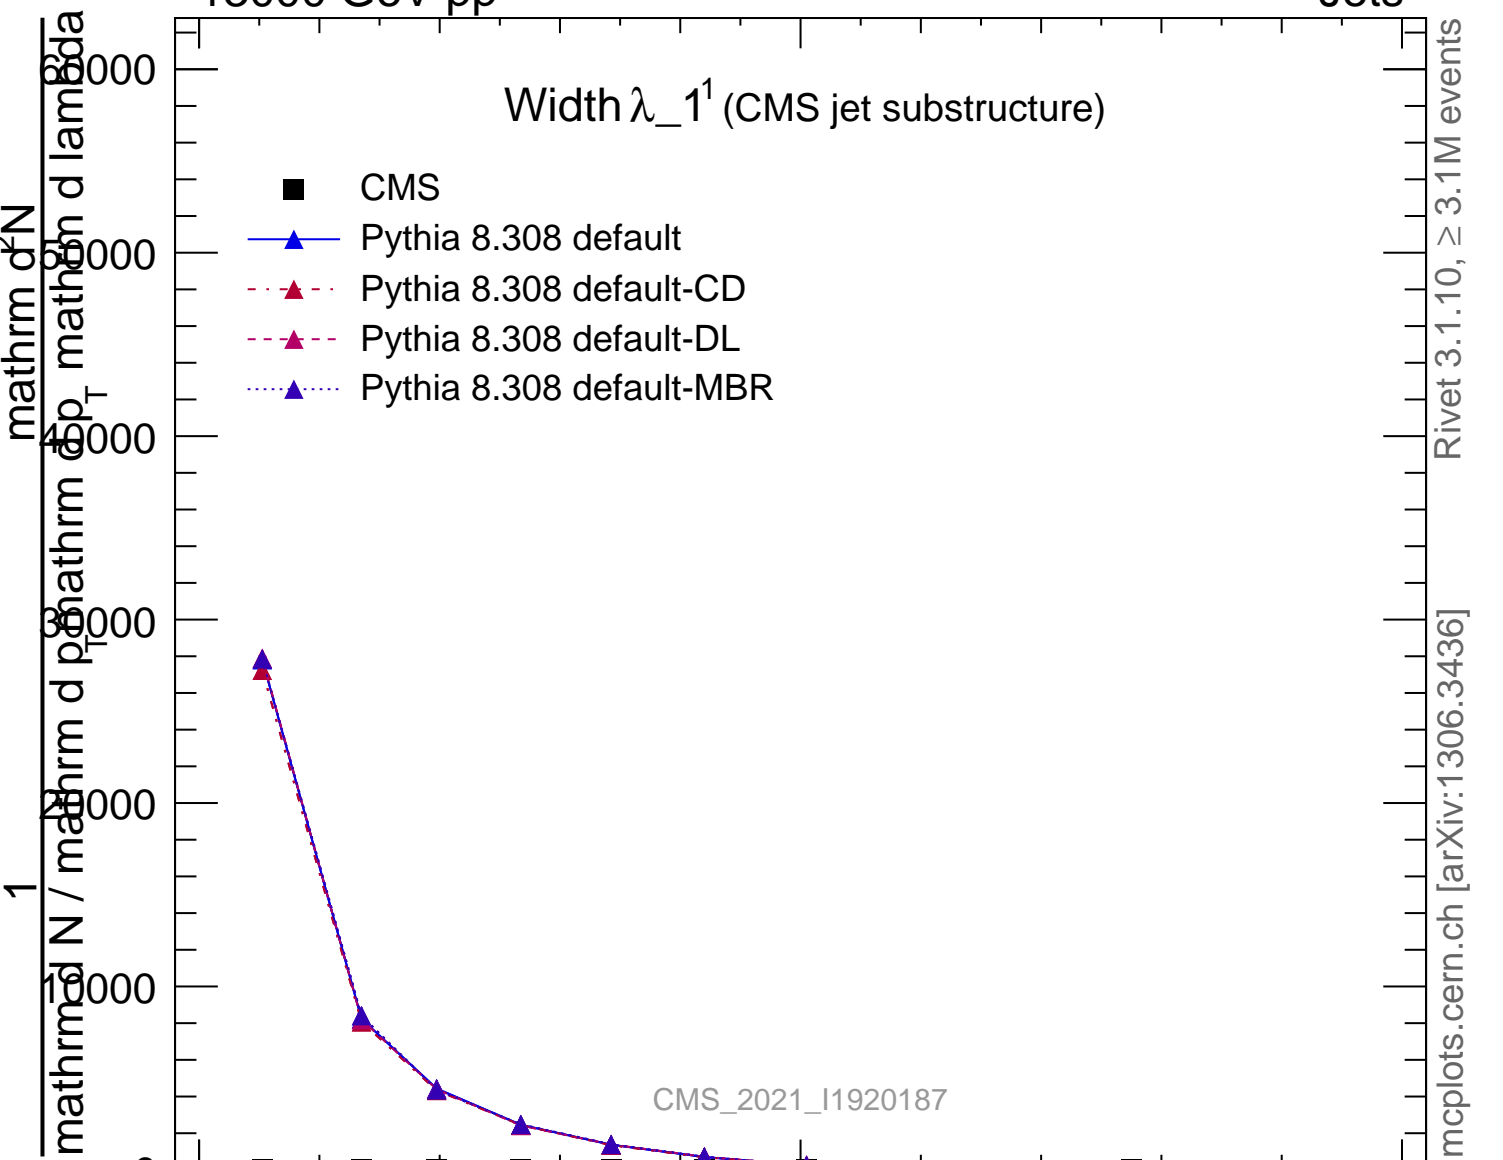

Width λ_{-1}^1 (CMS jet substructure)

- CMS
- ▲ Pythia 8.308 default
- ▲ Pythia 8.308 default-CD
- ▲ Pythia 8.308 default-DL
- ▲ Pythia 8.308 default-MBR

Rivet 3.1.10, ≥ 3.1M events

mcplots.cern.ch [arXiv:1306.3436]