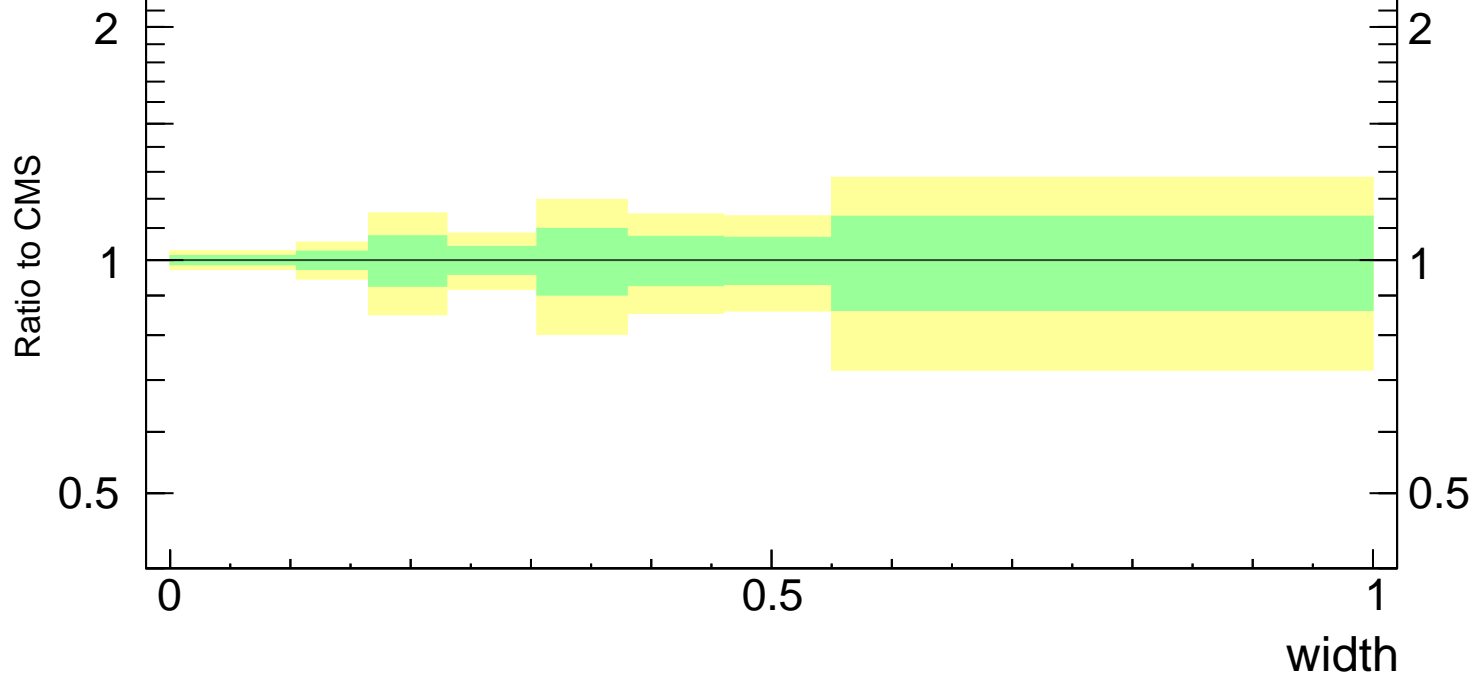

Width λ_{-1}^1 (CMS jet substructure)

- CMS
- ▲ Pythia 8.308 default
- ▲ Pythia 8.308 default-CD
- ▲ Pythia 8.308 default-DL
- ▲ Pythia 8.308 default-MBR

Rivet 3.1.10, ≥ 3.1M events

mcplots.cern.ch [arXiv:1306.3436]