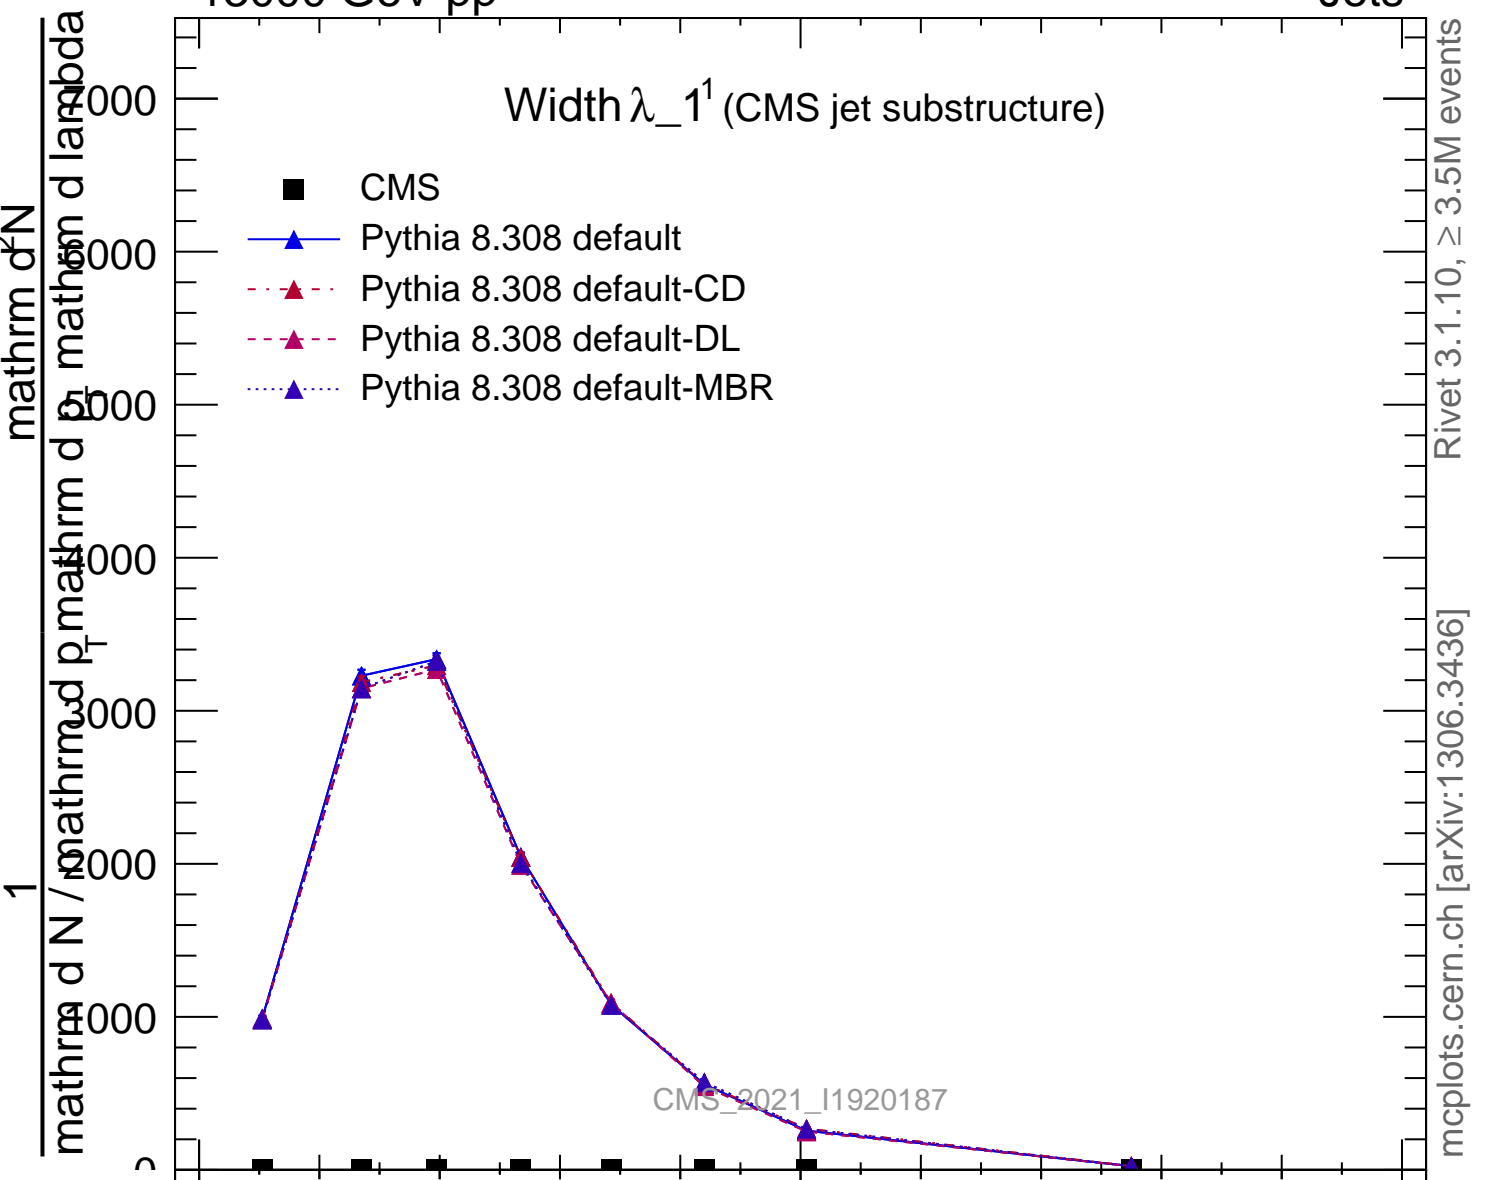

Width λ_{-1}^1 (CMS jet substructure)

- CMS
- ▲ Pythia 8.308 default
- ▲ Pythia 8.308 default-CD
- ▲ Pythia 8.308 default-DL
- ▲ Pythia 8.308 default-MBR

CMS_2021_11920187

mcplots.cern.ch [arXiv:1306.3436]

Rivet 3.1.10, ≥ 3.5M events