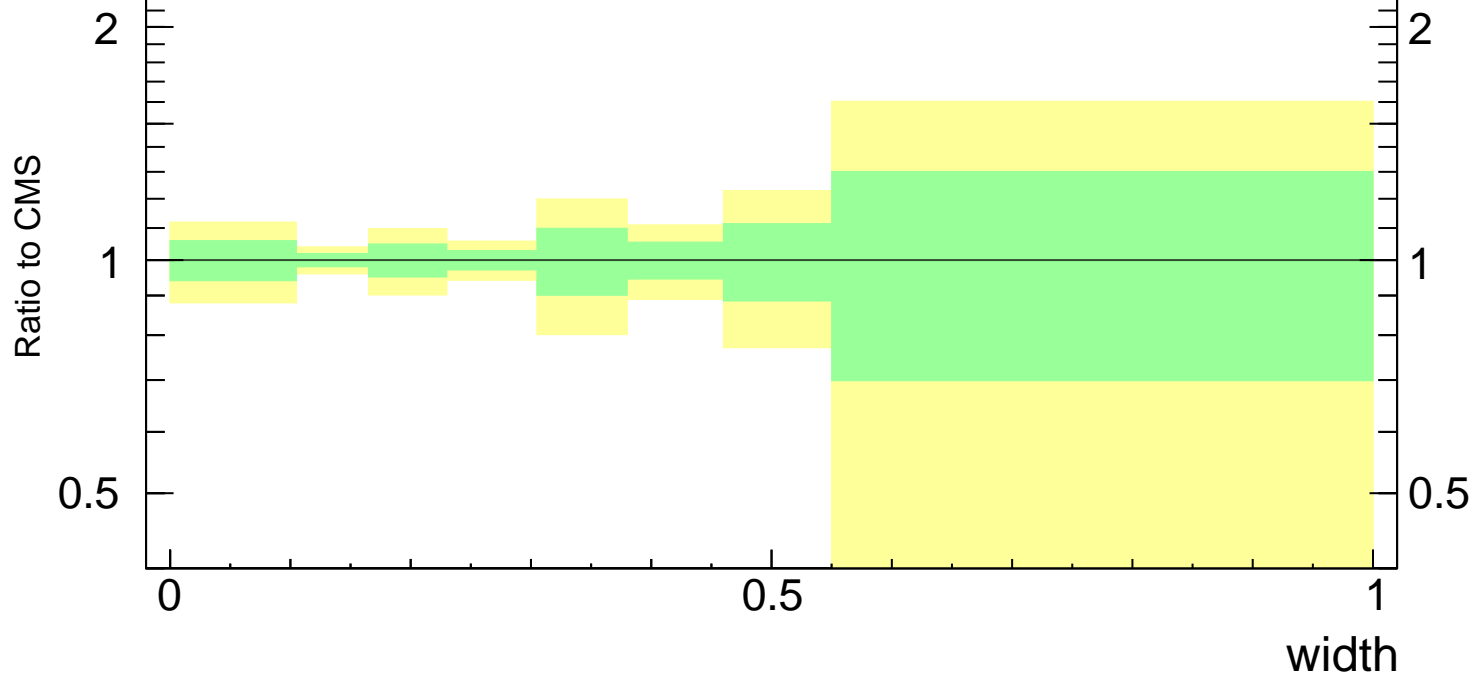

Width λ_{-1}^1 (CMS jet substructure)

- CMS
- ▲ Pythia 8.308 default
- ▲ Pythia 8.308 default-CD
- ▲ Pythia 8.308 default-DL
- ▲ Pythia 8.308 default-MBR

CMS_2021_11920187

mcplots.cern.ch [arXiv:1306.3436]

Rivet 3.1.10, ≥ 3.5M events