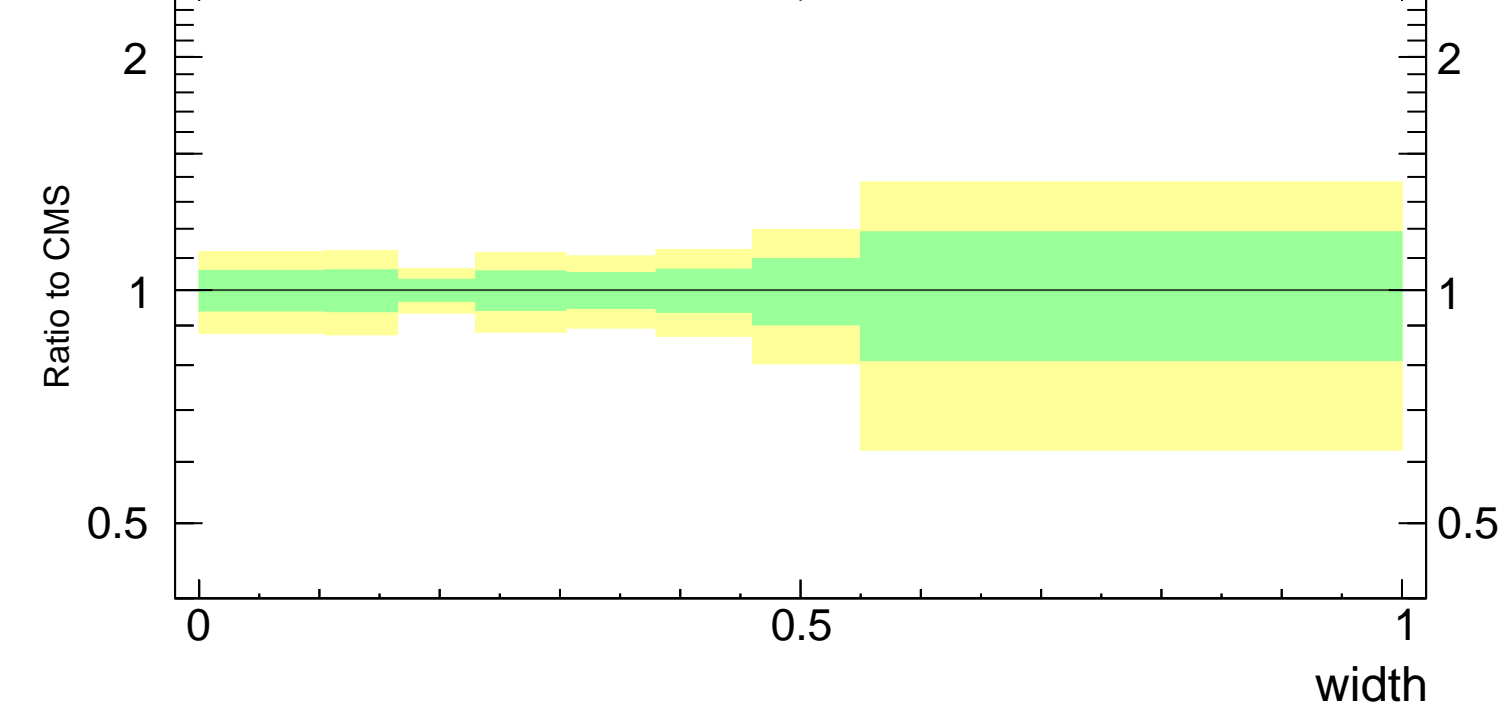

Width λ_{-1} (CMS jet substructure)

- CMS
- ▲ Pythia 8.308 default
- -▲ Pythia 8.308 default-CD
- -▲ Pythia 8.308 default-DL
- ⋯▲ Pythia 8.308 default-MBR

CMS_2021_11920187

mcplots.cern.ch [arXiv:1306.3436]

Rivet 3.1.10, ≥ 3.4M events