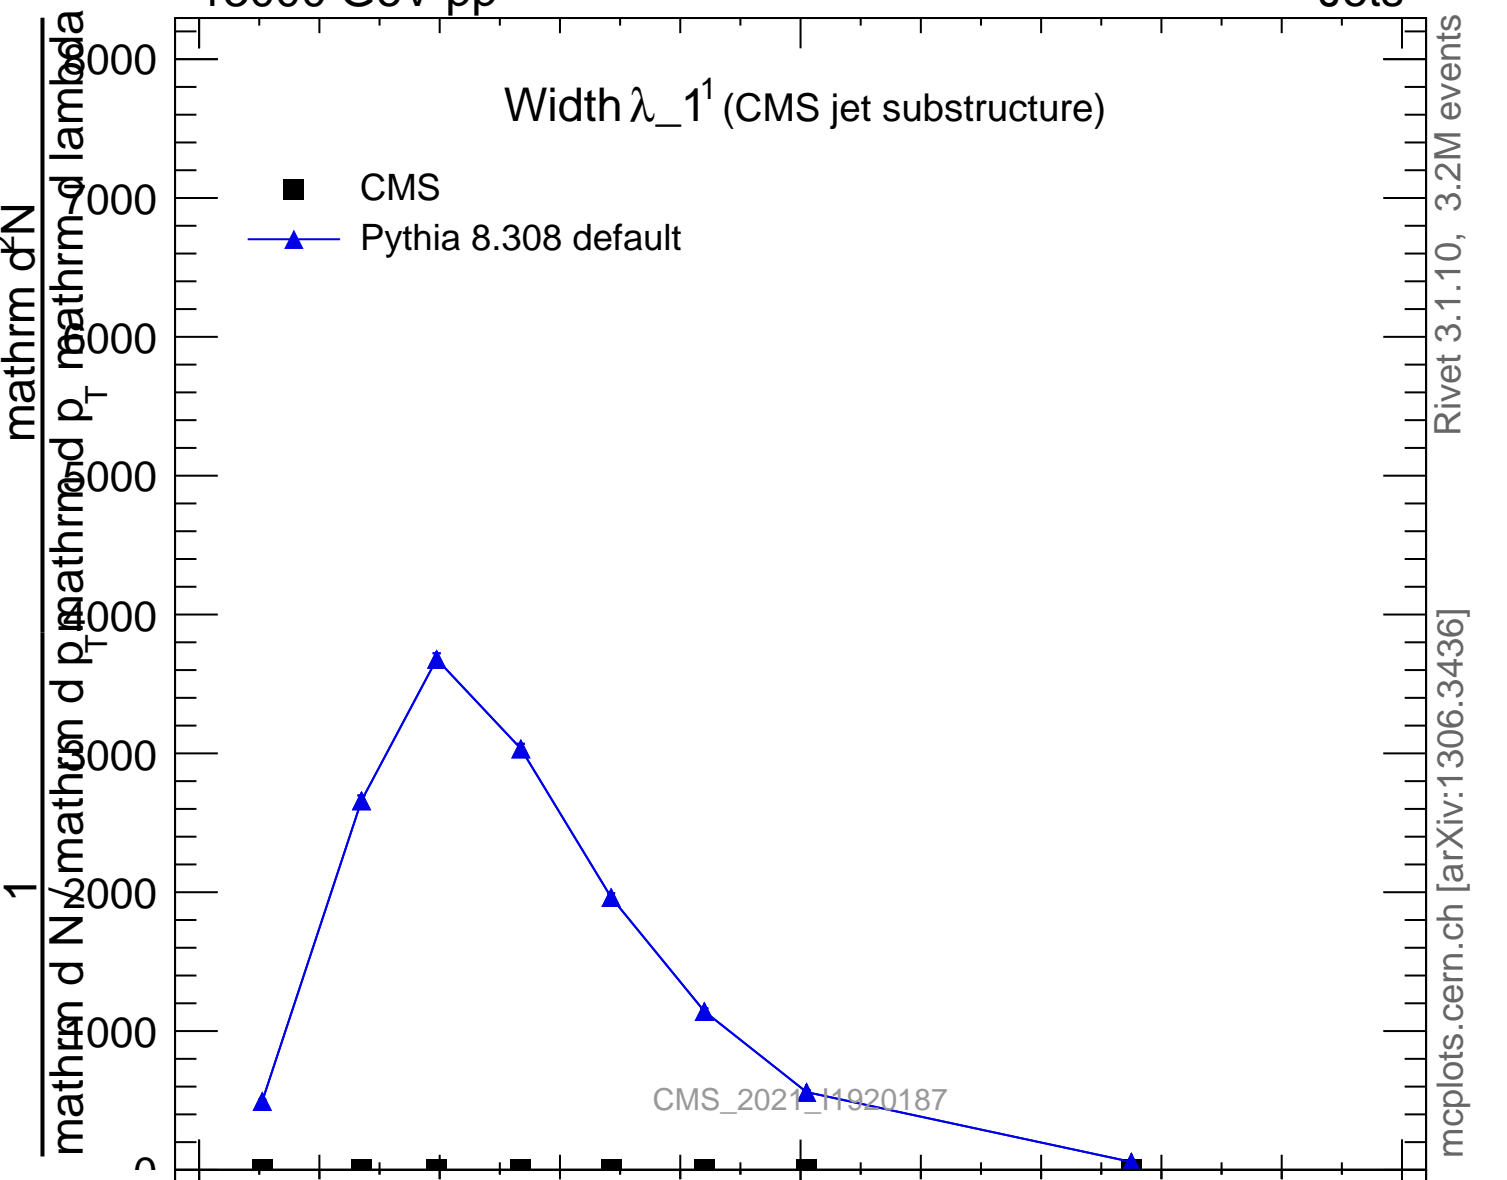

Width λ_{-1} (CMS jet substructure)

- CMS
- ▲ Pythia 8.308 default

CMS_2021_11920187

Rivet 3.1.10, 3.2M events
mcplots.cern.ch [arXiv:1306.3436]