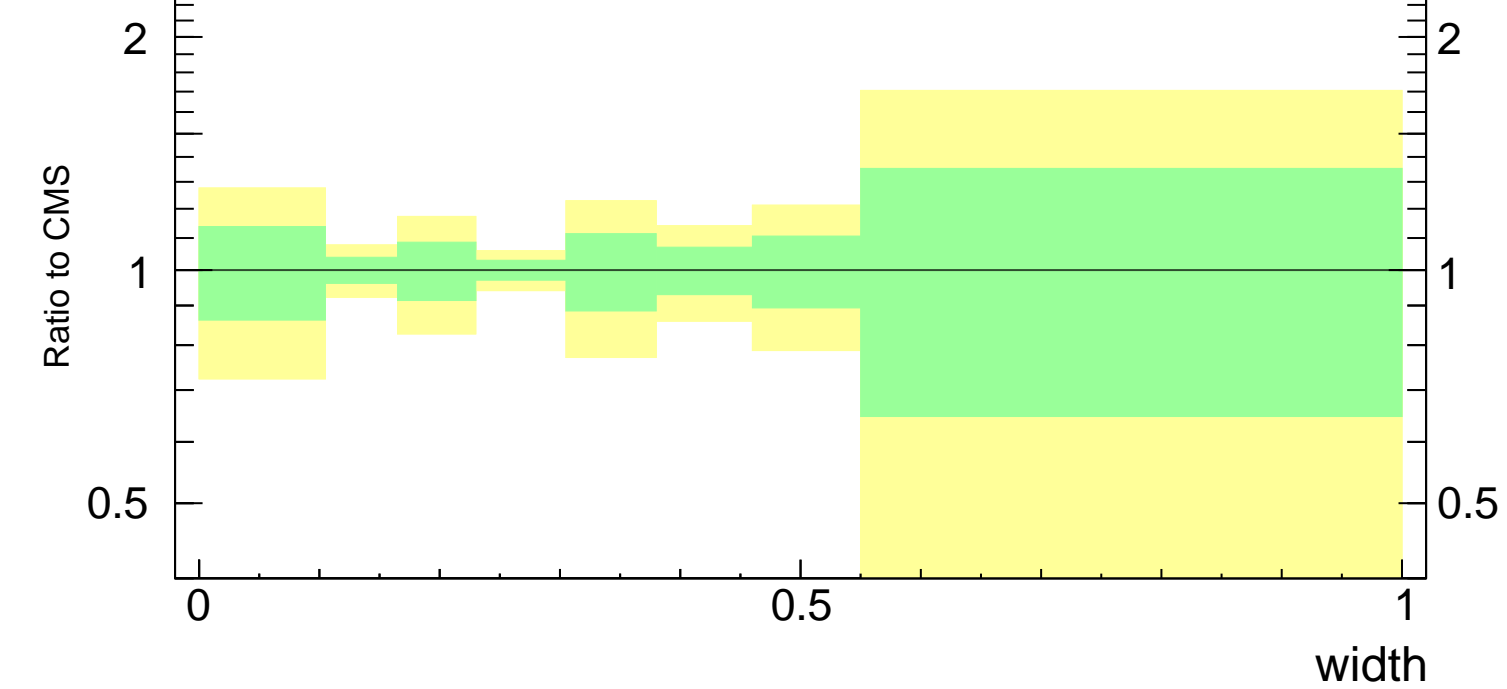

Width λ_{-1} (CMS jet substructure)

- CMS
- ▲ Pythia 8.308 default

CMS_2021_11920187

Rivet 3.1.10, 3.2M events
mcplots.cern.ch [arXiv:1306.3436]