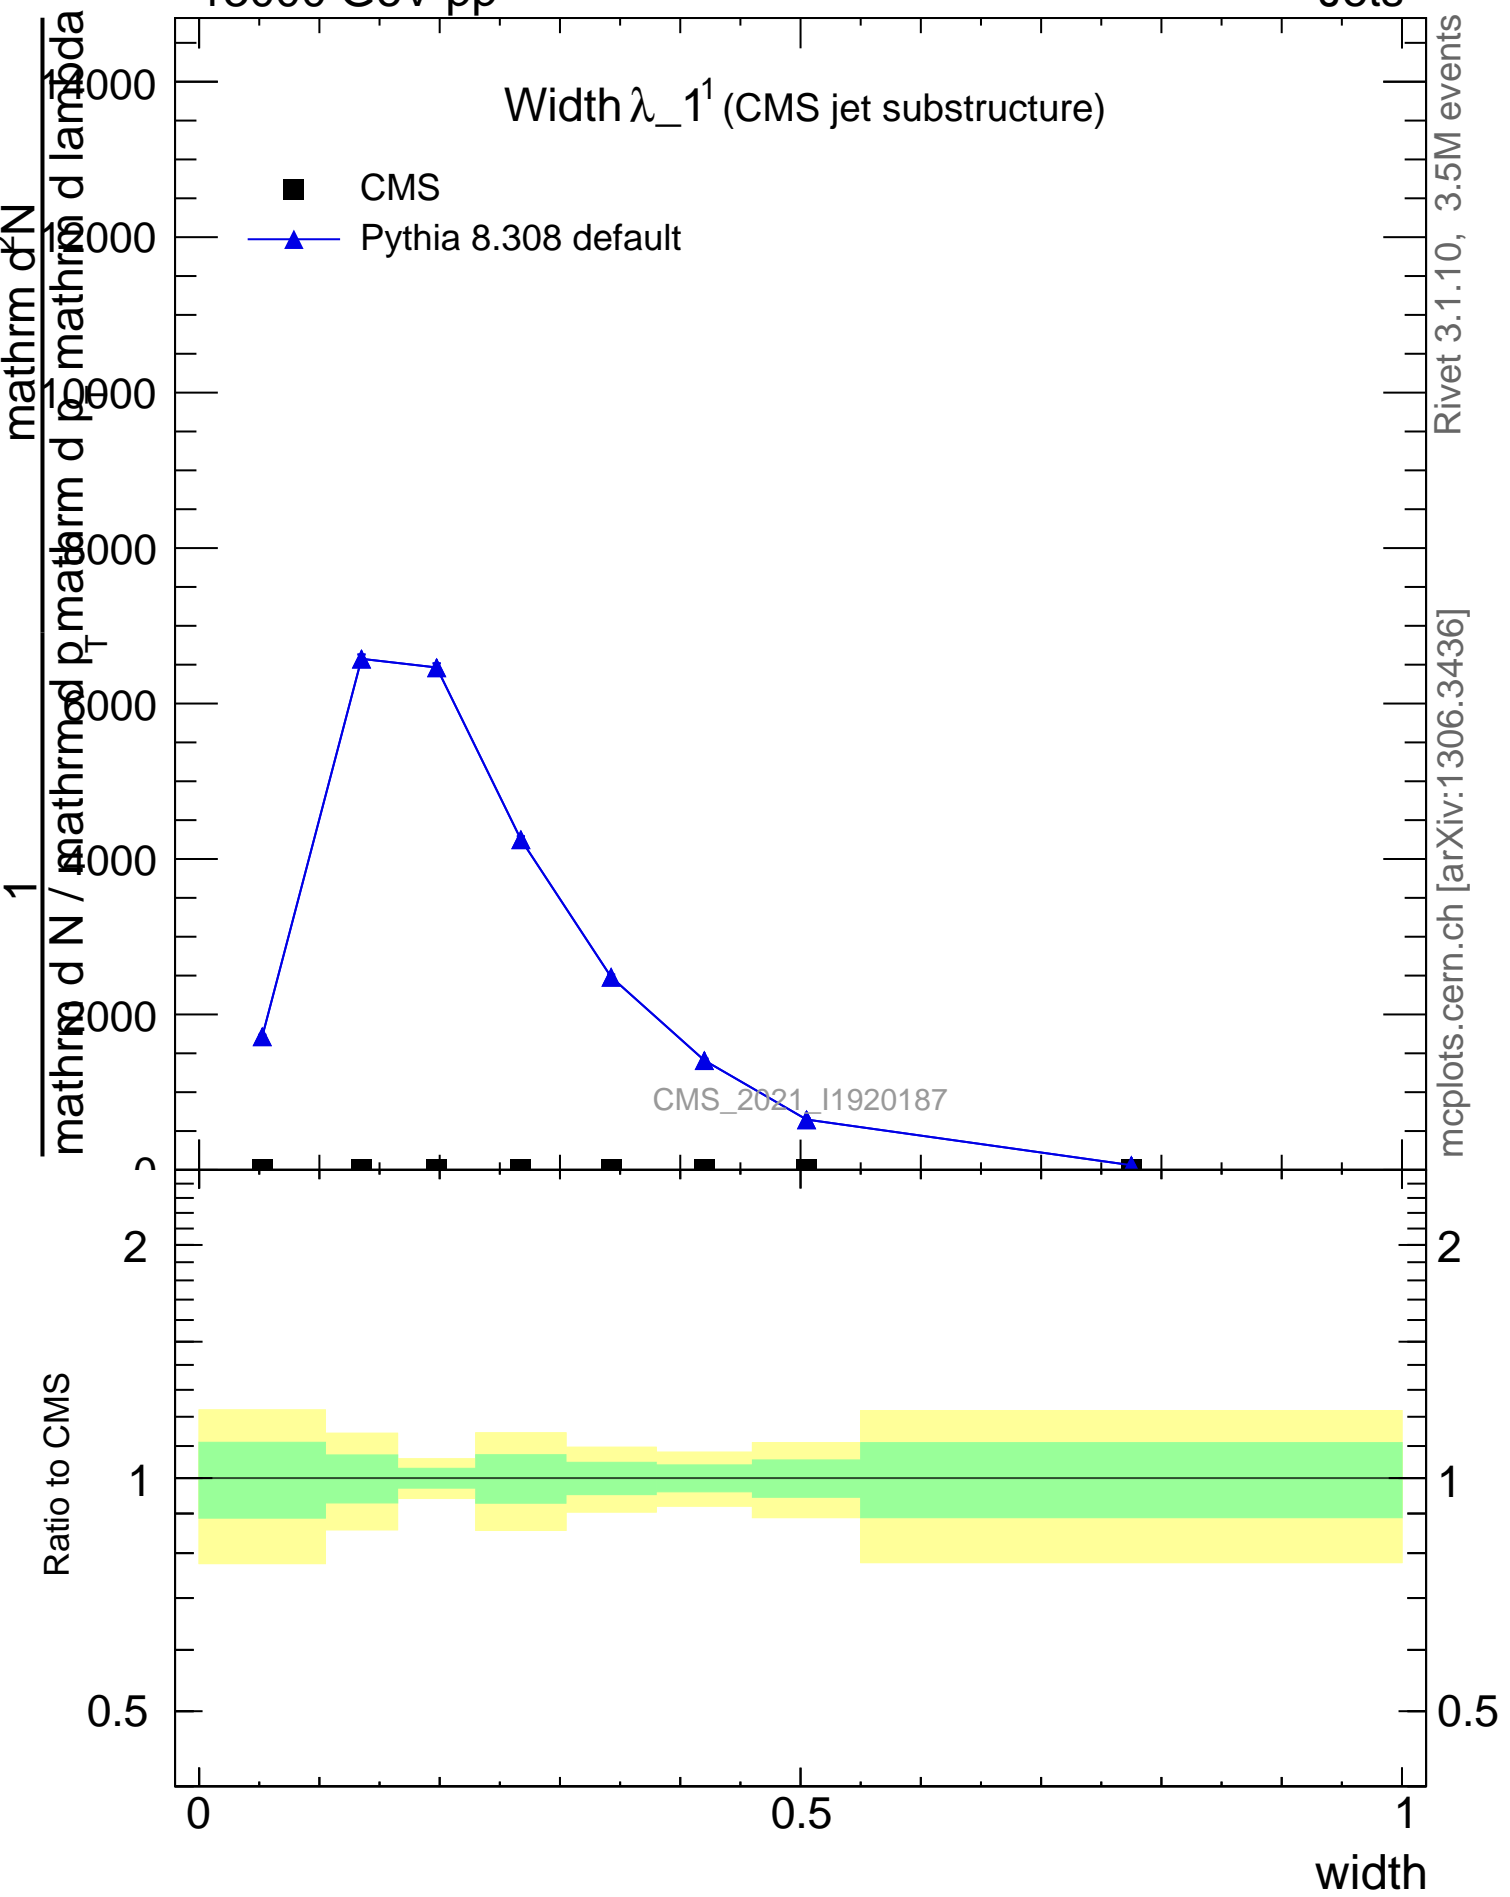

Width  $\lambda_{-1}^1$  (CMS jet substructure)

- CMS
- ▲ Pythia 8.308 default

CMS\_2021\_11920187

Rivet 3.1.10, 3.5M events  
mcplots.cern.ch [arXiv:1306.3436]