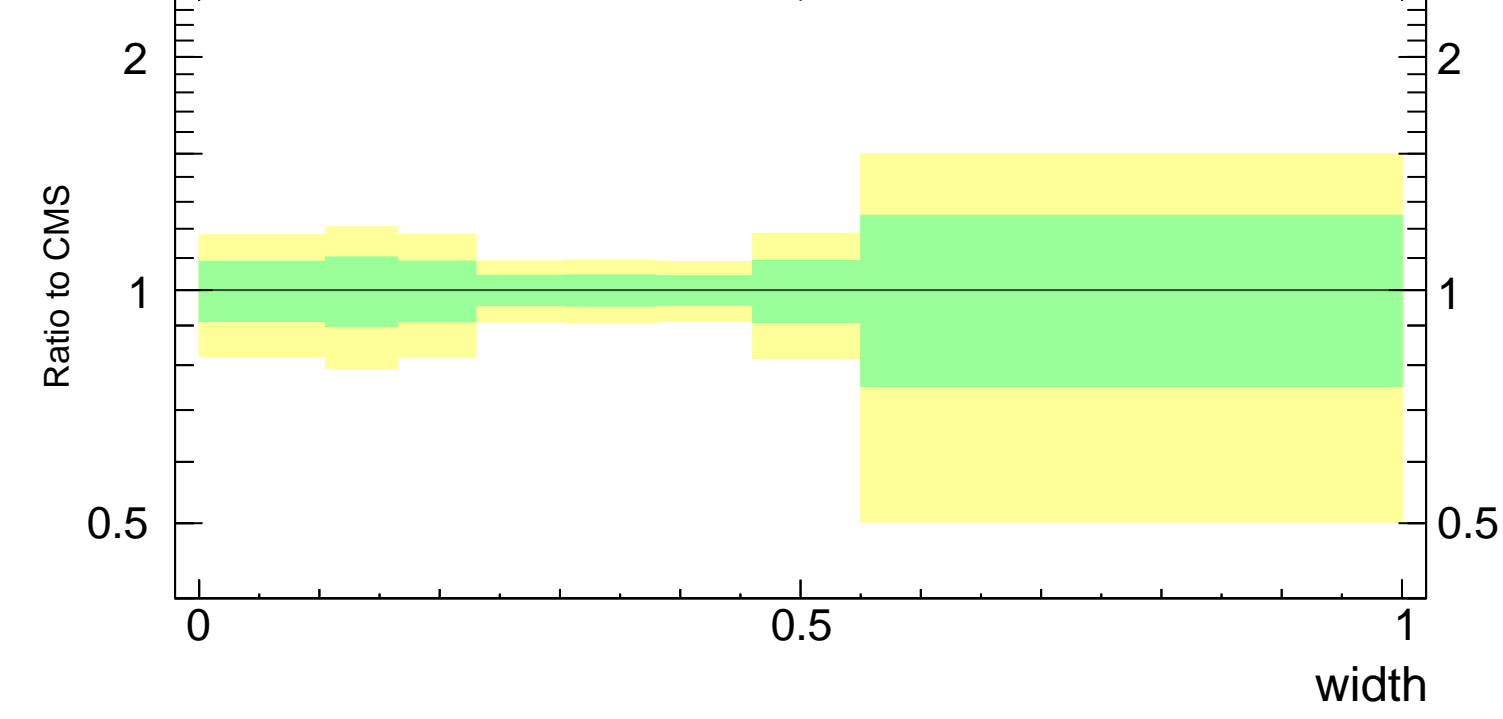

Width λ_{-1}^1 (CMS jet substructure)

- CMS
- ▲ Pythia 8.308 default

Rivet 3.1.10, 3.4M events
mcplots.cern.ch [arXiv:1306.3436]