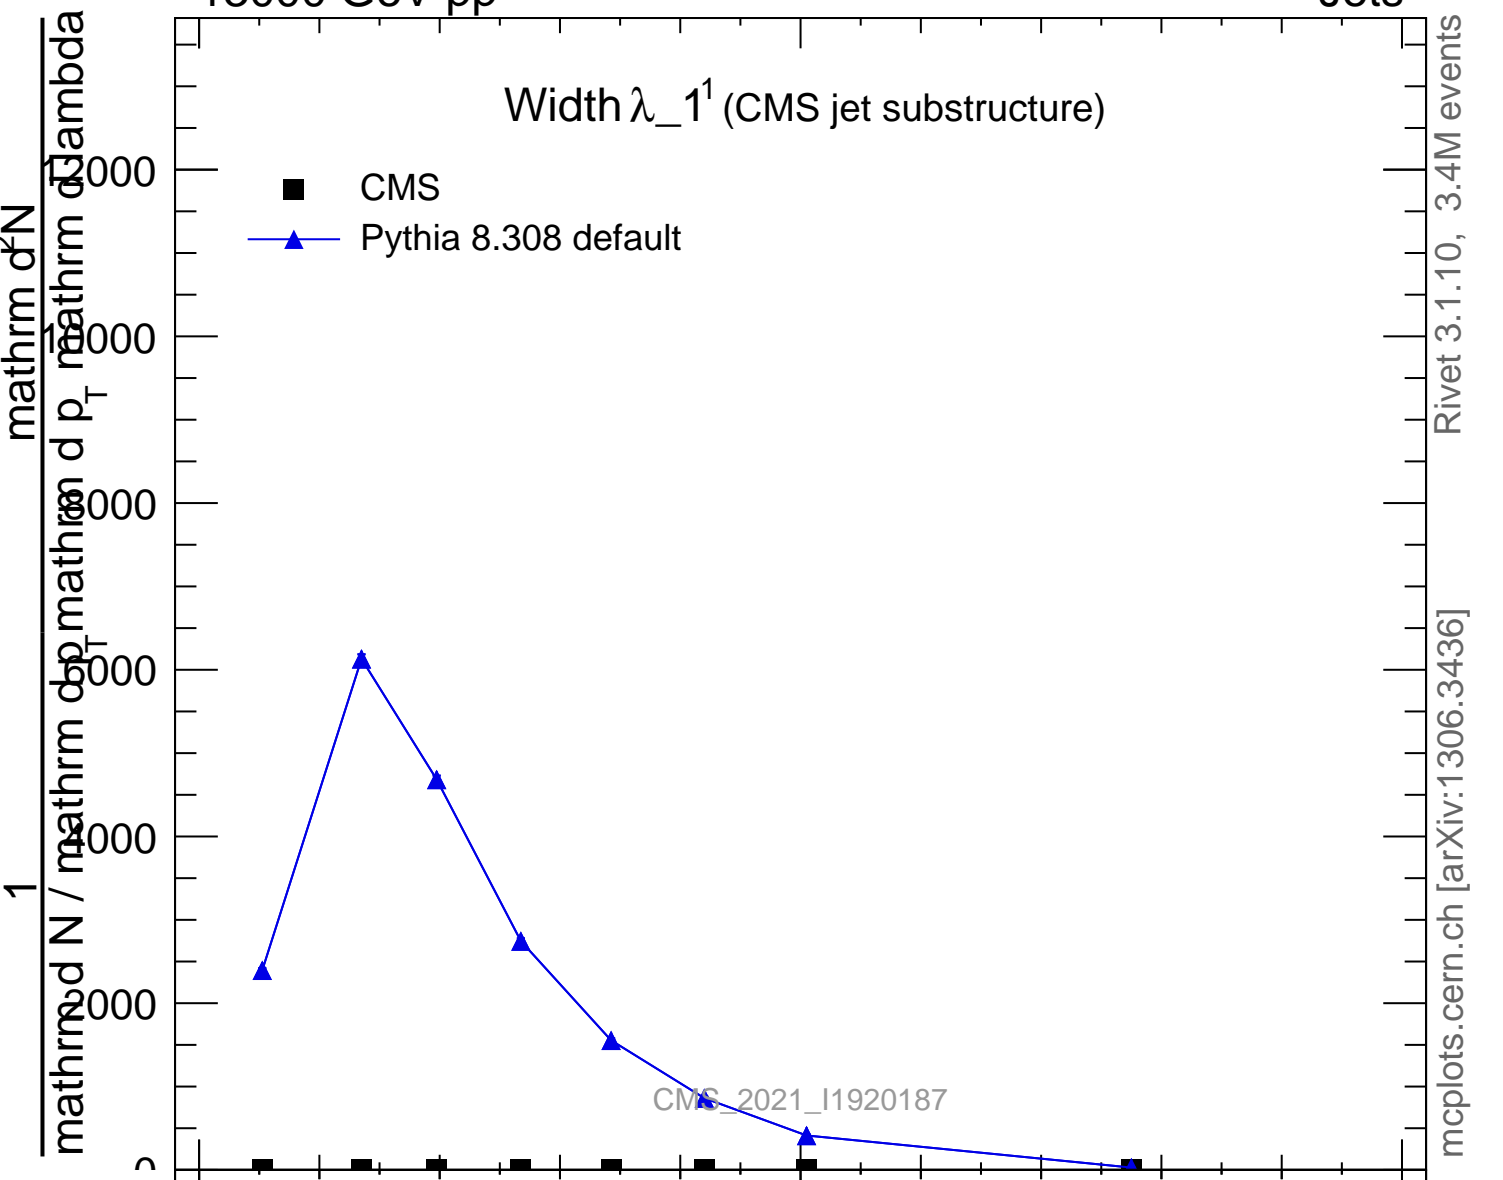

Width λ_{-1}^1 (CMS jet substructure)

- CMS
- ▲ Pythia 8.308 default

Rivet 3.1.10, 3.4M events
mcplots.cern.ch [arXiv:1306.3436]