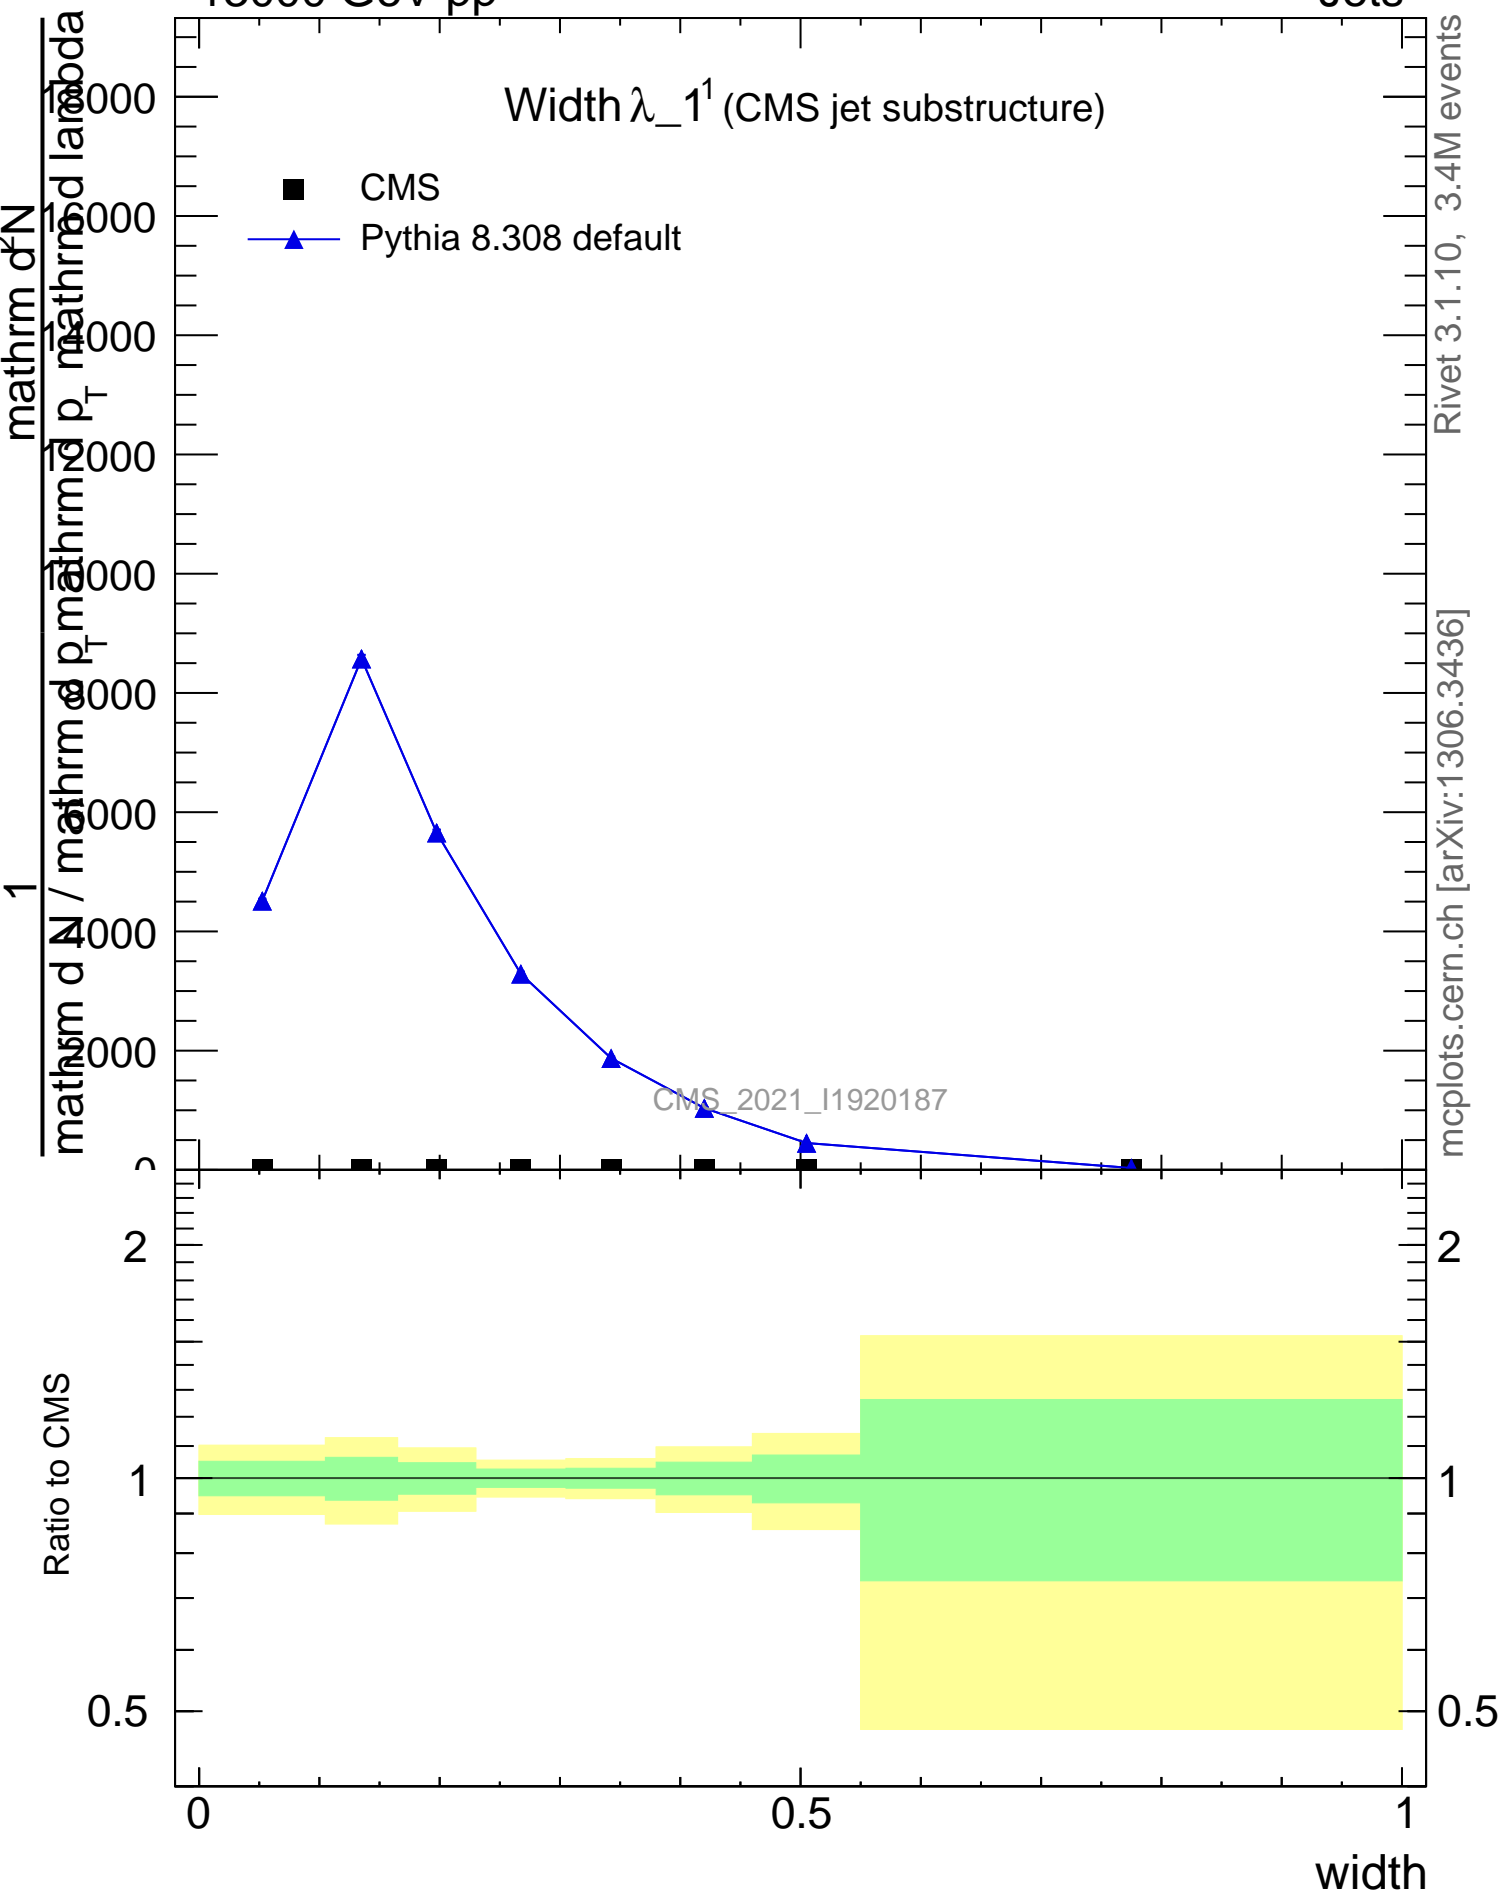

Width  $\lambda_{-1}$  (CMS jet substructure)

- CMS
- ▲ Pythia 8.308 default

Rivet 3.1.10, 3.4M events  
mcplots.cern.ch [arXiv:1306.3436]

CMS\_2021\_I1920187