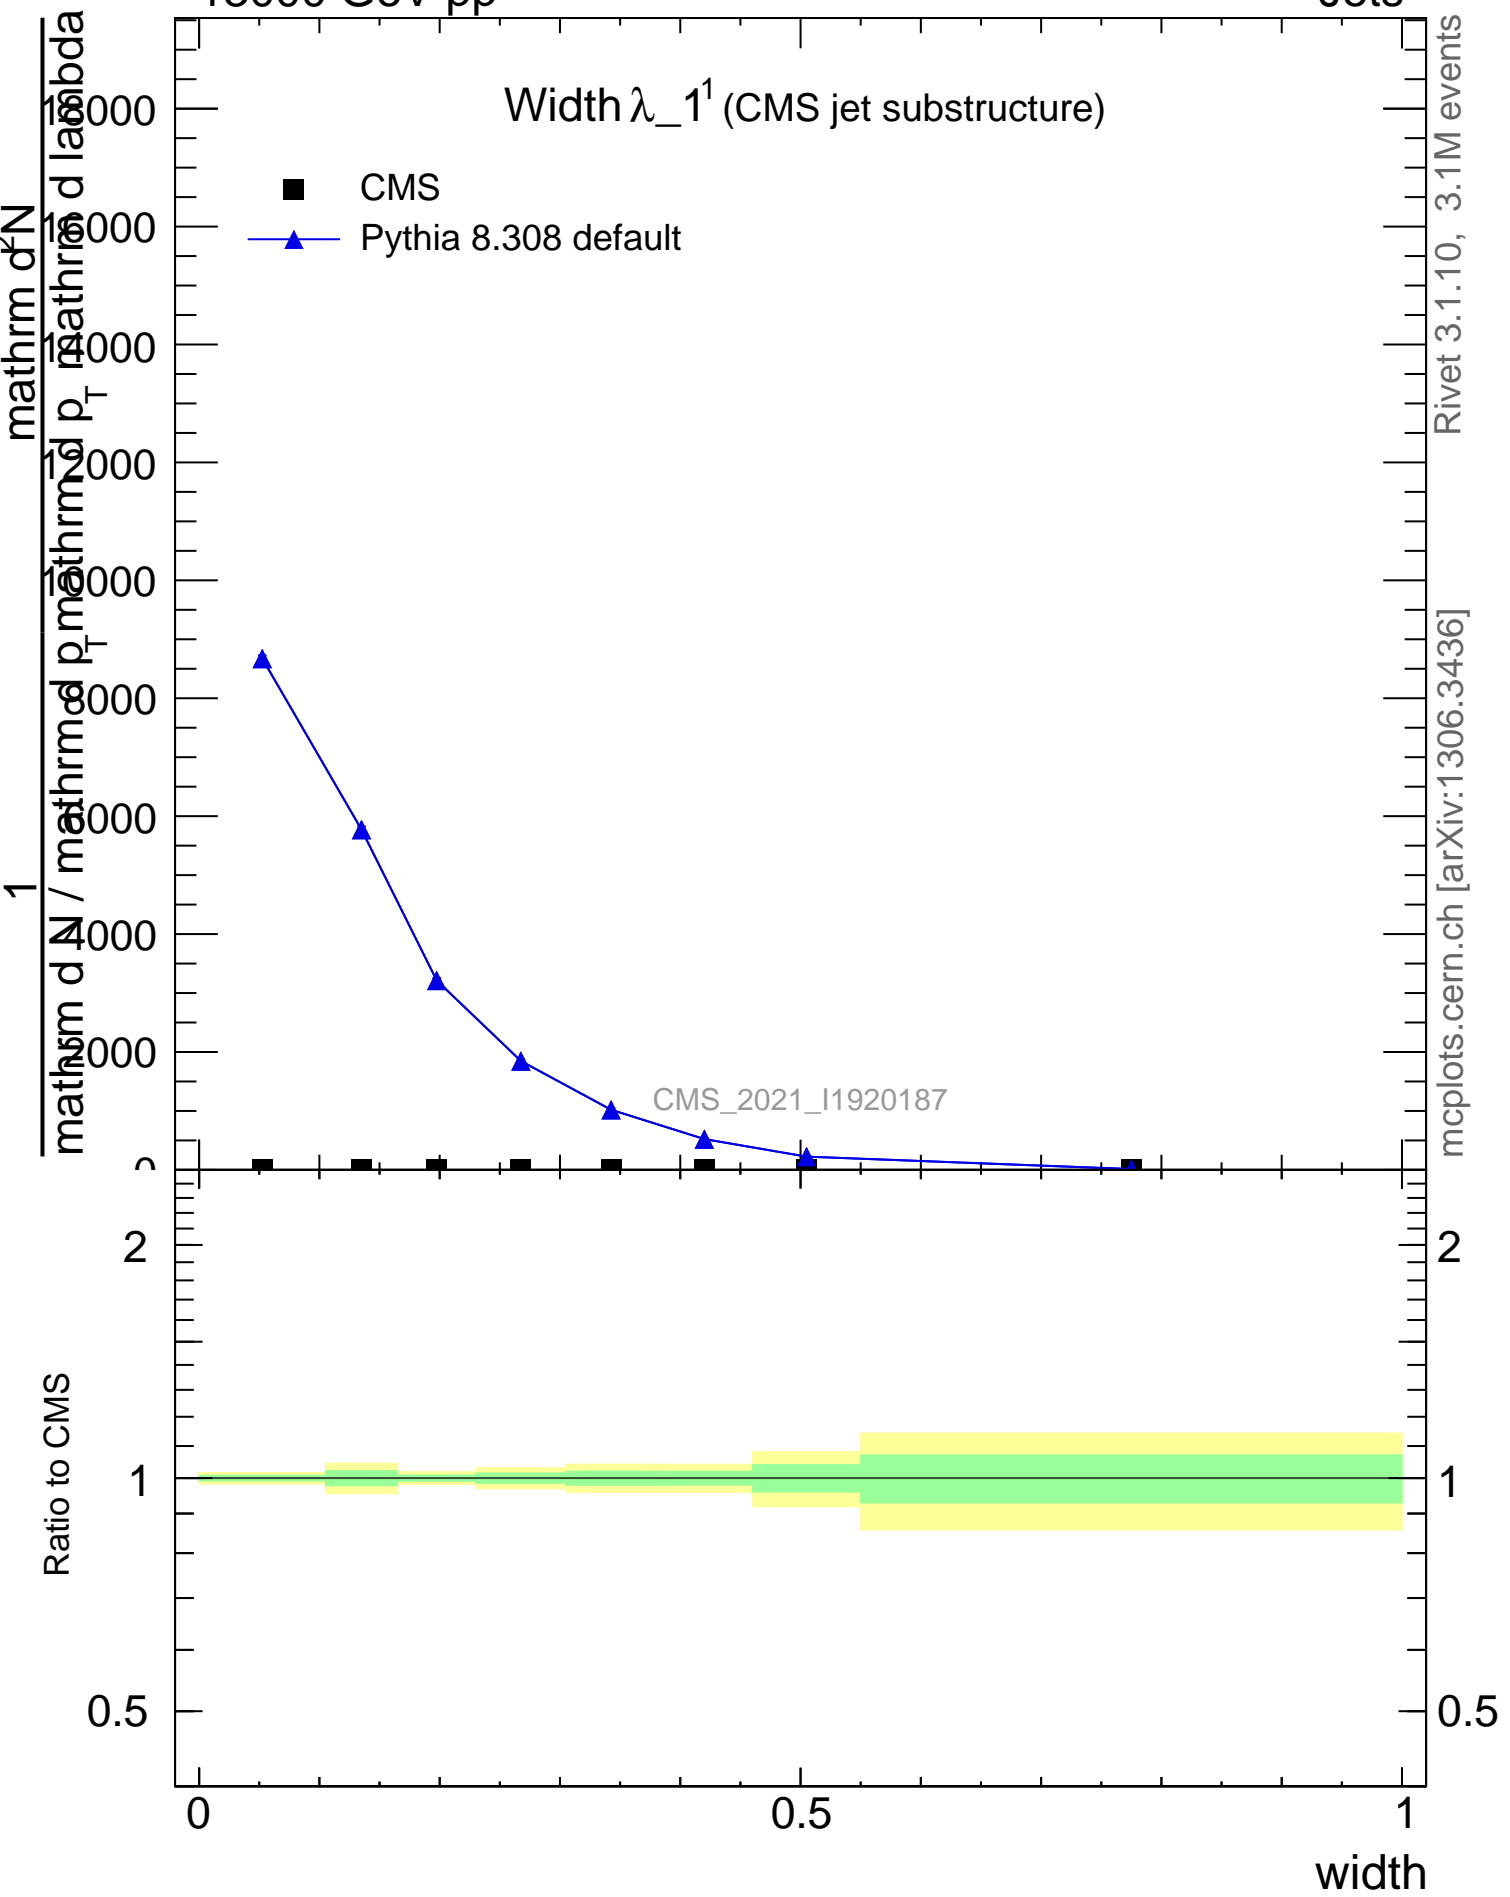

Width  $\lambda_{-1}$  (CMS jet substructure)

- CMS
- ▲ Pythia 8.308 default

Rivet 3.1.10, 3.1M events  
mcplots.cern.ch [arXiv:1306.3436]