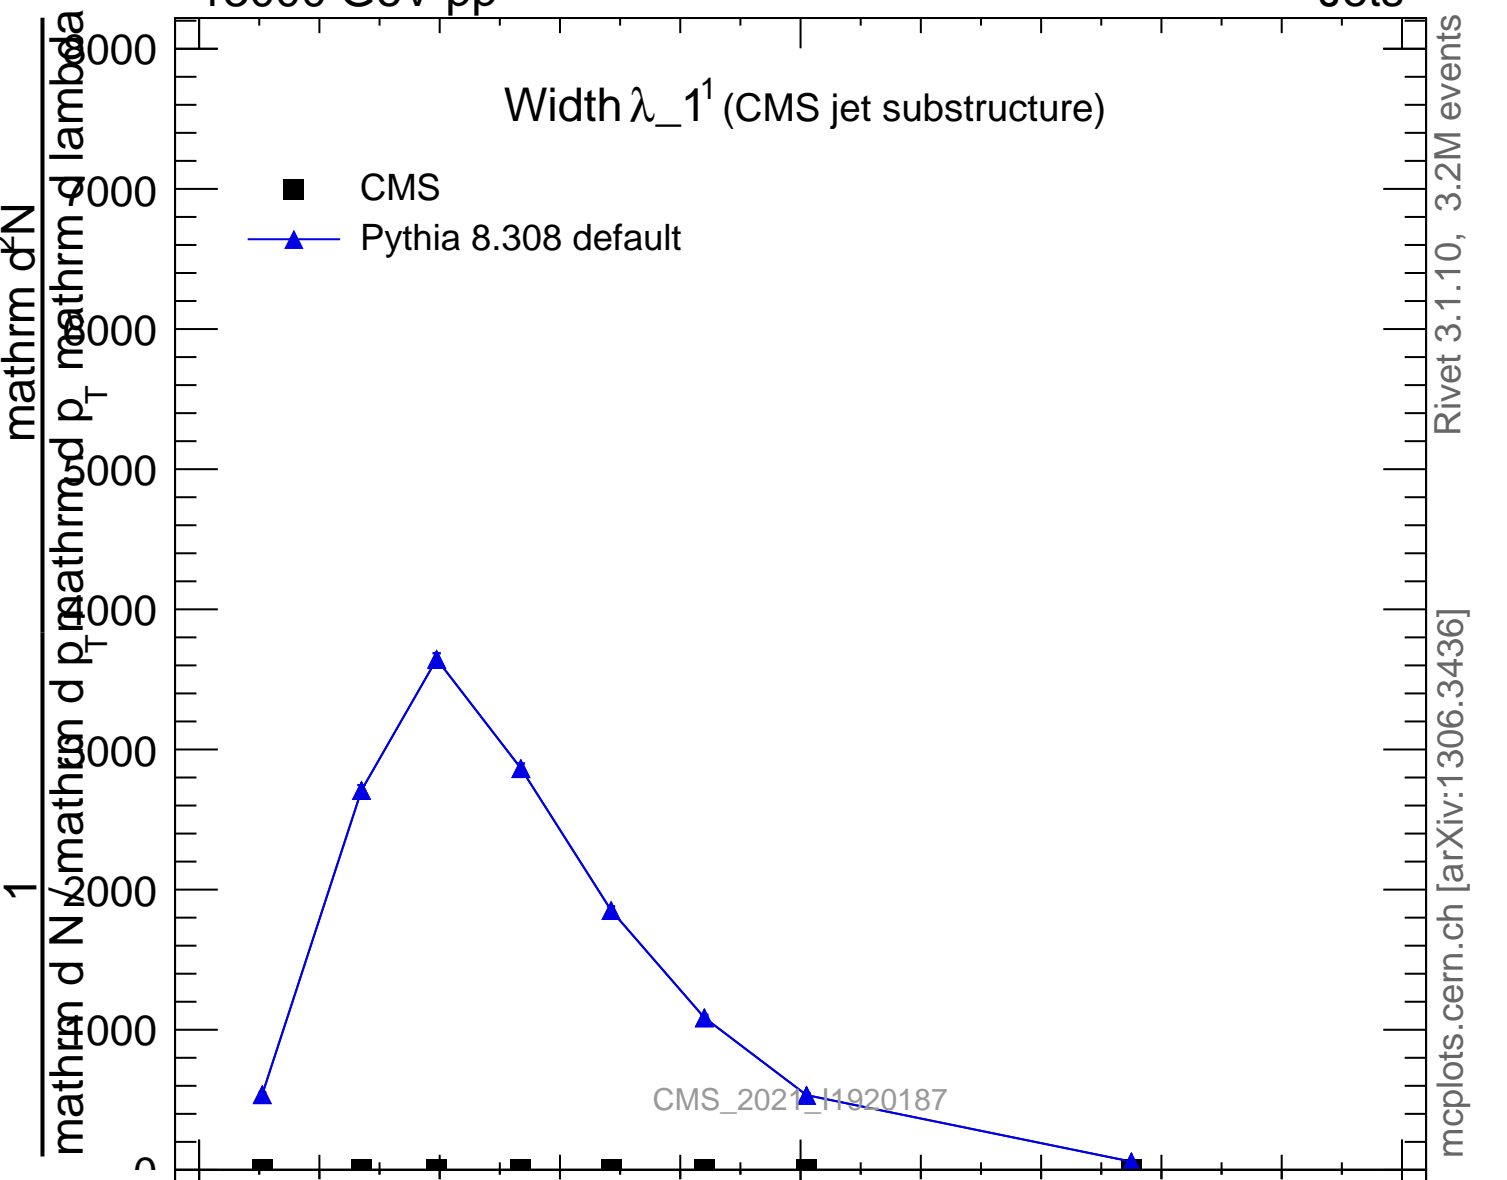

Width λ_{-1} (CMS jet substructure)

- CMS
- ▲ Pythia 8.308 default

CMS_2021_11920187