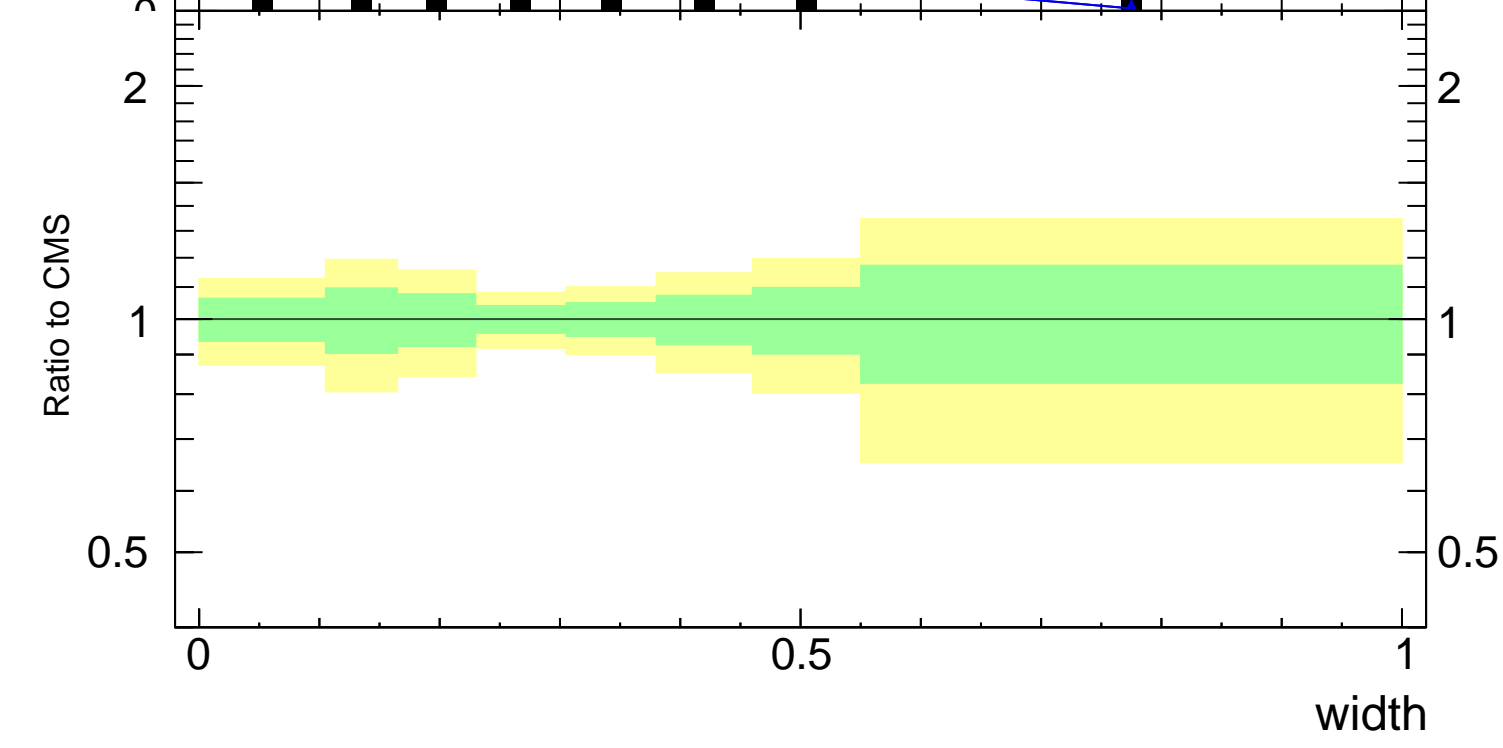

Width λ_{-1} (CMS jet substructure)

- CMS
- ▲ Pythia 8.308 default

Rivet 3.1.10, 3.4M events
mcplots.cern.ch [arXiv:1306.3436]