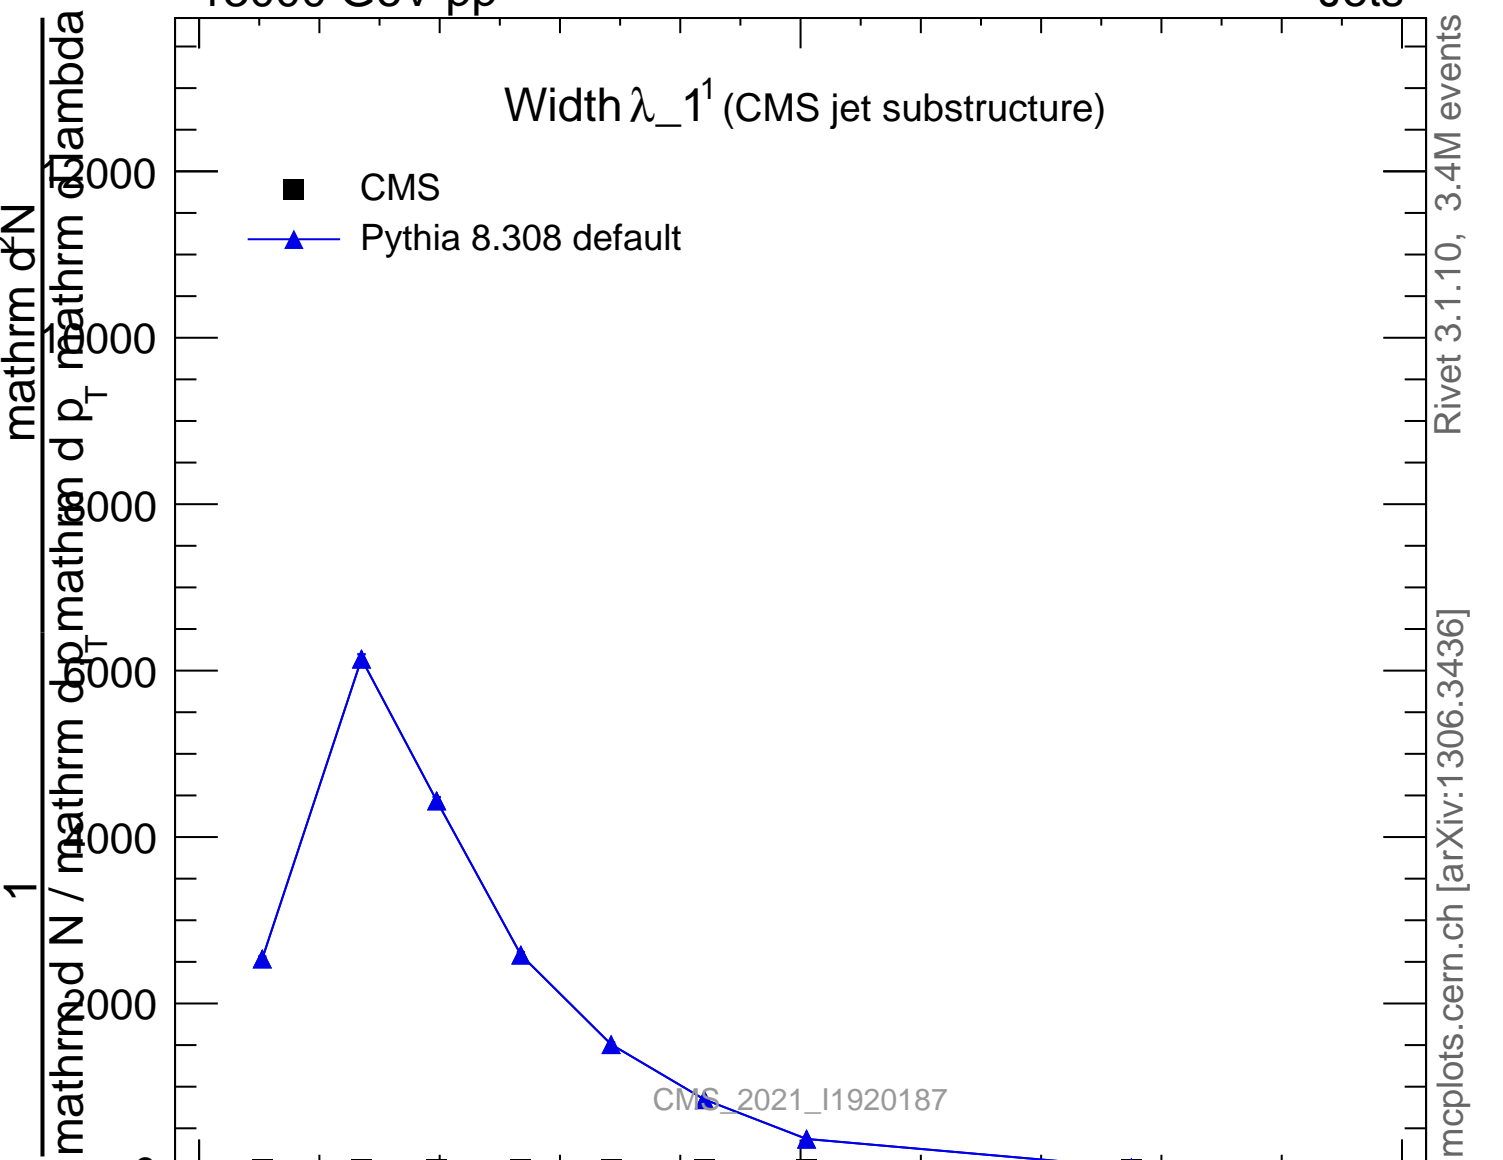

Width λ_{-1} (CMS jet substructure)

- CMS
- ▲ Pythia 8.308 default

Rivet 3.1.10, 3.4M events
mcplots.cern.ch [arXiv:1306.3436]