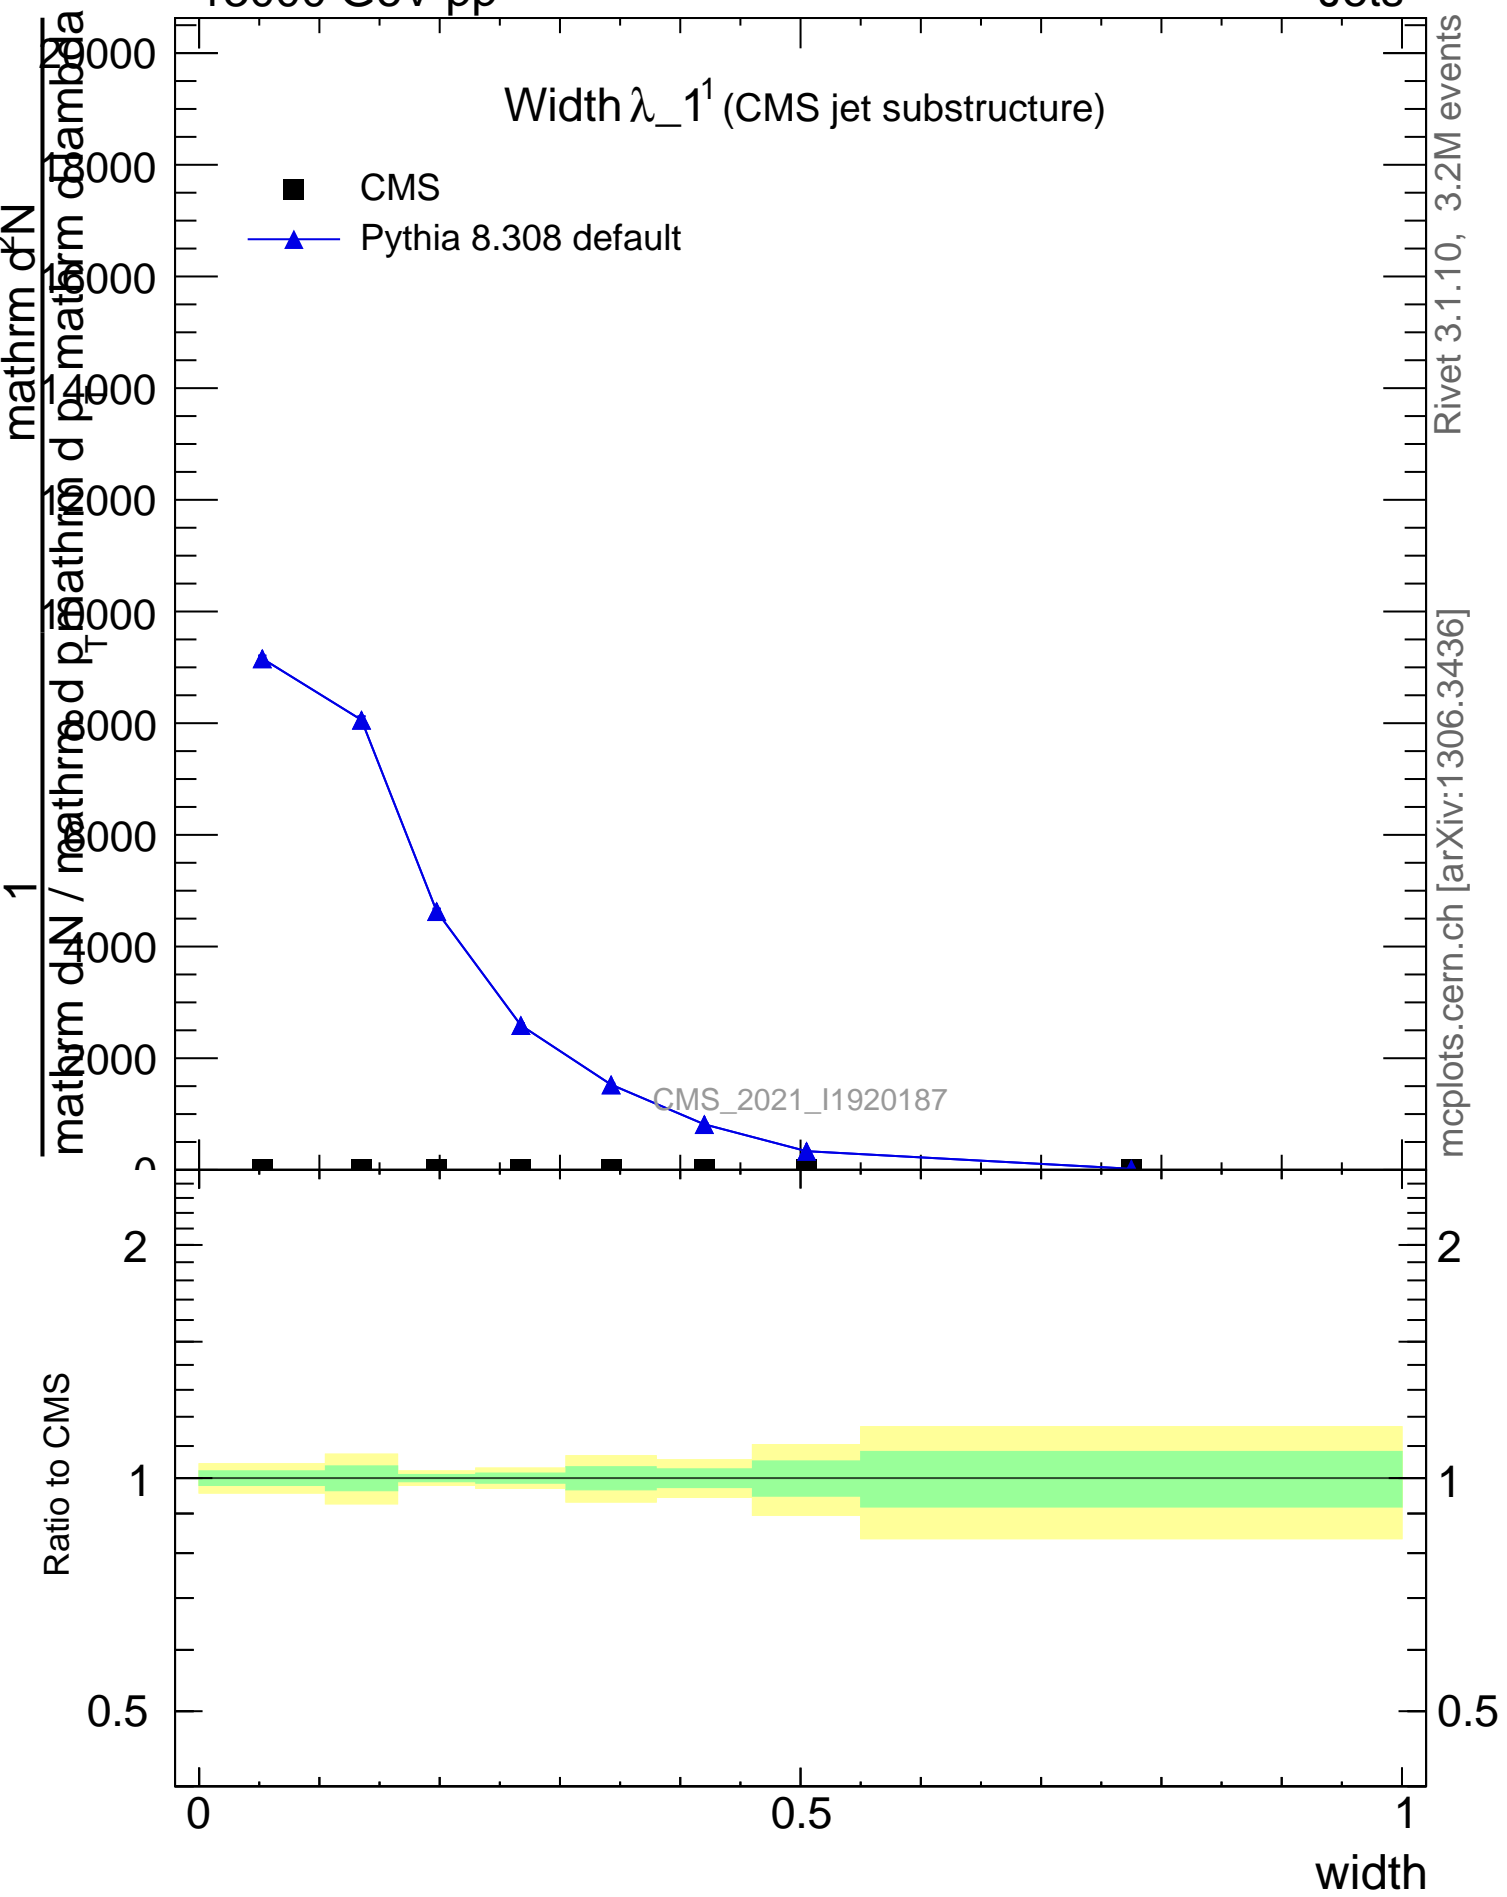

Width  $\lambda_{-1}$  (CMS jet substructure)

- CMS
- ▲ Pythia 8.308 default

CMS\_2021\_I1920187