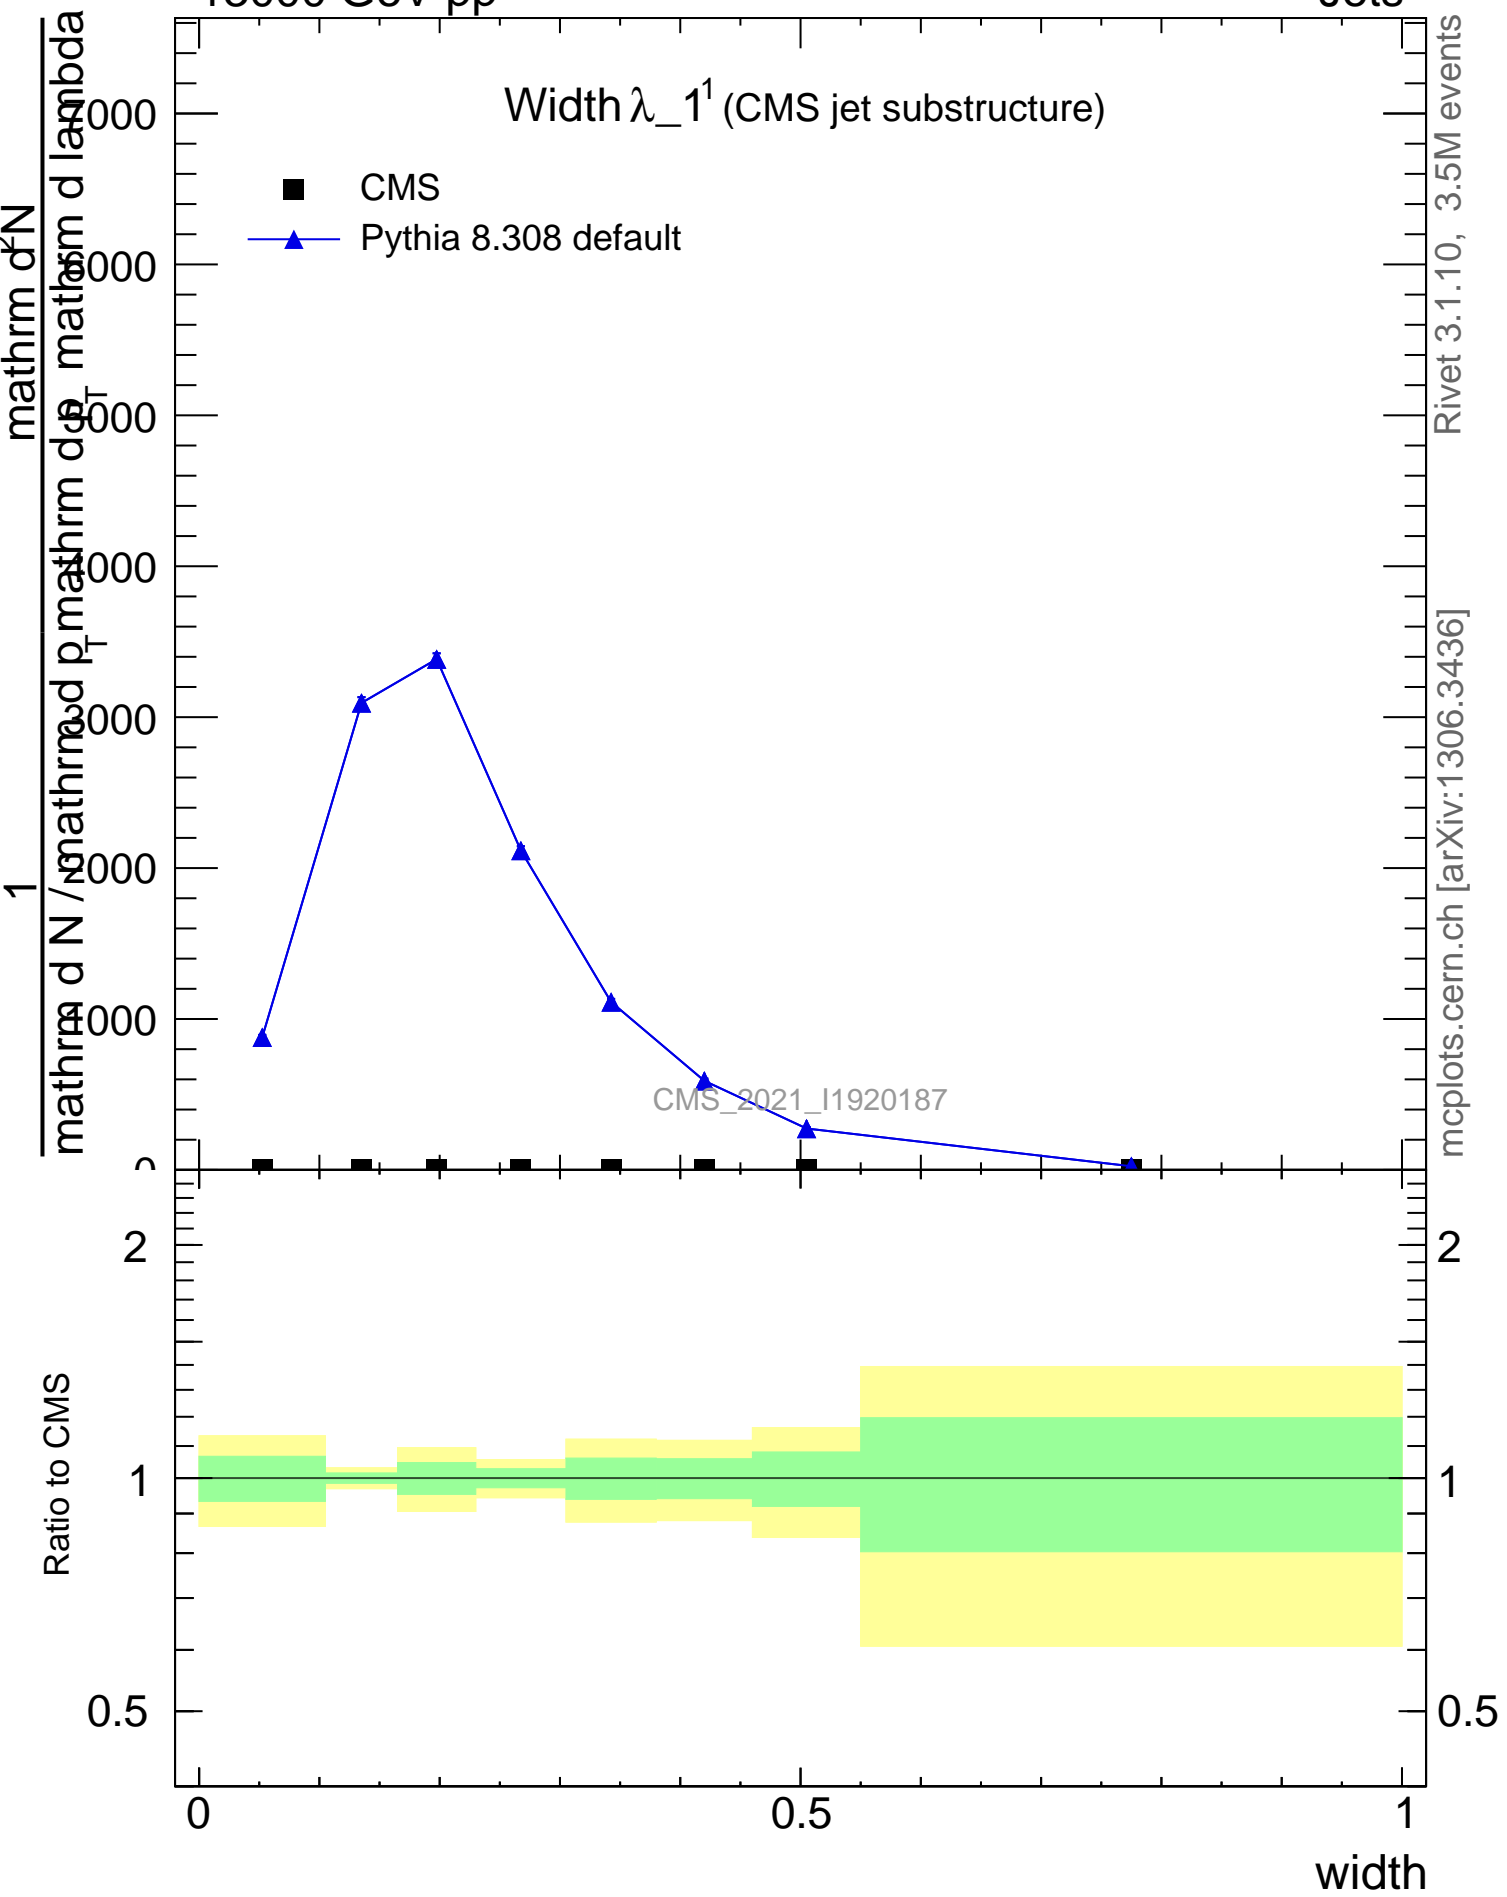

Width λ_{-1}^1 (CMS jet substructure)

- CMS
- ▲ Pythia 8.308 default

CMS_2021_11920187

mcplots.cern.ch [arXiv:1306.3436]

Rivet 3.1.10, 3.5M events