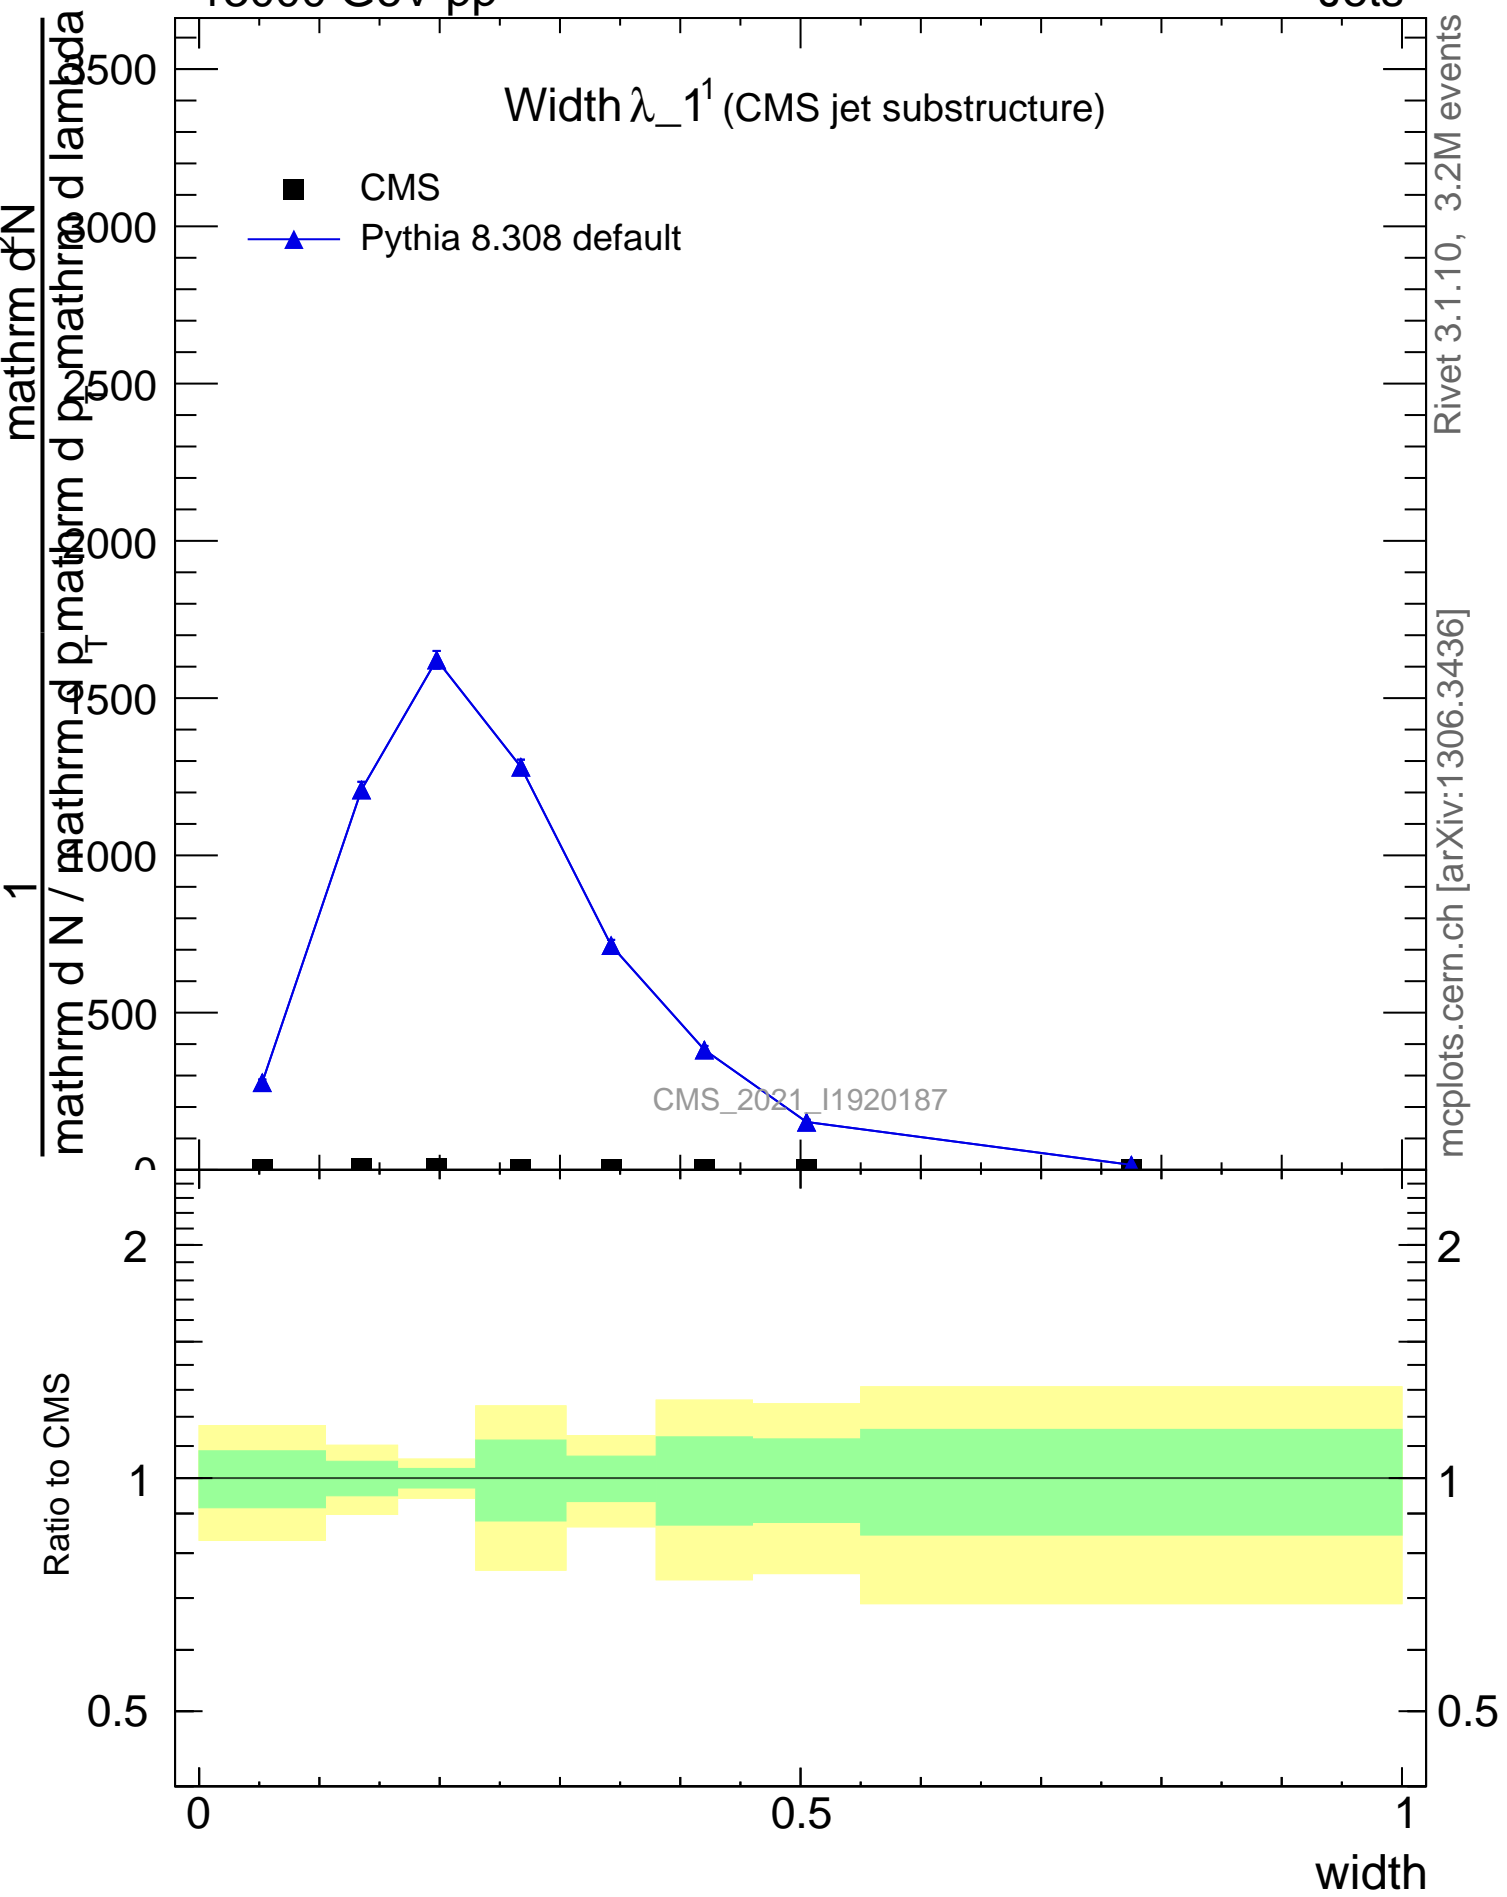

Width λ_{-1} (CMS jet substructure)

- CMS
- ▲ Pythia 8.308 default

CMS_2021_11920187