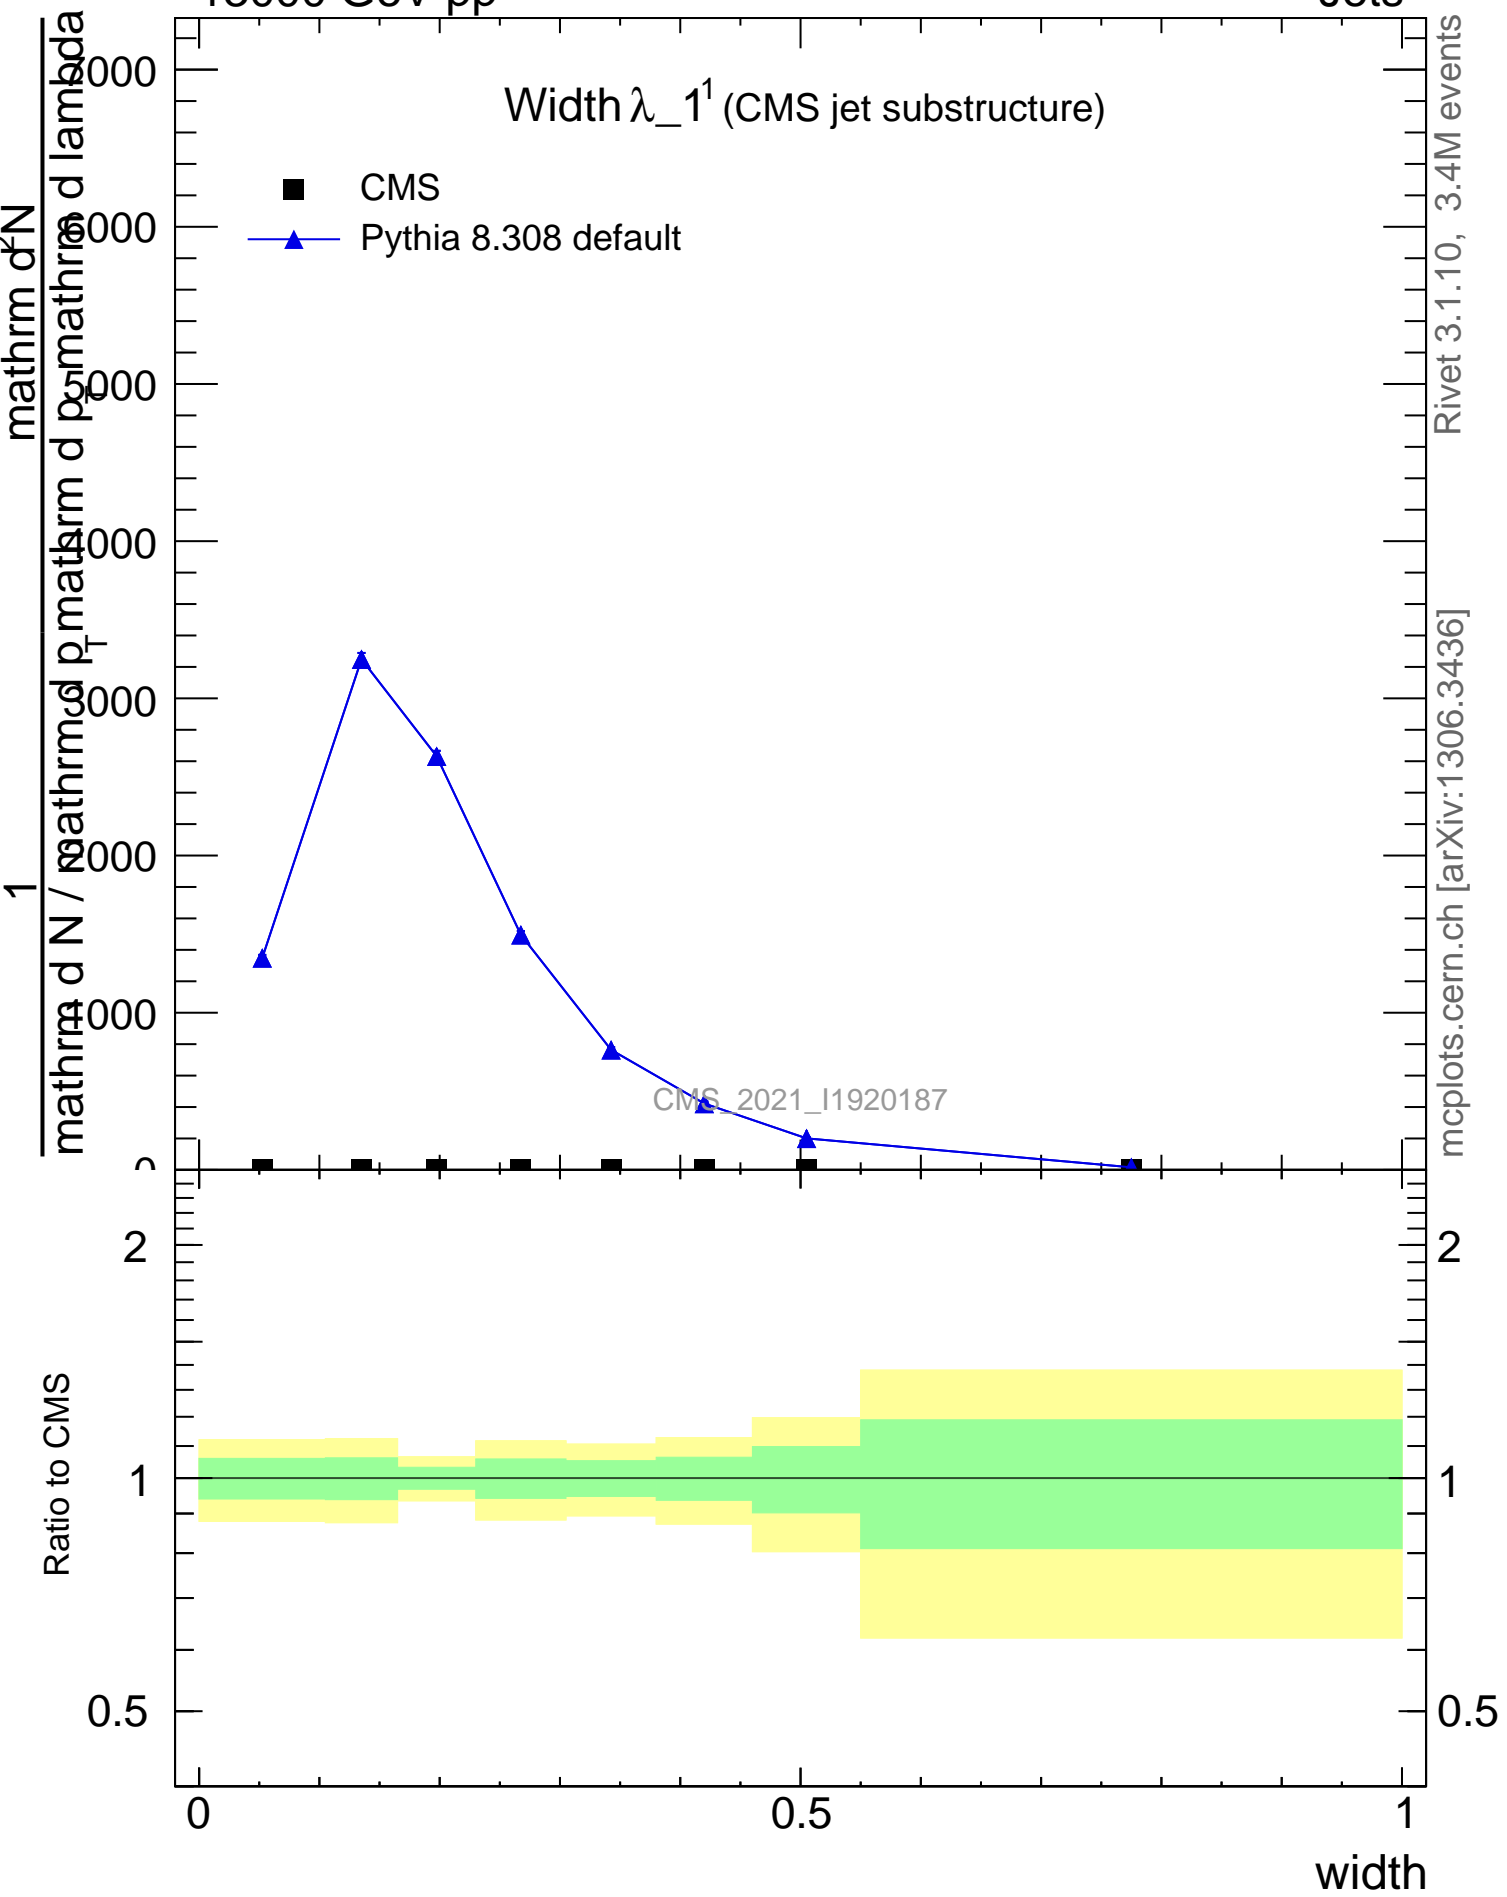

Width  $\lambda_{-1}$  (CMS jet substructure)

- CMS
- ▲ Pythia 8.308 default

CMS\_2021\_11920187

mcplots.cern.ch [arXiv:1306.3436]

Rivet 3.1.10, 3.4M events