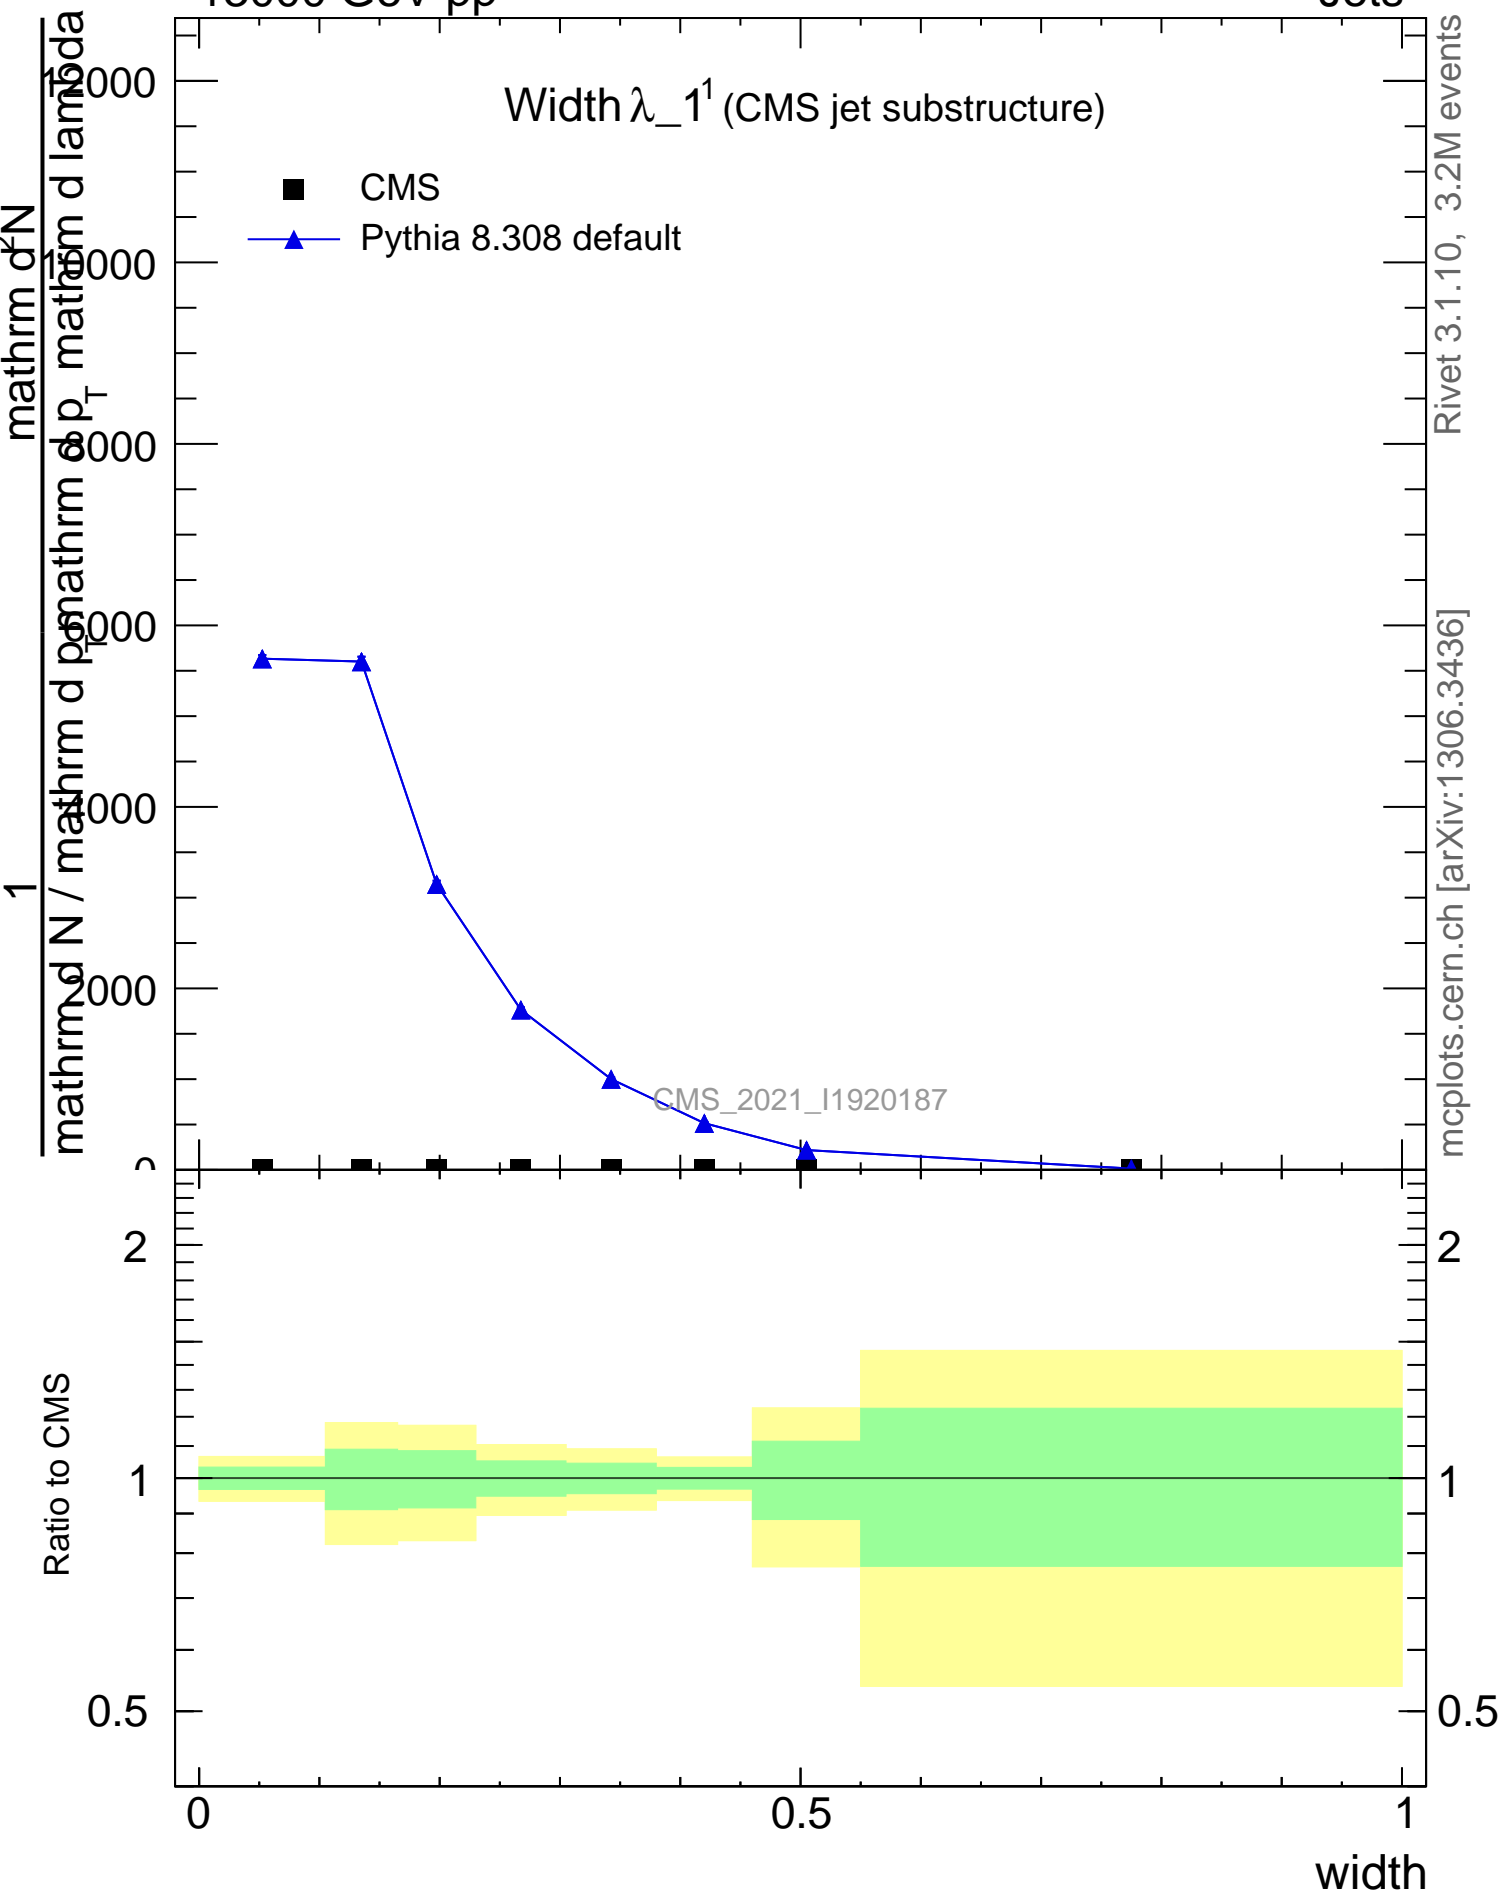

Width λ_{-1} (CMS jet substructure)

- CMS
- ▲ Pythia 8.308 default

CMS_2021_I1920187