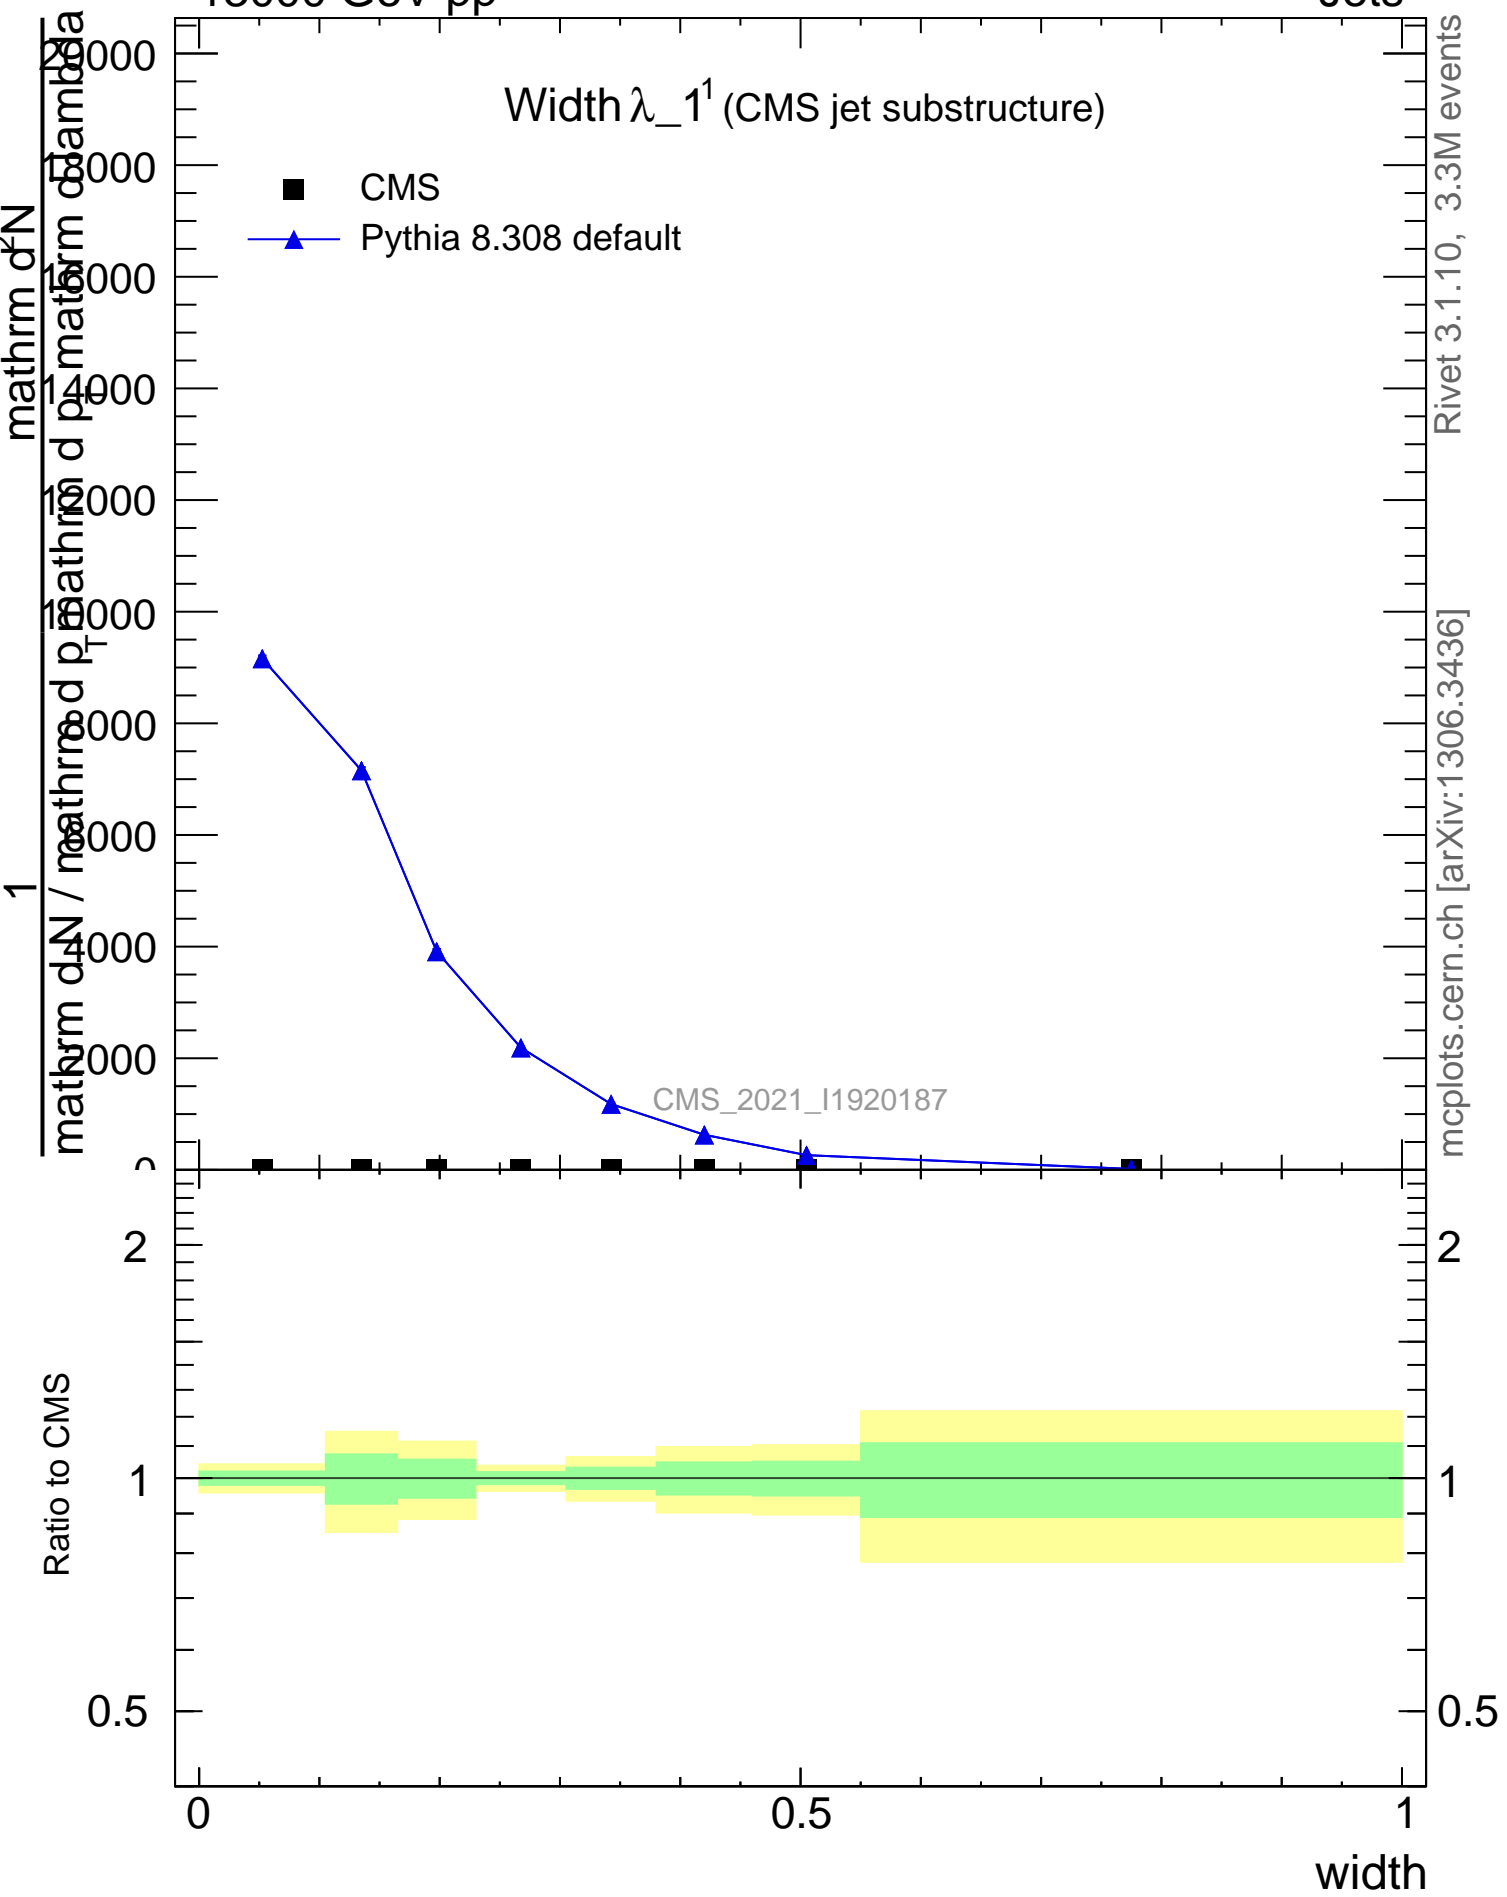

Width λ_{-1} (CMS jet substructure)

- CMS
- ▲ Pythia 8.308 default

CMS_2021_I1920187