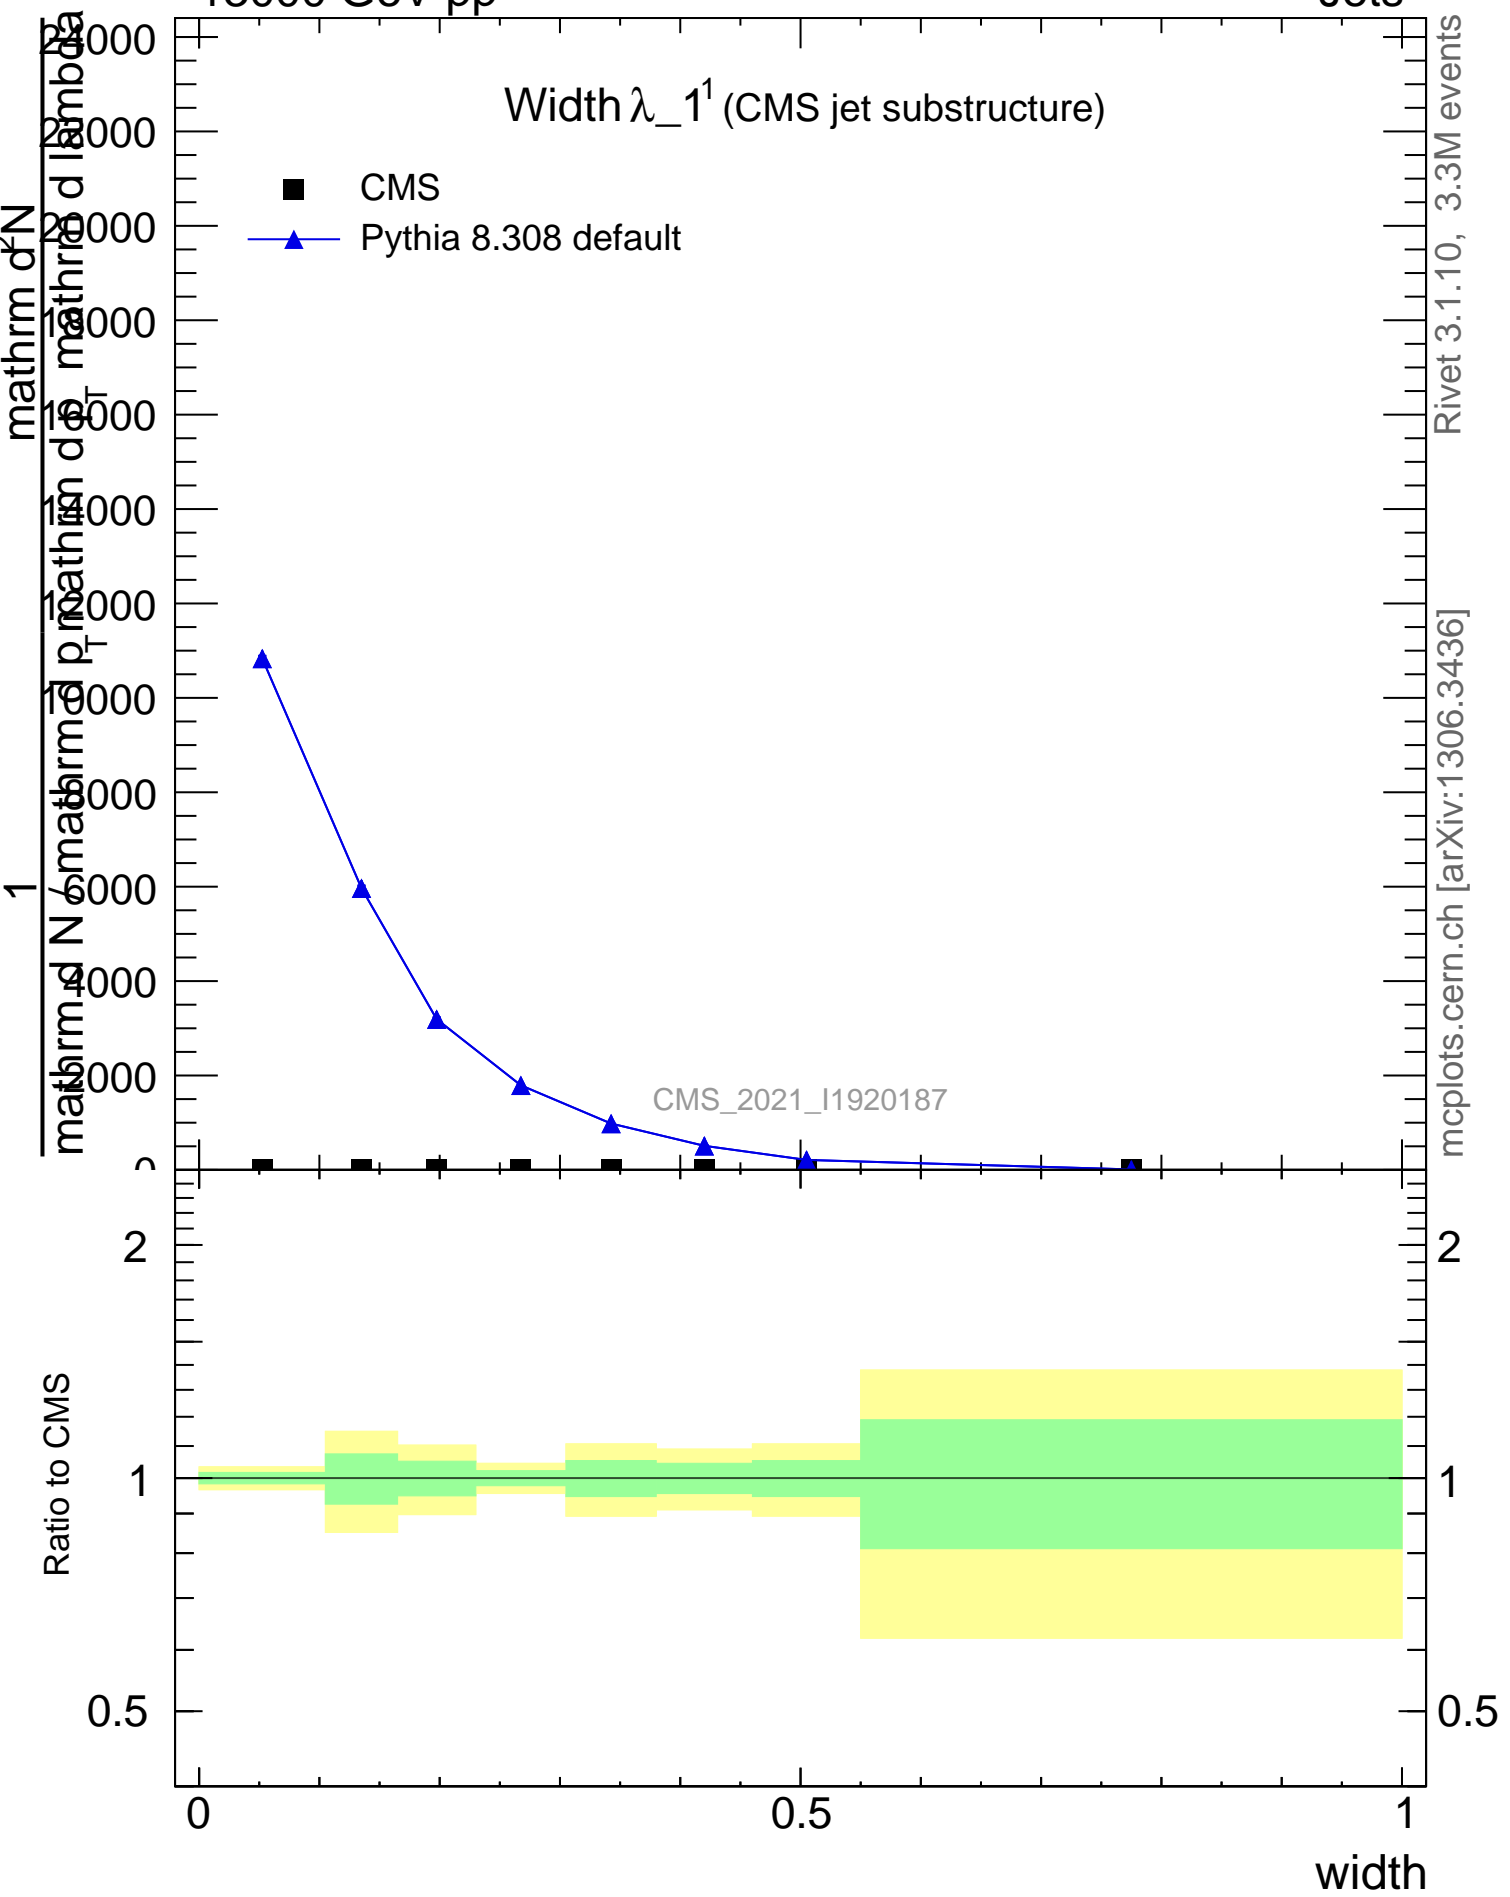

Width λ_{-1} (CMS jet substructure)

- CMS
- ▲ Pythia 8.308 default

CMS_2021_I1920187