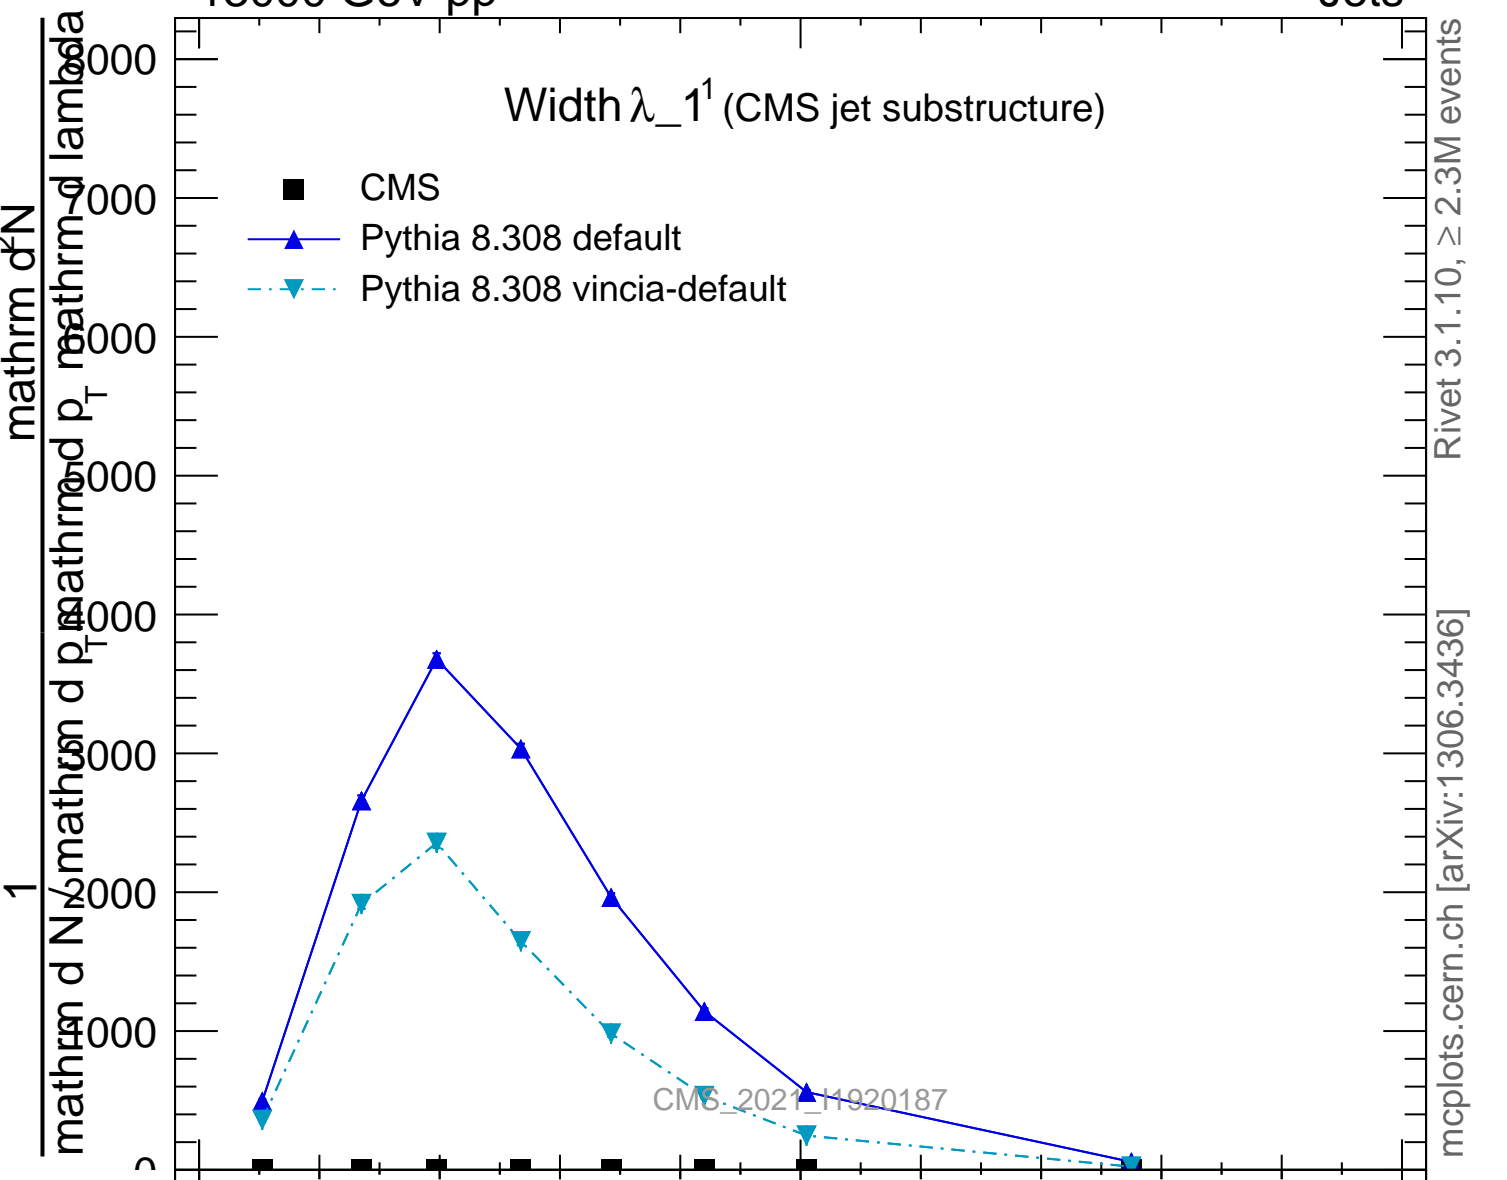

Width λ_{-1}^1 (CMS jet substructure)

- CMS
- ▲ Pythia 8.308 default
- ▼ Pythia 8.308 vincia-default

Rivet 3.1.10, ≥ 2.3M events
mcplots.cern.ch [arXiv:1306.3436]