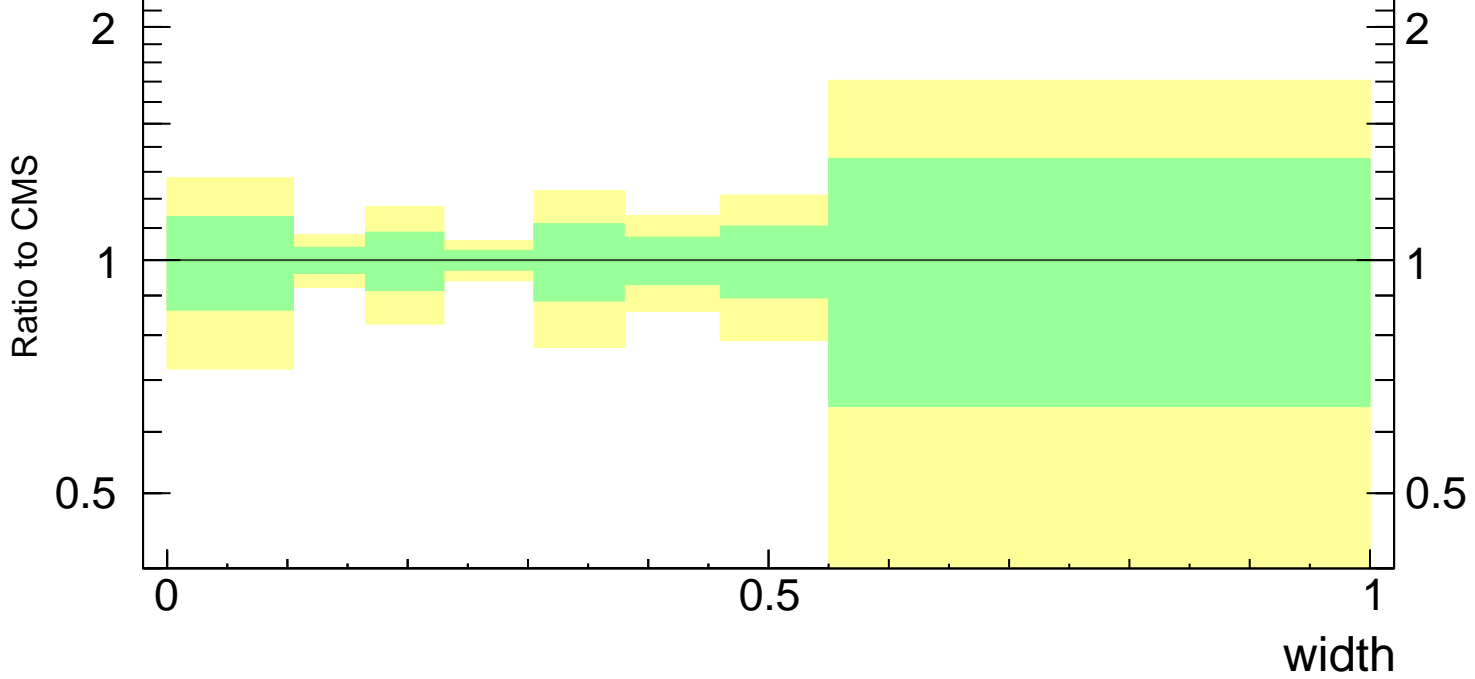

Width λ_{-1}^1 (CMS jet substructure)

- CMS
- ▲ Pythia 8.308 default
- ▼ Pythia 8.308 vincia-default

Rivet 3.1.10, ≥ 2.3M events
mcplots.cern.ch [arXiv:1306.3436]