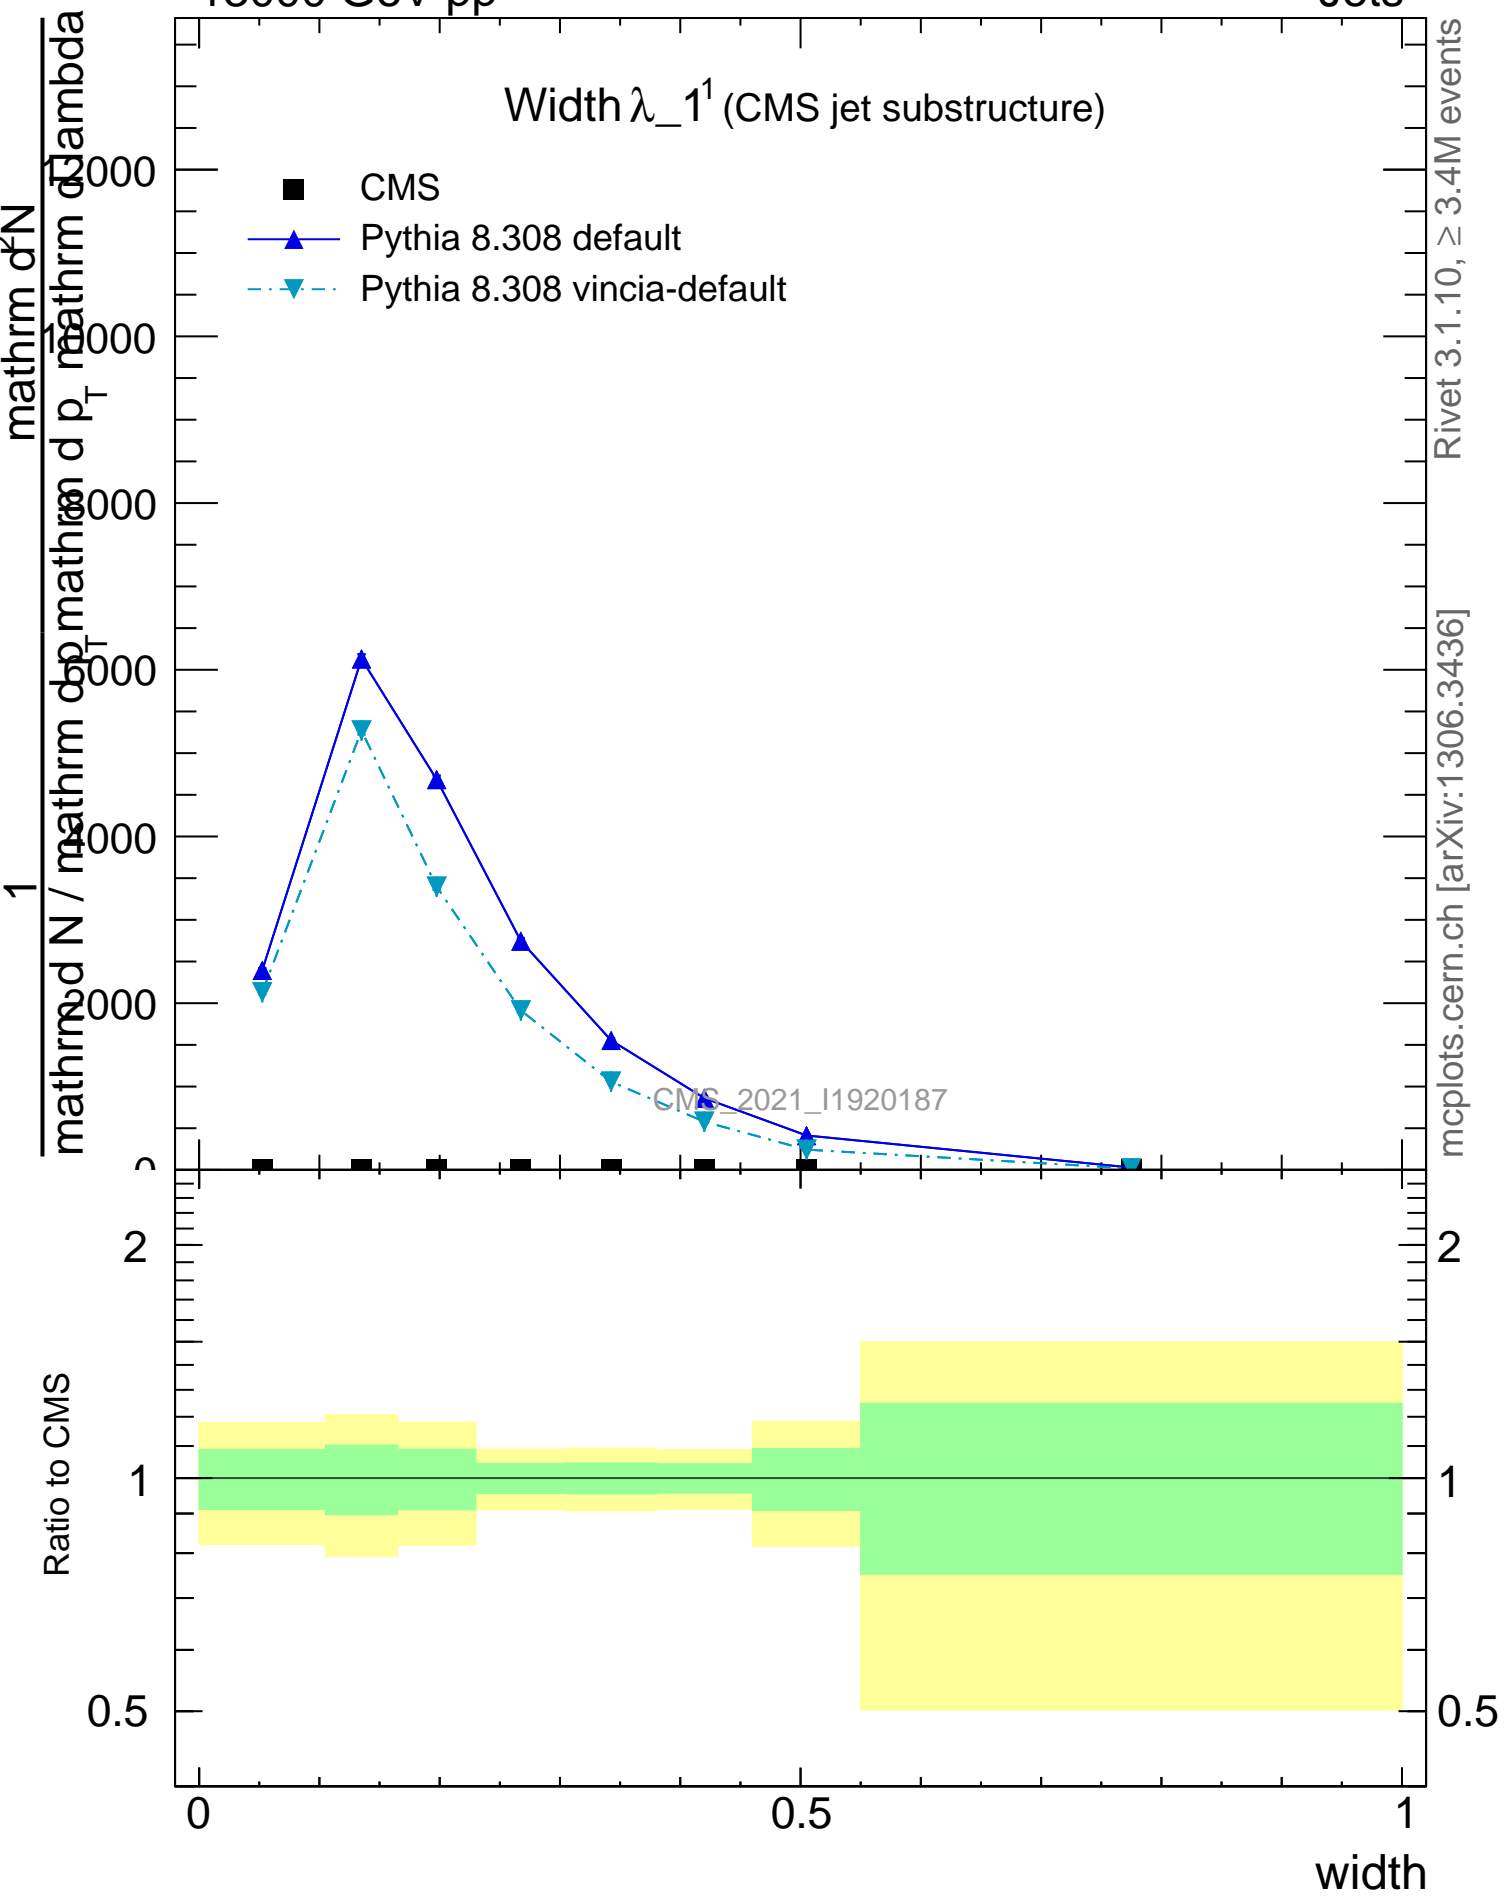

Width λ_{-1}^1 (CMS jet substructure)

- CMS
- ▲ Pythia 8.308 default
- ▼ Pythia 8.308 vincia-default

CMS_2021_11920187

mcplots.cern.ch [arXiv:1306.3436]

Rivet 3.1.10, ≥ 3.4M events