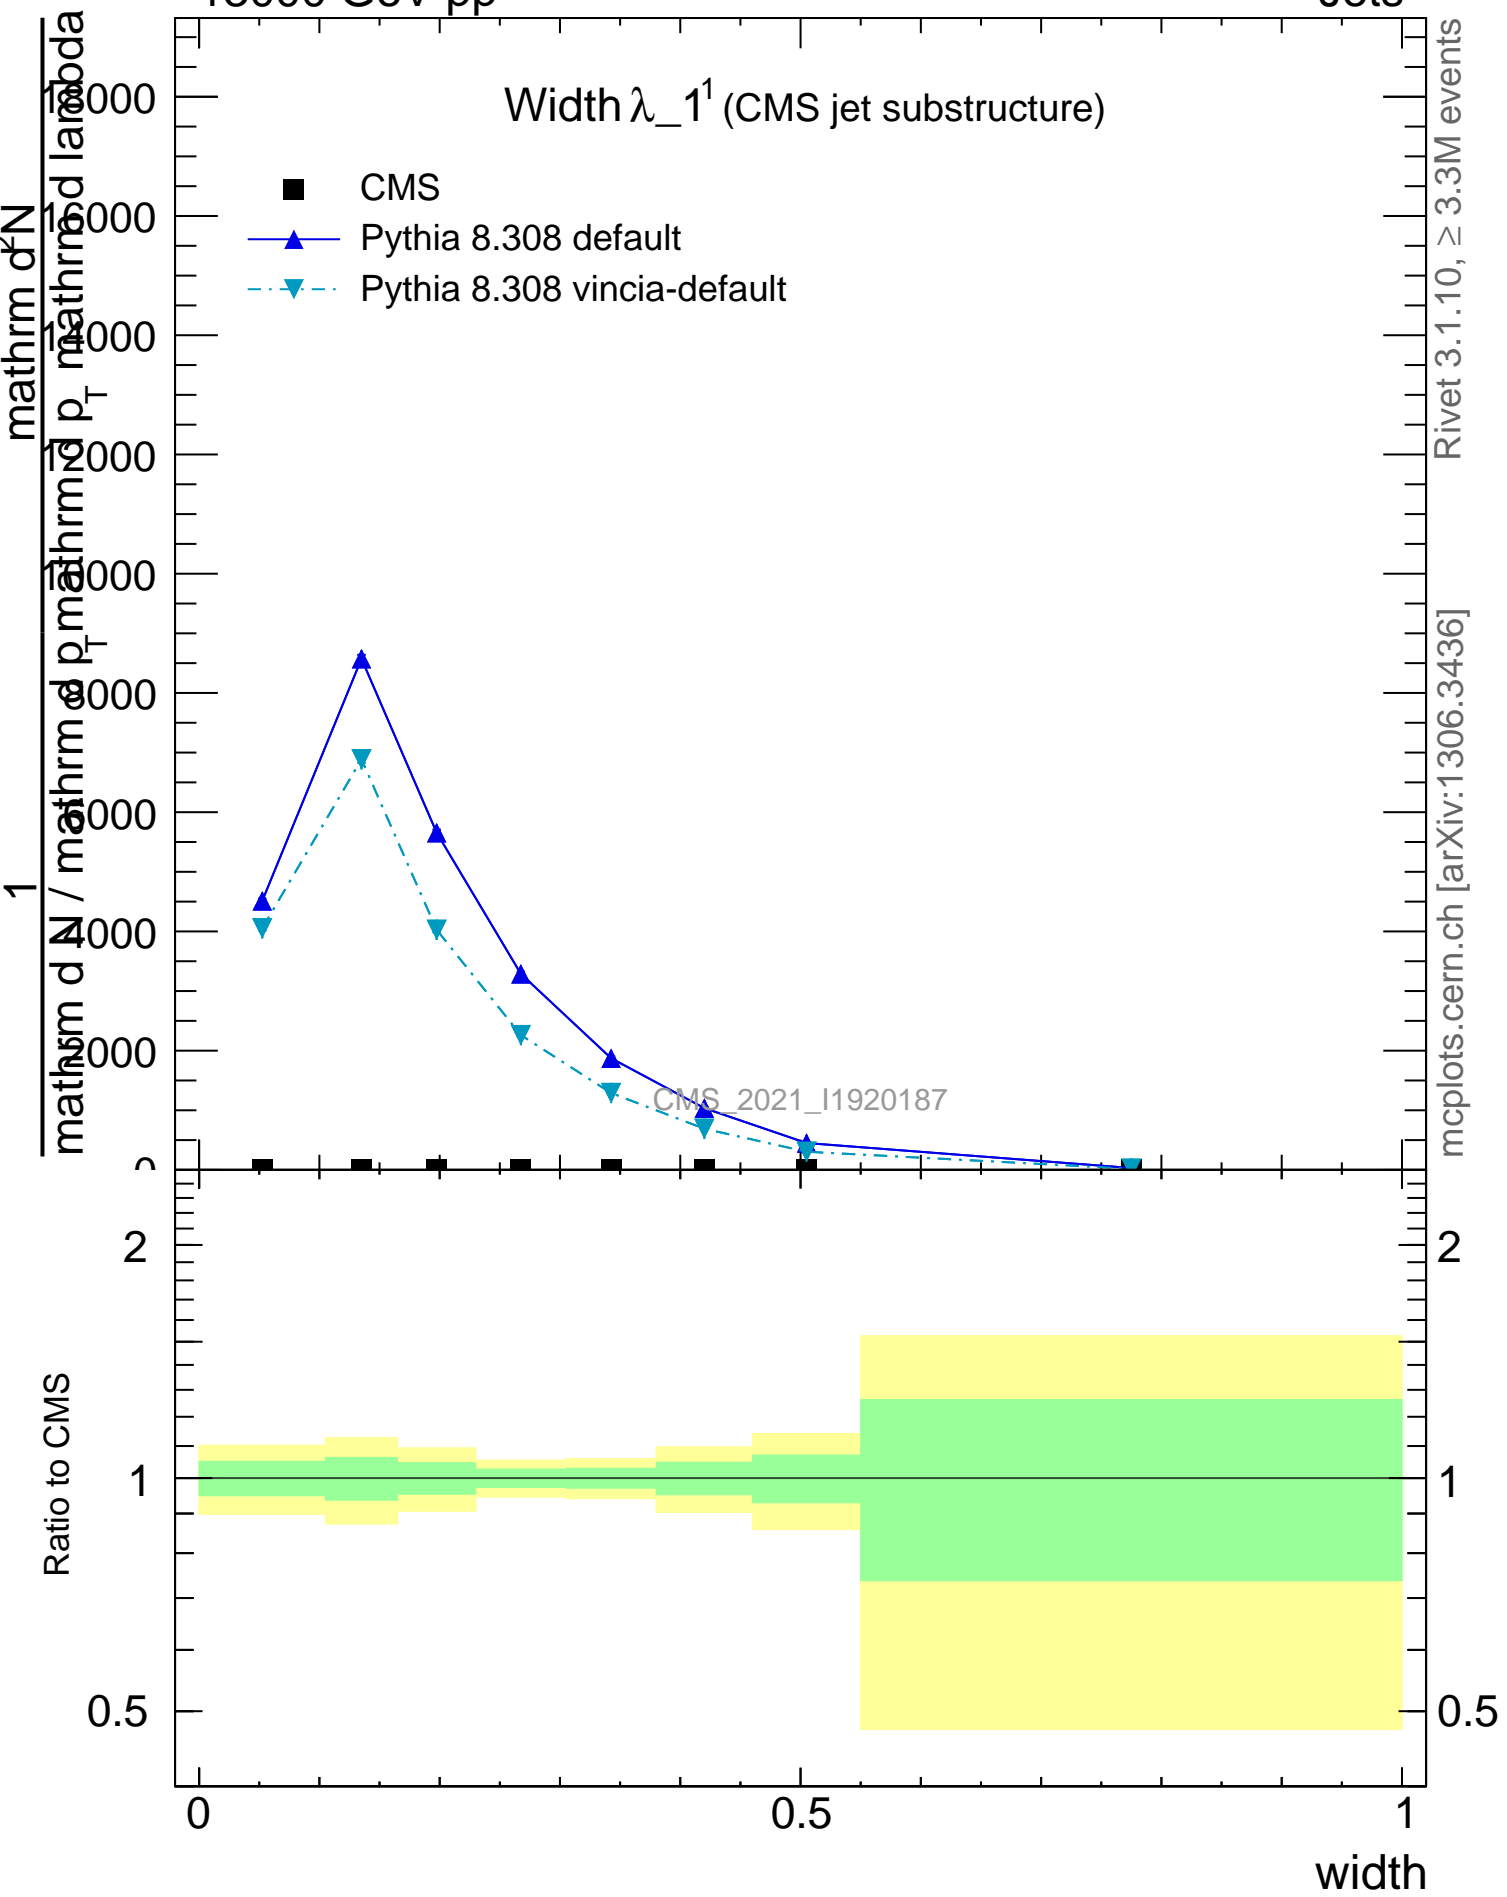

Width  $\lambda_{-1}^1$  (CMS jet substructure)

- CMS
- ▲ Pythia 8.308 default
- ▼ Pythia 8.308 vincia-default

.CMS\_2021\_11920187