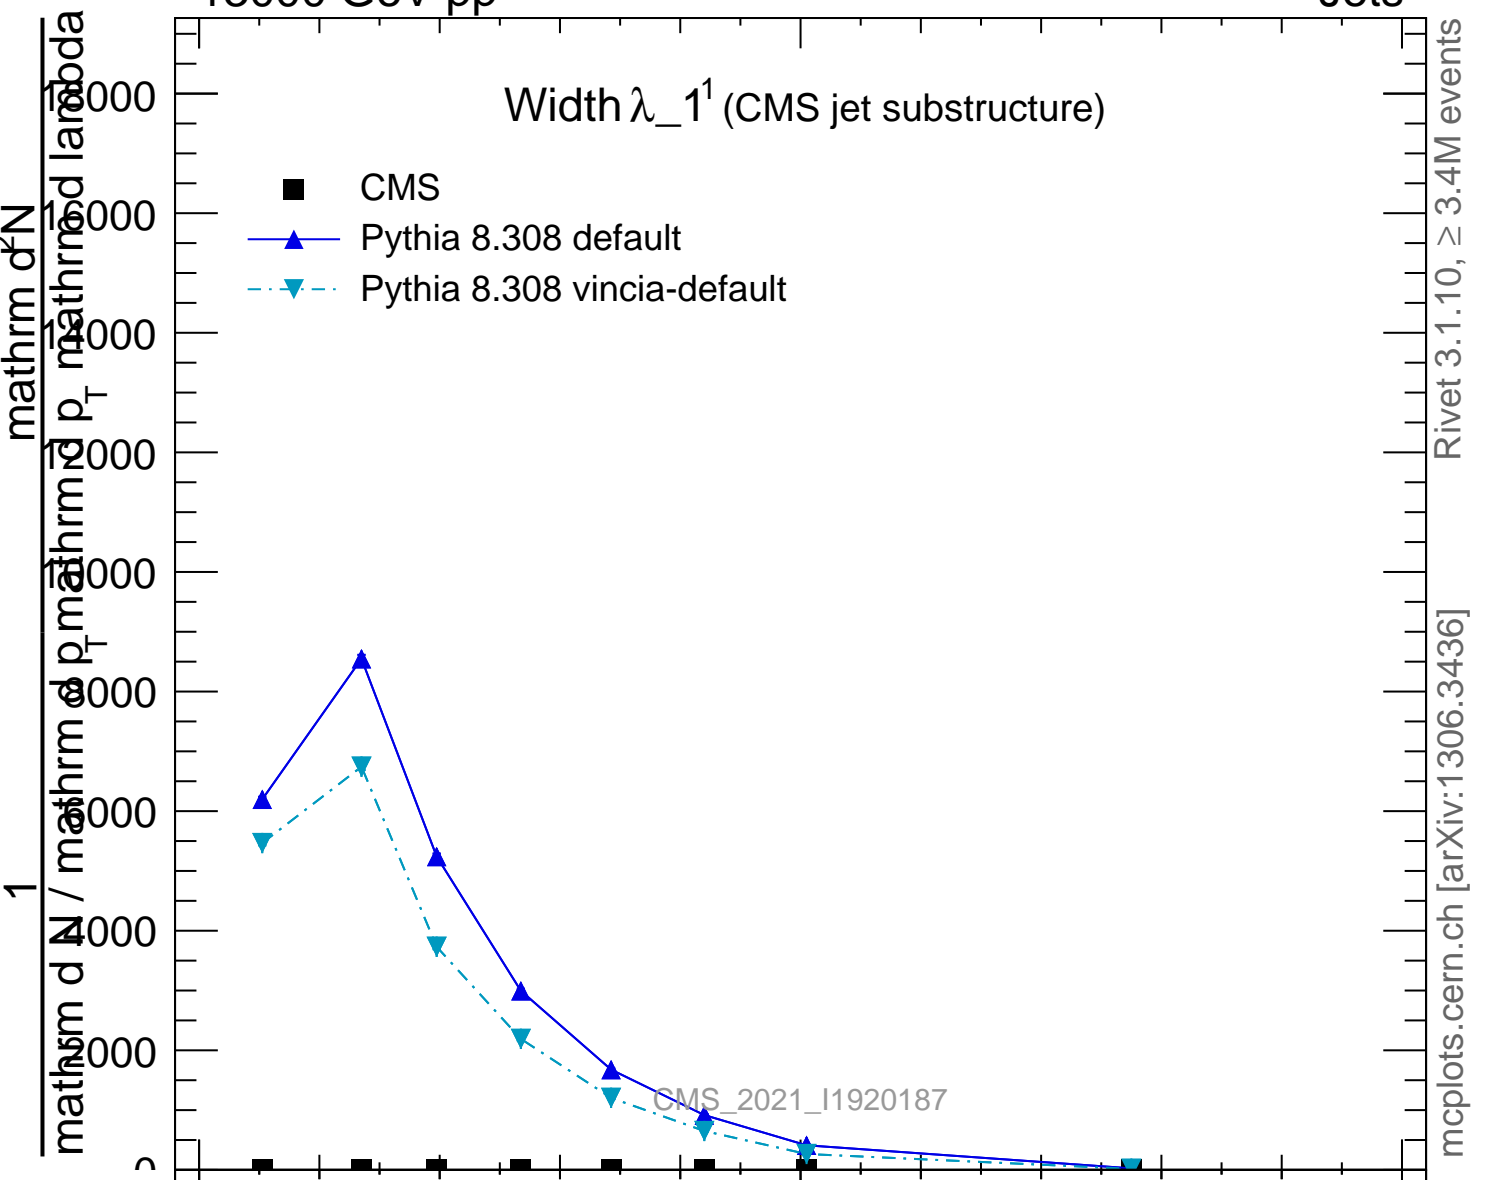

Width λ_{-1} (CMS jet substructure)

- CMS
- ▲ Pythia 8.308 default
- ▼ Pythia 8.308 vincia-default

Rivet 3.1.10, ≥ 3.4M events
mcplots.cern.ch [arXiv:1306.3436]