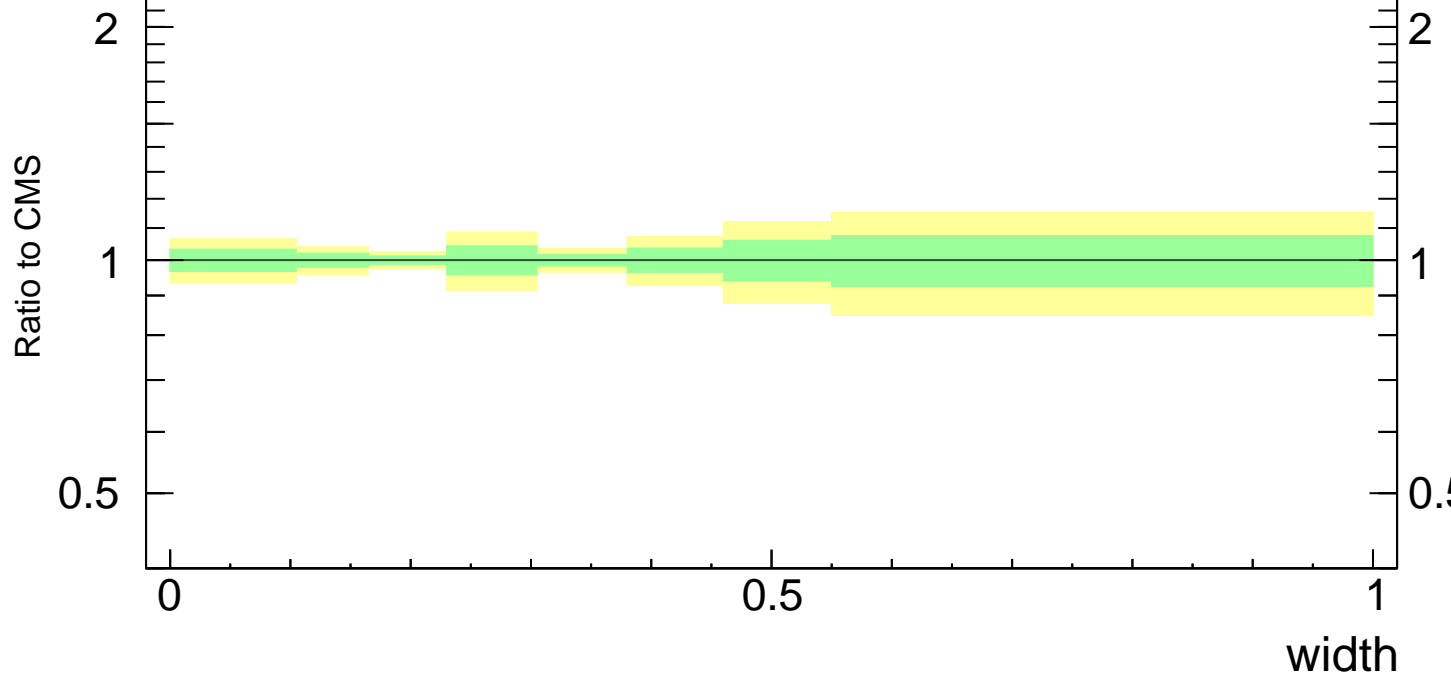

Width λ_{-1} (CMS jet substructure)

- CMS
- ▲ Pythia 8.308 default
- ▼ Pythia 8.308 vincia-default

Rivet 3.1.10, ≥ 3.4M events
mcplots.cern.ch [arXiv:1306.3436]