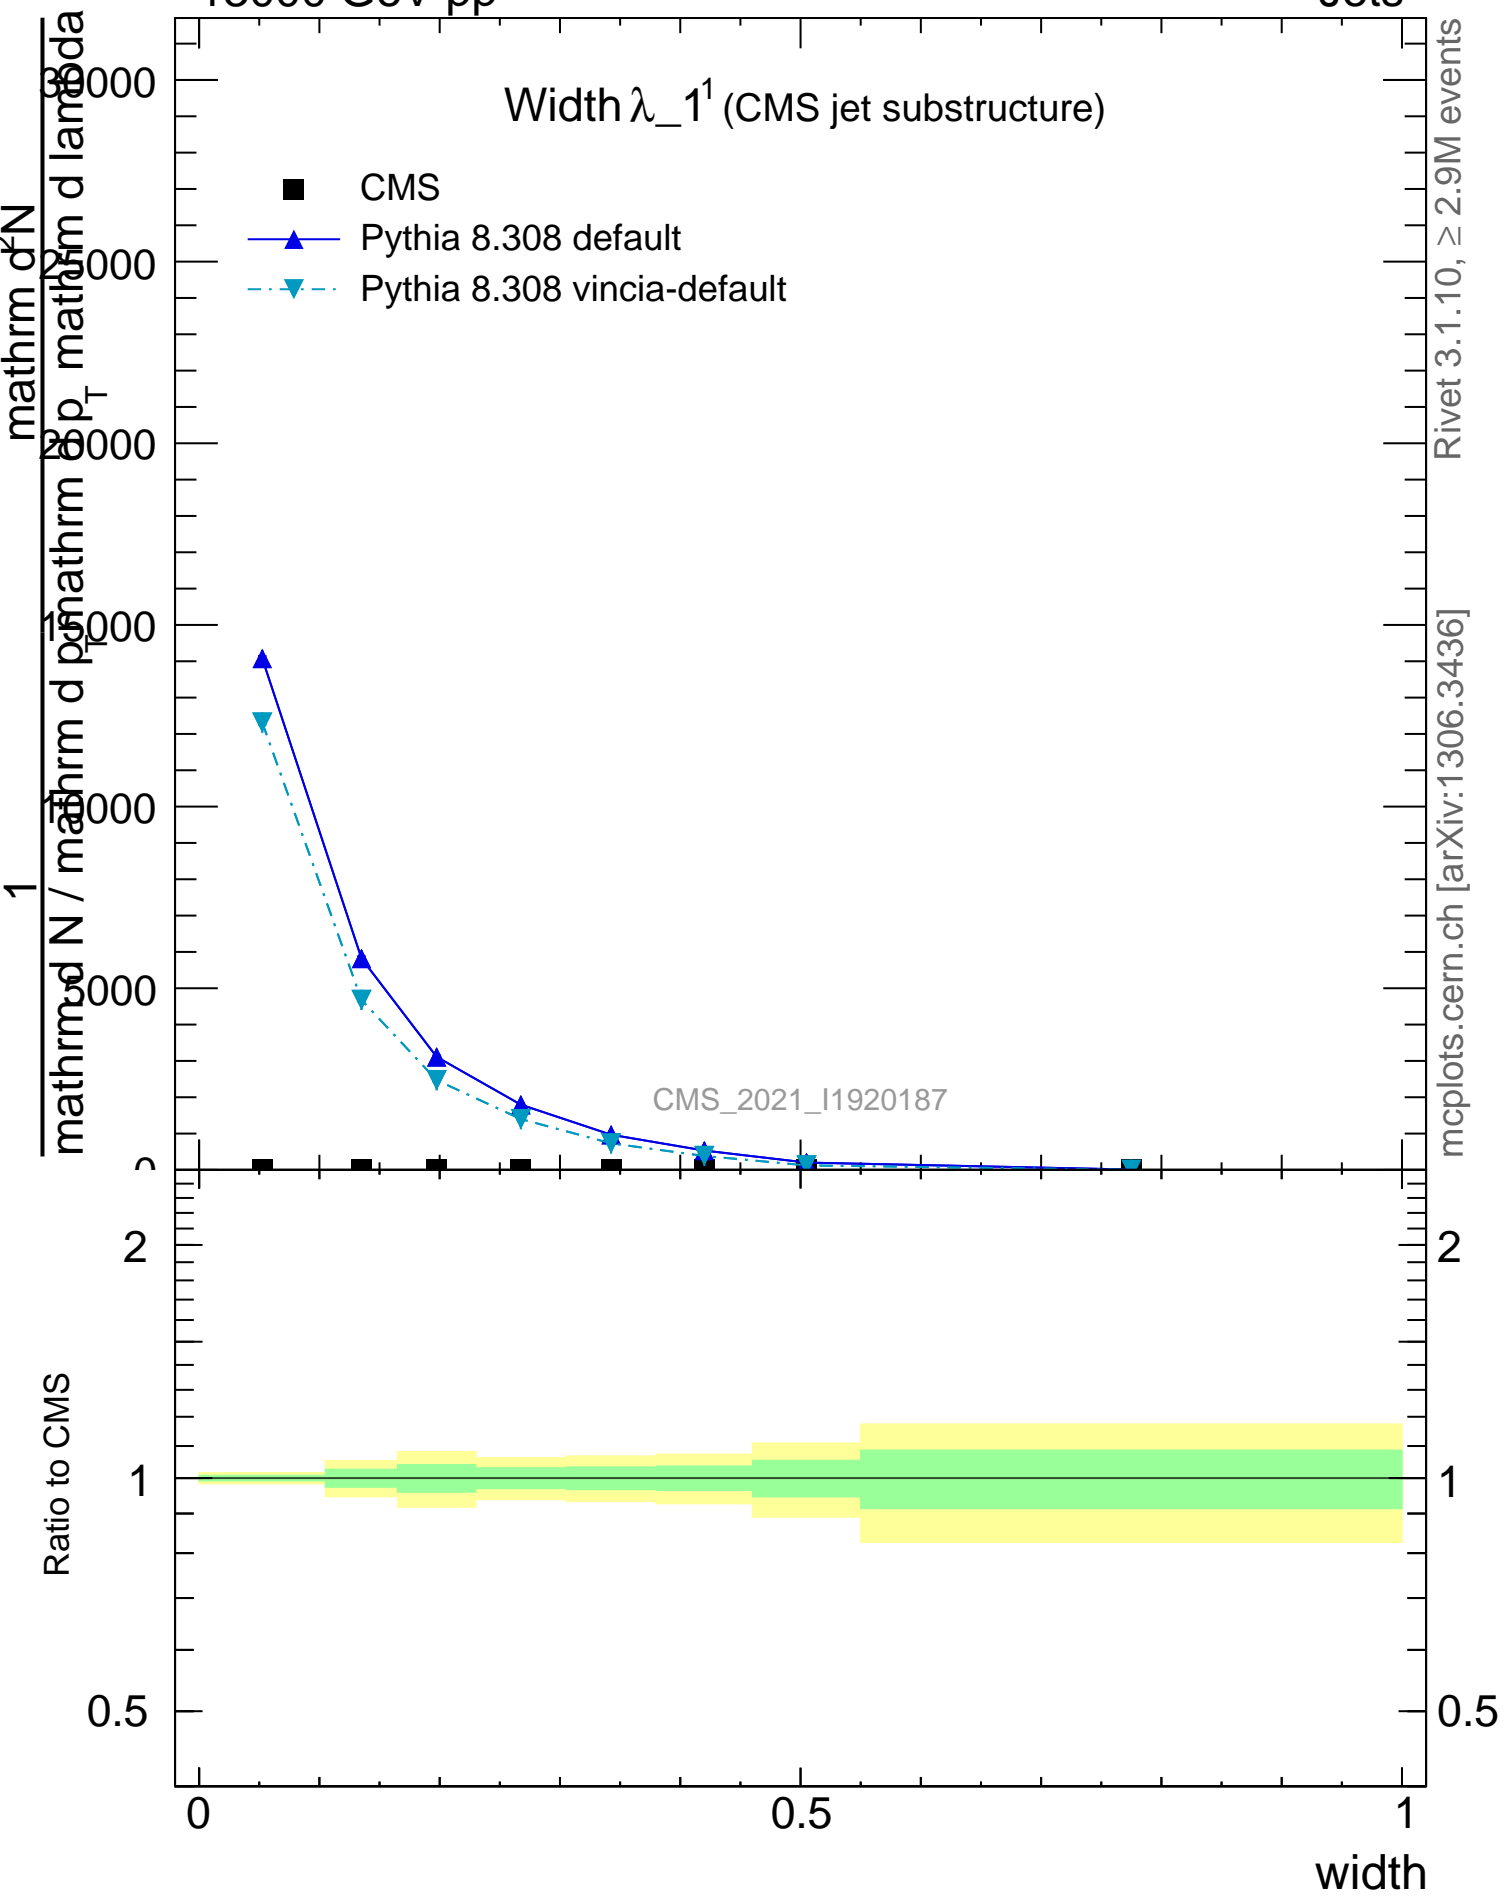

Width λ_{-1} (CMS jet substructure)

- CMS
- ▲ Pythia 8.308 default
- ▼ Pythia 8.308 vincia-default

CMS_2021_I1920187

mcplots.cern.ch [arXiv:1306.3436]

Rivet 3.1.10, $\geq 2.9\text{M}$ events