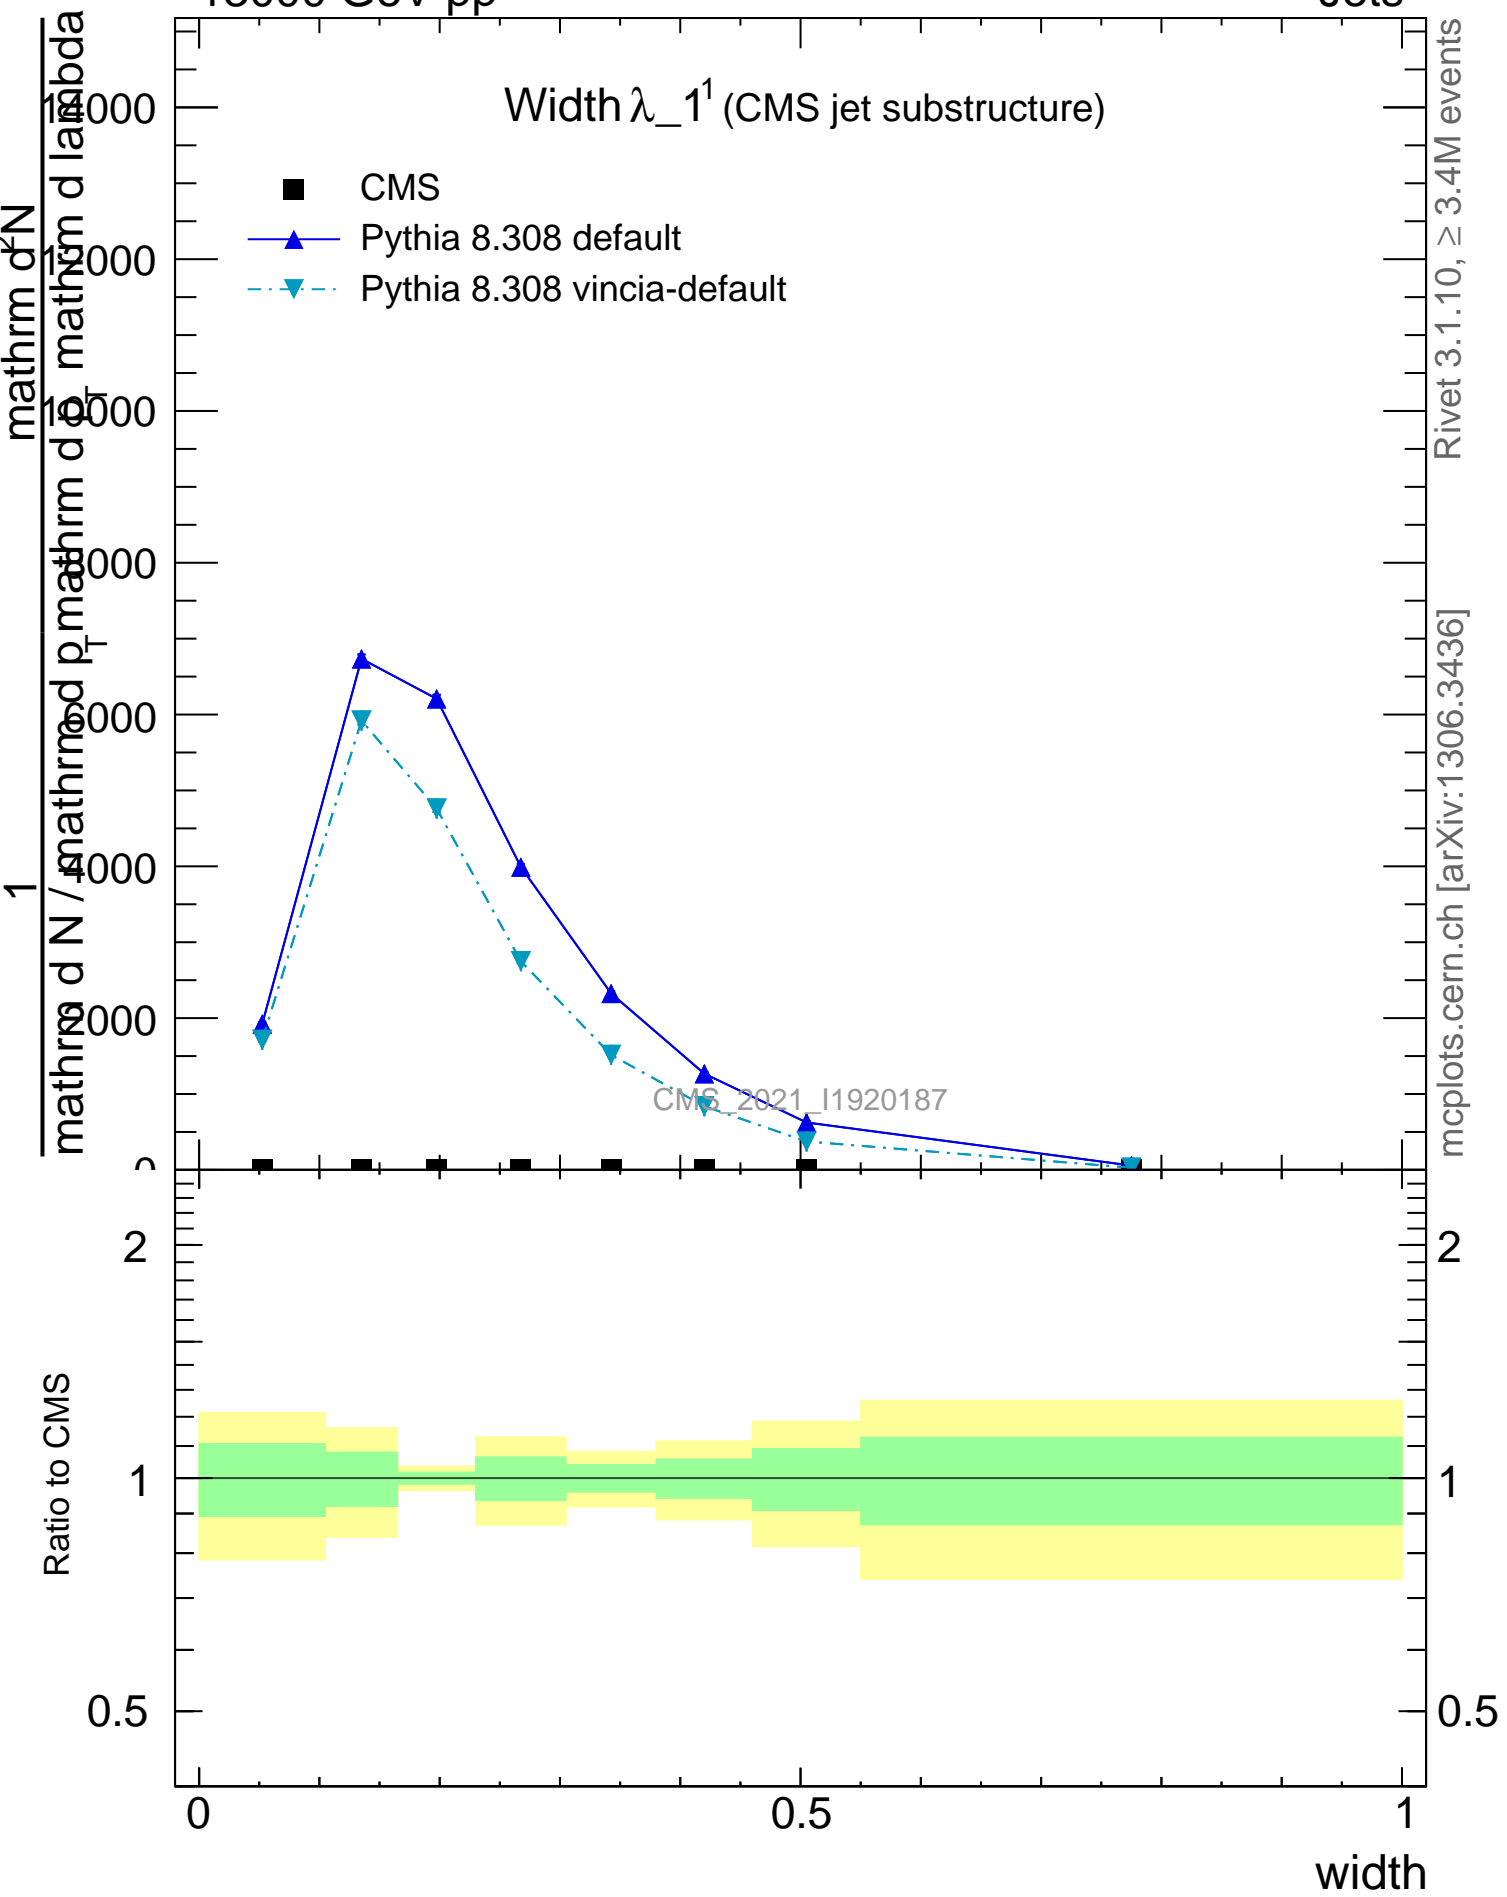

Width λ_{-1} (CMS jet substructure)

- CMS
- ▲ Pythia 8.308 default
- ▼ Pythia 8.308 vincia-default

mcplots.cern.ch [arXiv:1306.3436]

CMS_2021_11920187

Rivet 3.1.10, $\geq 3.4M$ events