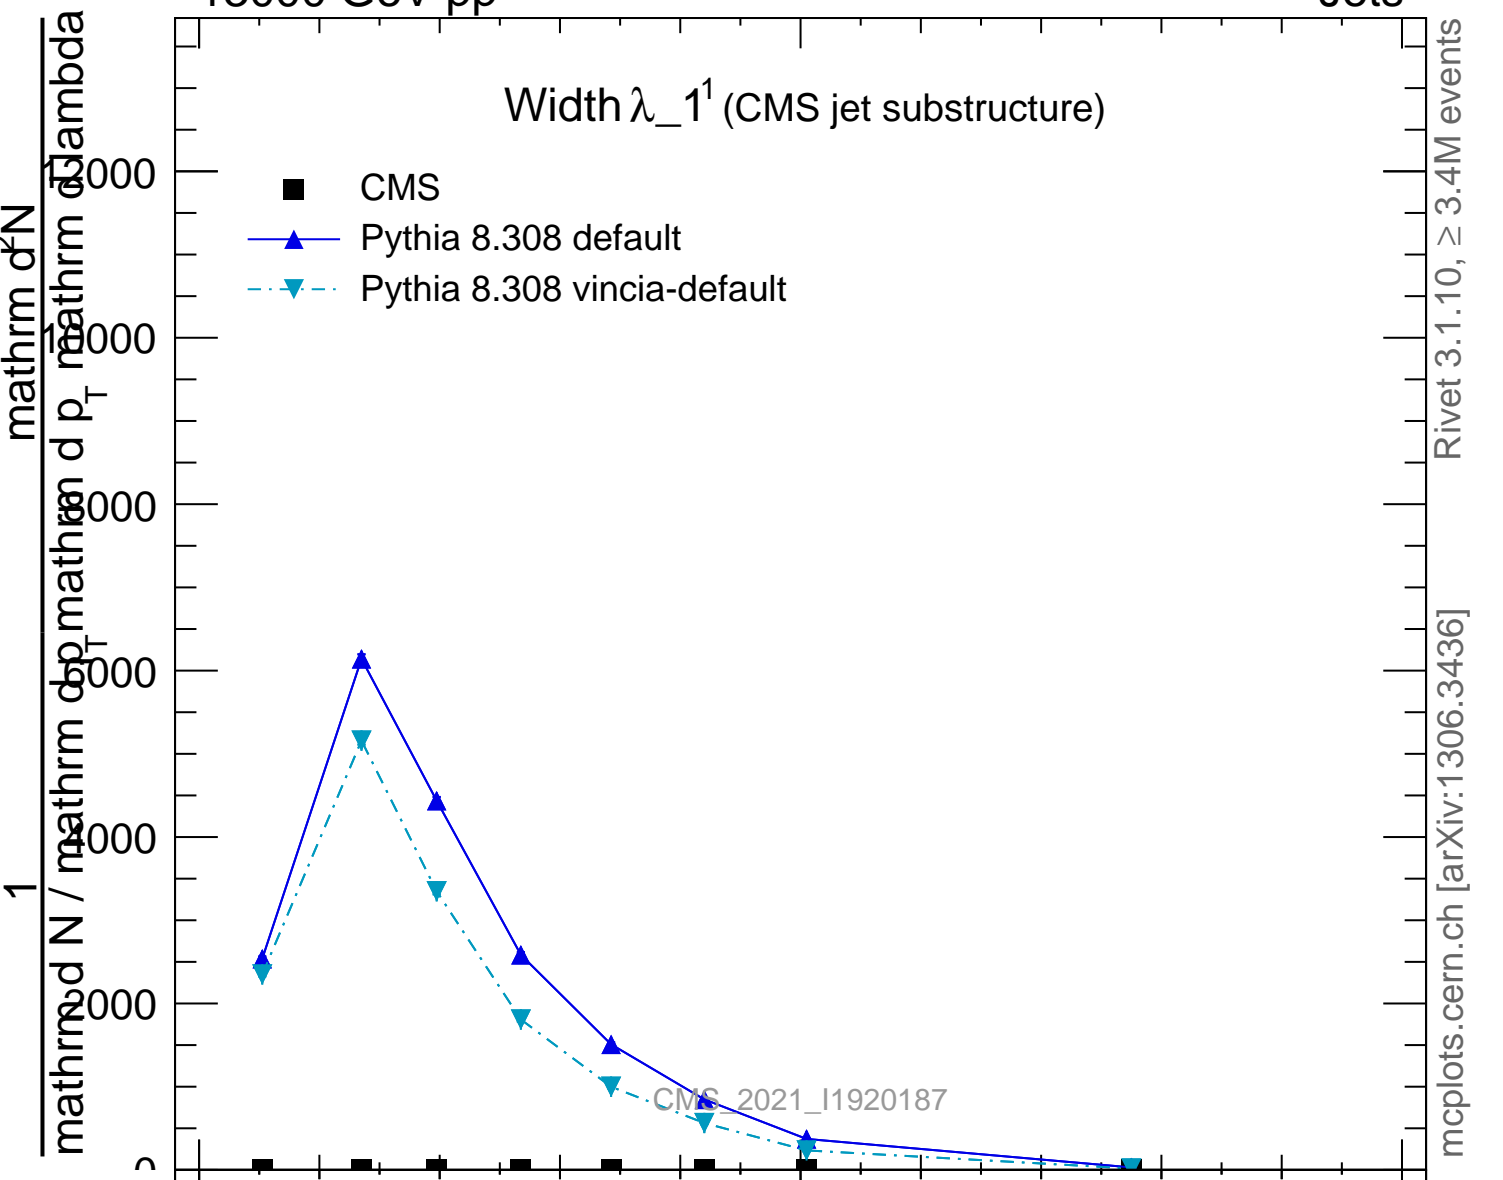

Width λ_{-1} (CMS jet substructure)

- CMS
- ▲ Pythia 8.308 default
- ▼ Pythia 8.308 vincia-default

CMS_2021_11920187

mcplots.cern.ch [arXiv:1306.3436]

Rivet 3.1.10, $\geq 3.4M$ events