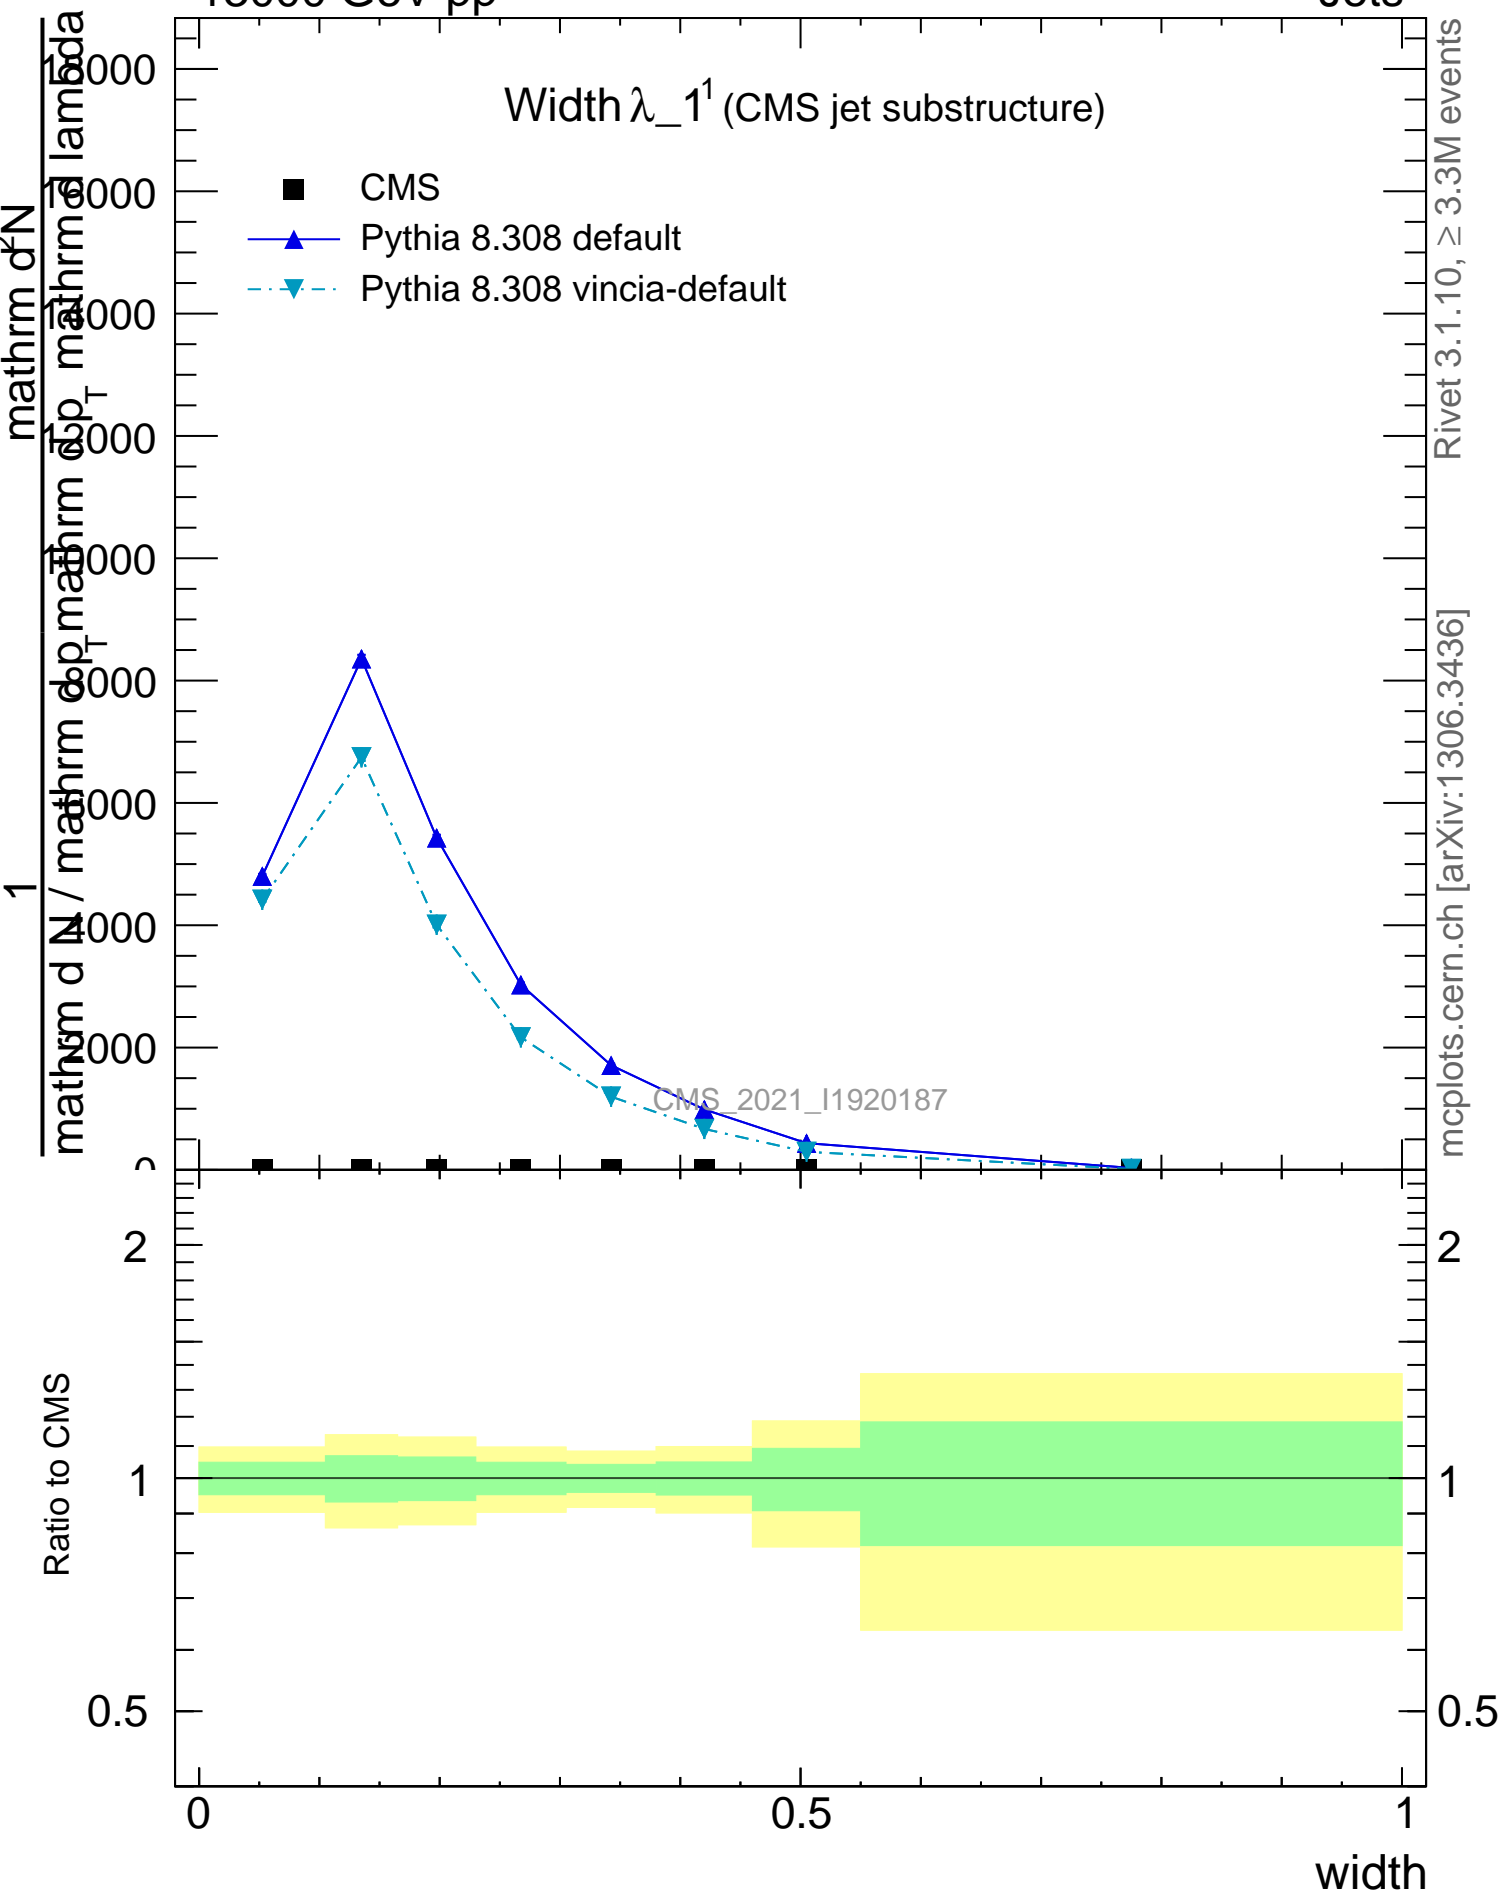

Width λ_{-1} (CMS jet substructure)

- CMS
- ▲ Pythia 8.308 default
- ▼ Pythia 8.308 vincia-default

Rivet 3.1.10, $\geq 3.3M$ events
mcplots.cern.ch [arXiv:1306.3436]

CMS 2021_11920187