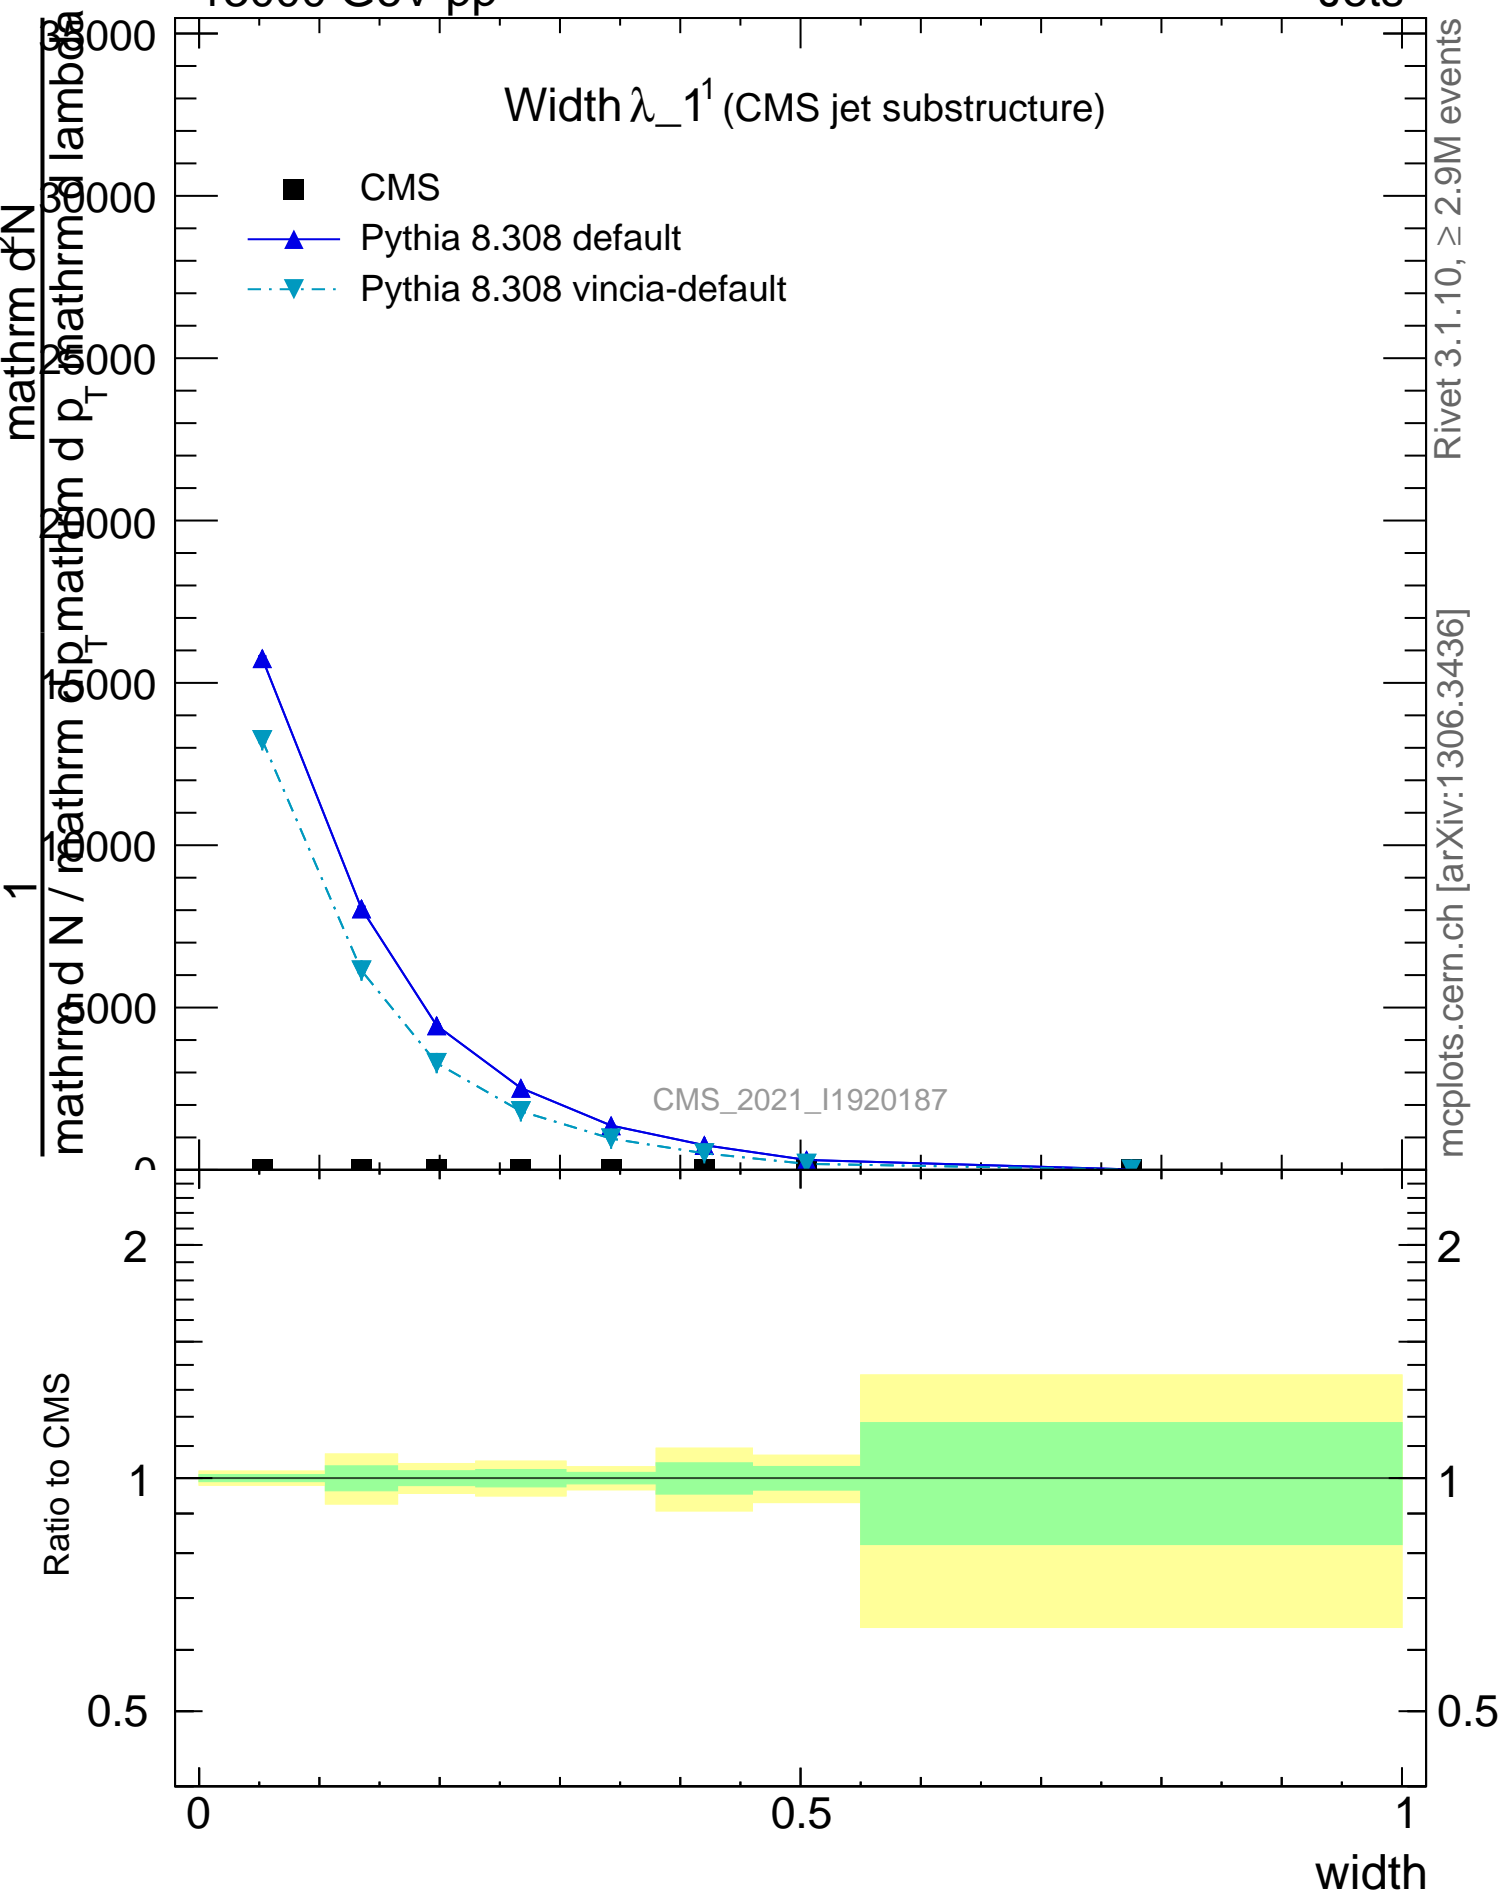

Width λ_{-1} (CMS jet substructure)

- CMS
- ▲ Pythia 8.308 default
- ▼ Pythia 8.308 vincia-default

Rivet 3.1.10, $\geq 2.9M$ events
mcplots.cern.ch [arXiv:1306.3436]