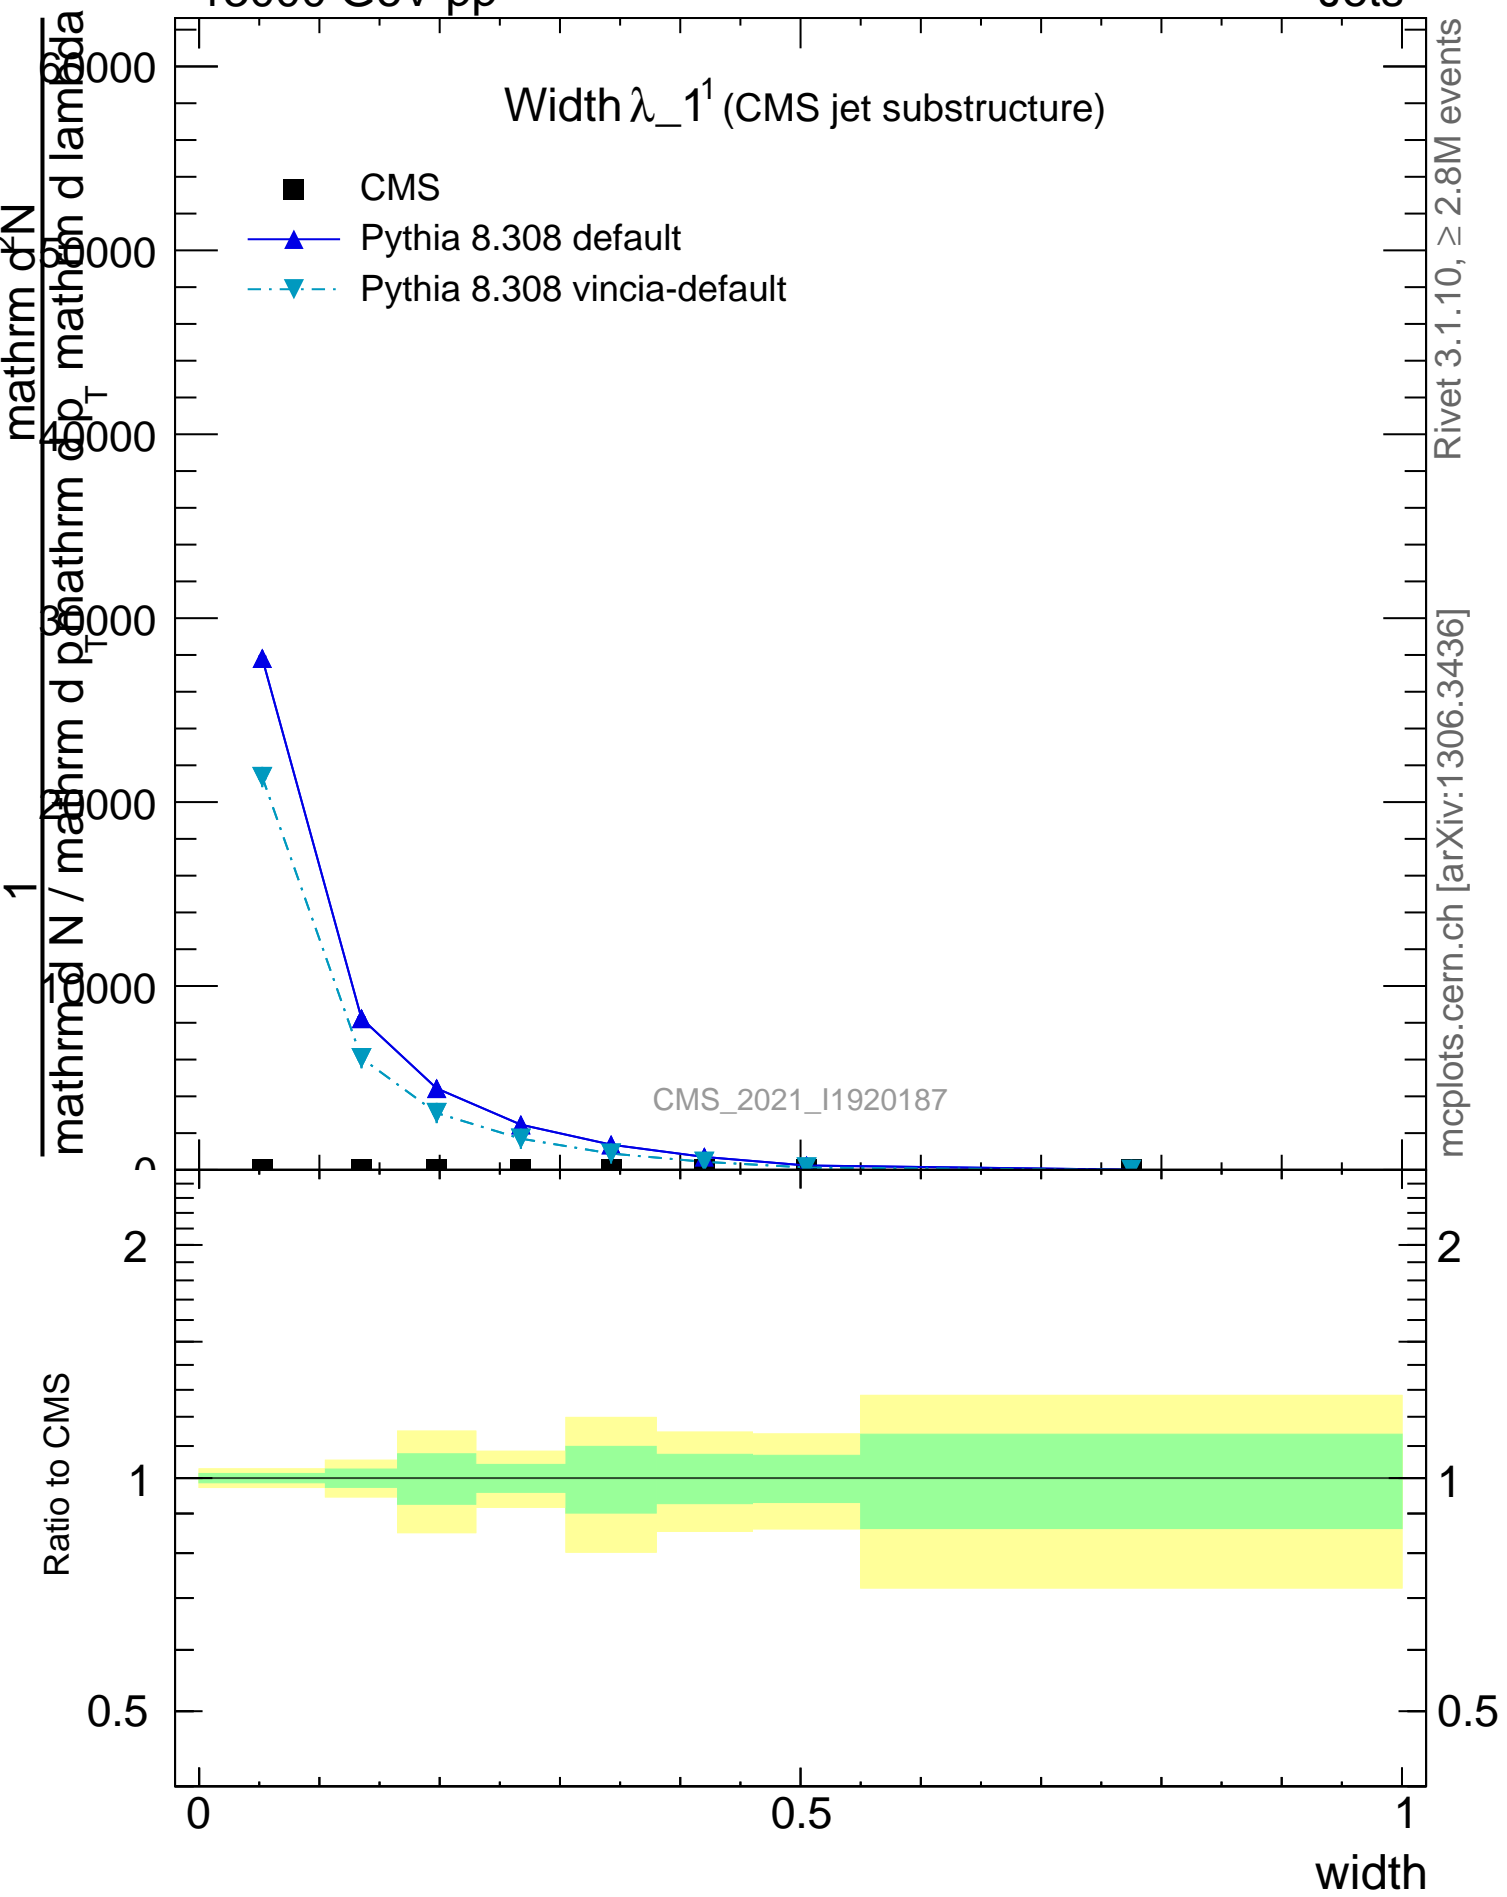

Width λ_{-1} (CMS jet substructure)

- CMS
- ▲ Pythia 8.308 default
- ▼ Pythia 8.308 vincia-default

CMS_2021_I1920187

mcplots.cern.ch [arXiv:1306.3436]

Rivet 3.1.10, $\geq 2.8M$ events