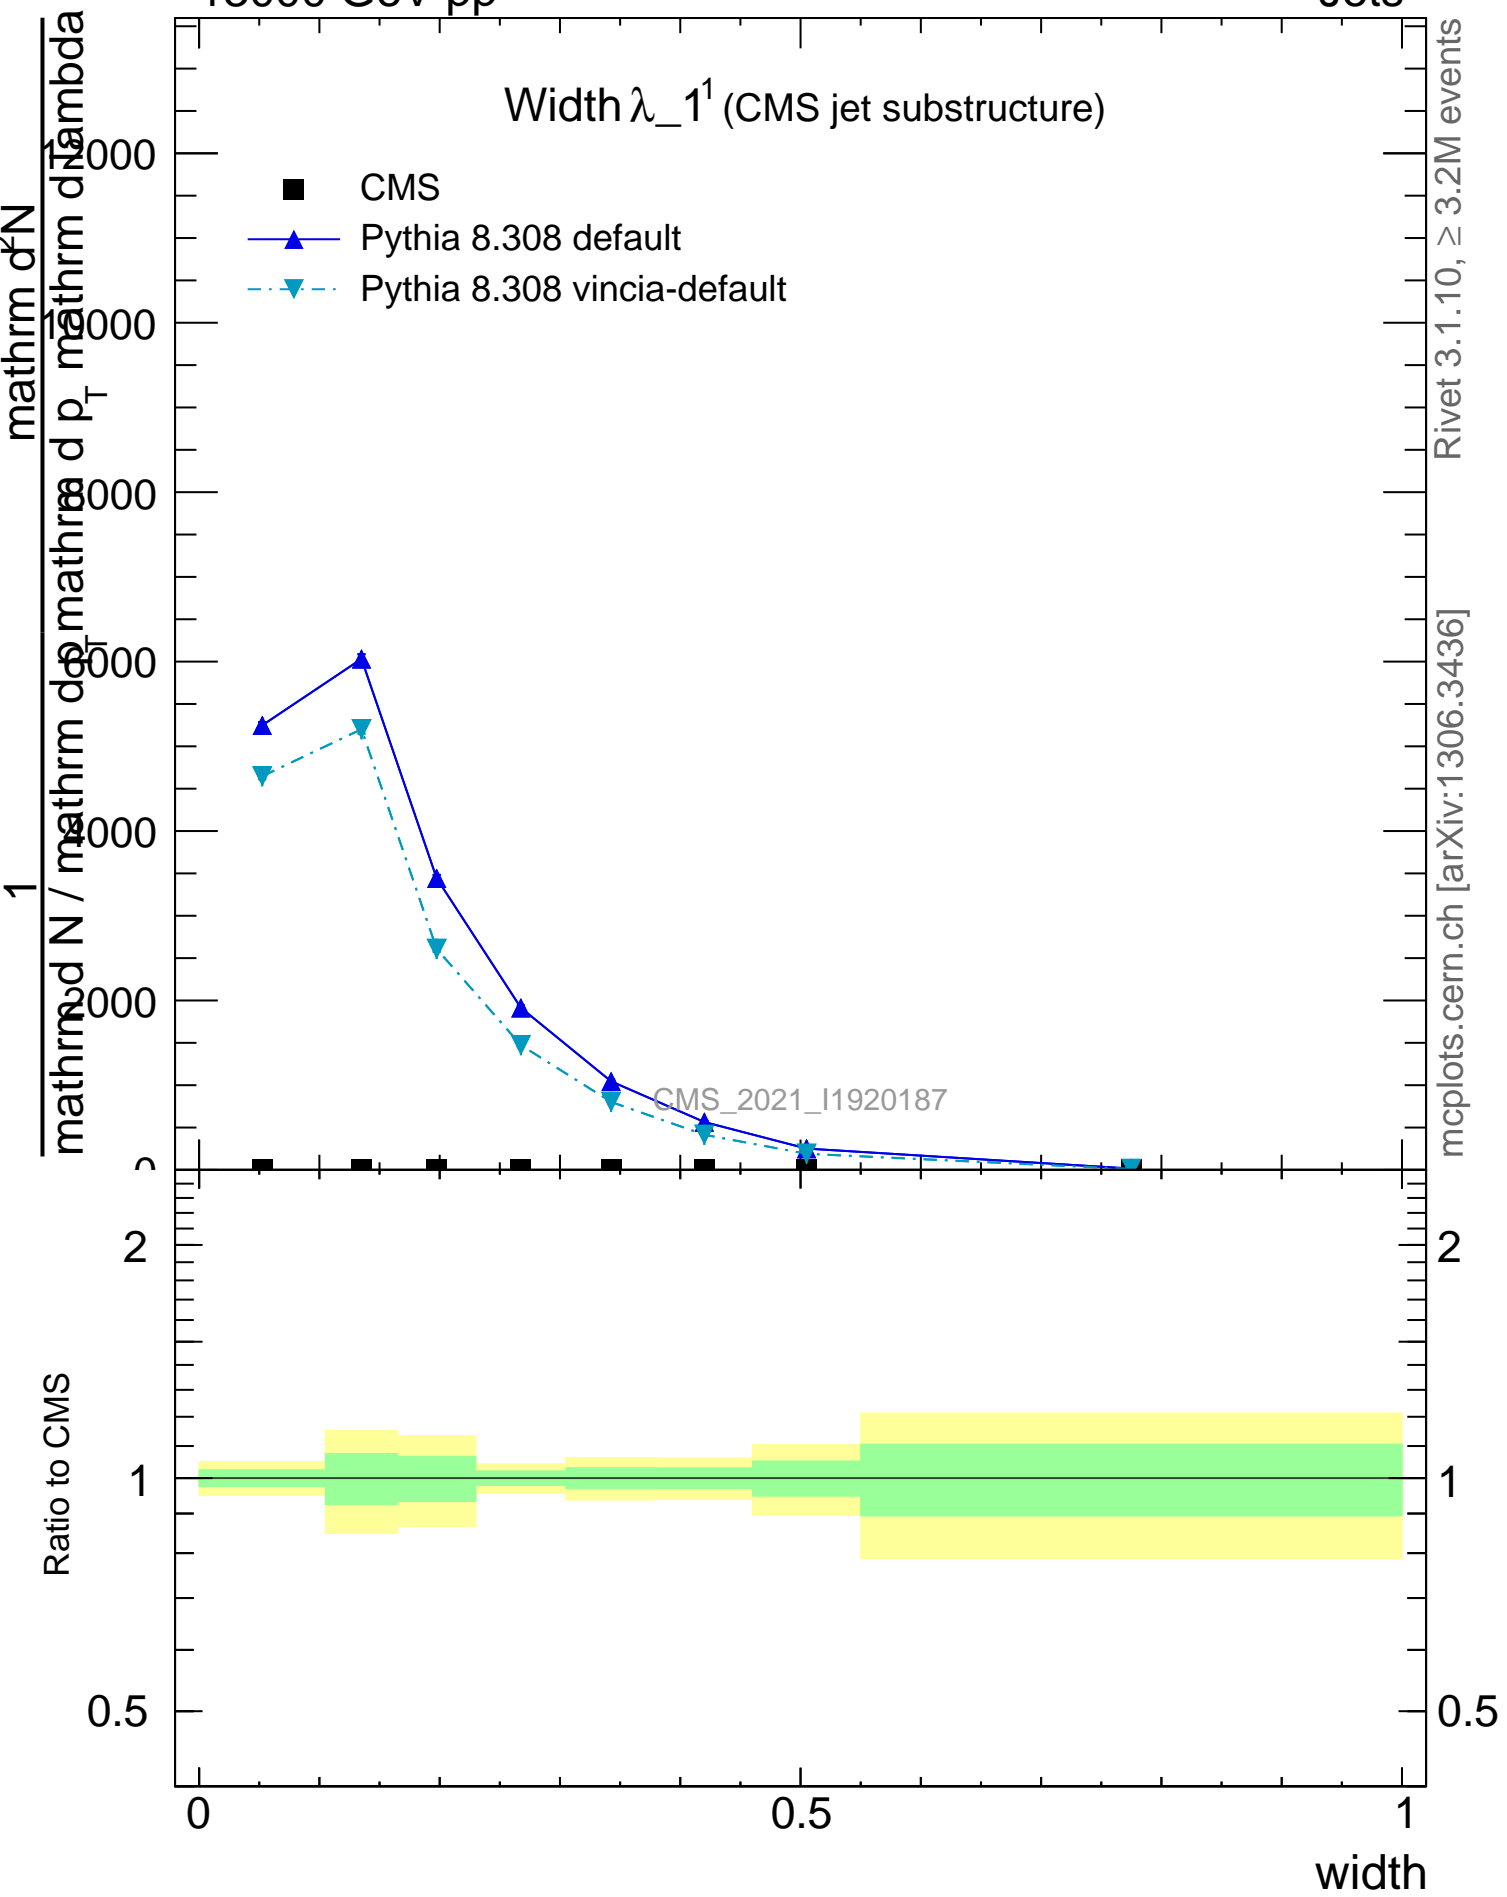

Width λ_{-1} (CMS jet substructure)

- CMS
- ▲ Pythia 8.308 default
- ▼ Pythia 8.308 vincia-default

CMS_2021_I1920187