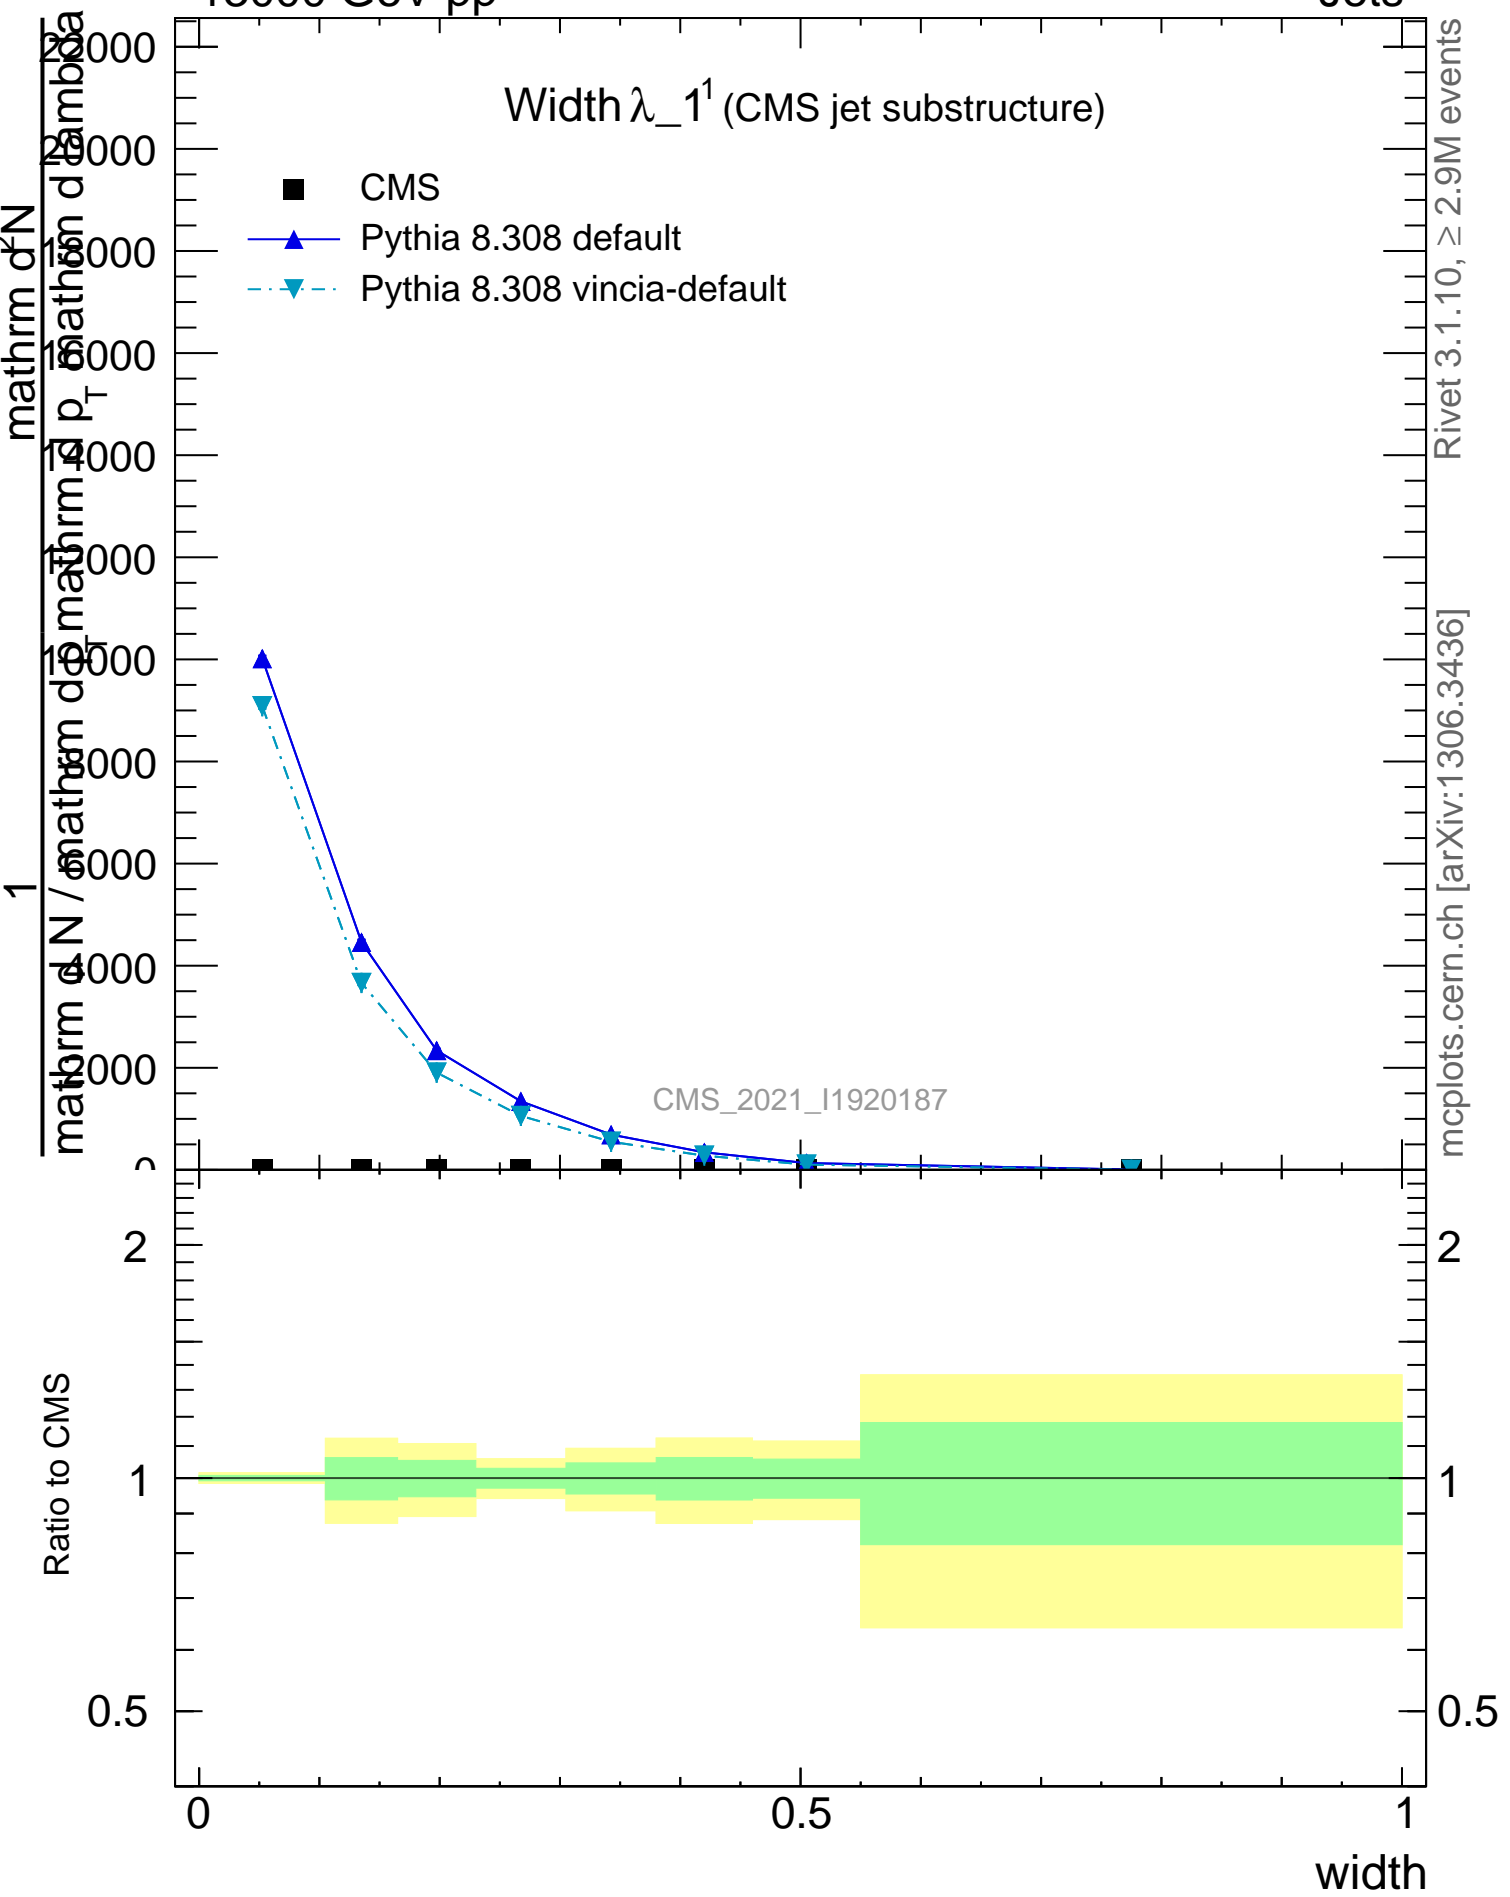

Width  $\lambda_{-1}^1$  (CMS jet substructure)

- CMS
- ▲ Pythia 8.308 default
- ▼ Pythia 8.308 vincia-default

CMS\_2021\_I1920187

mcplots.cern.ch [arXiv:1306.3436]

Rivet 3.1.10,  $\geq 2.9M$  events