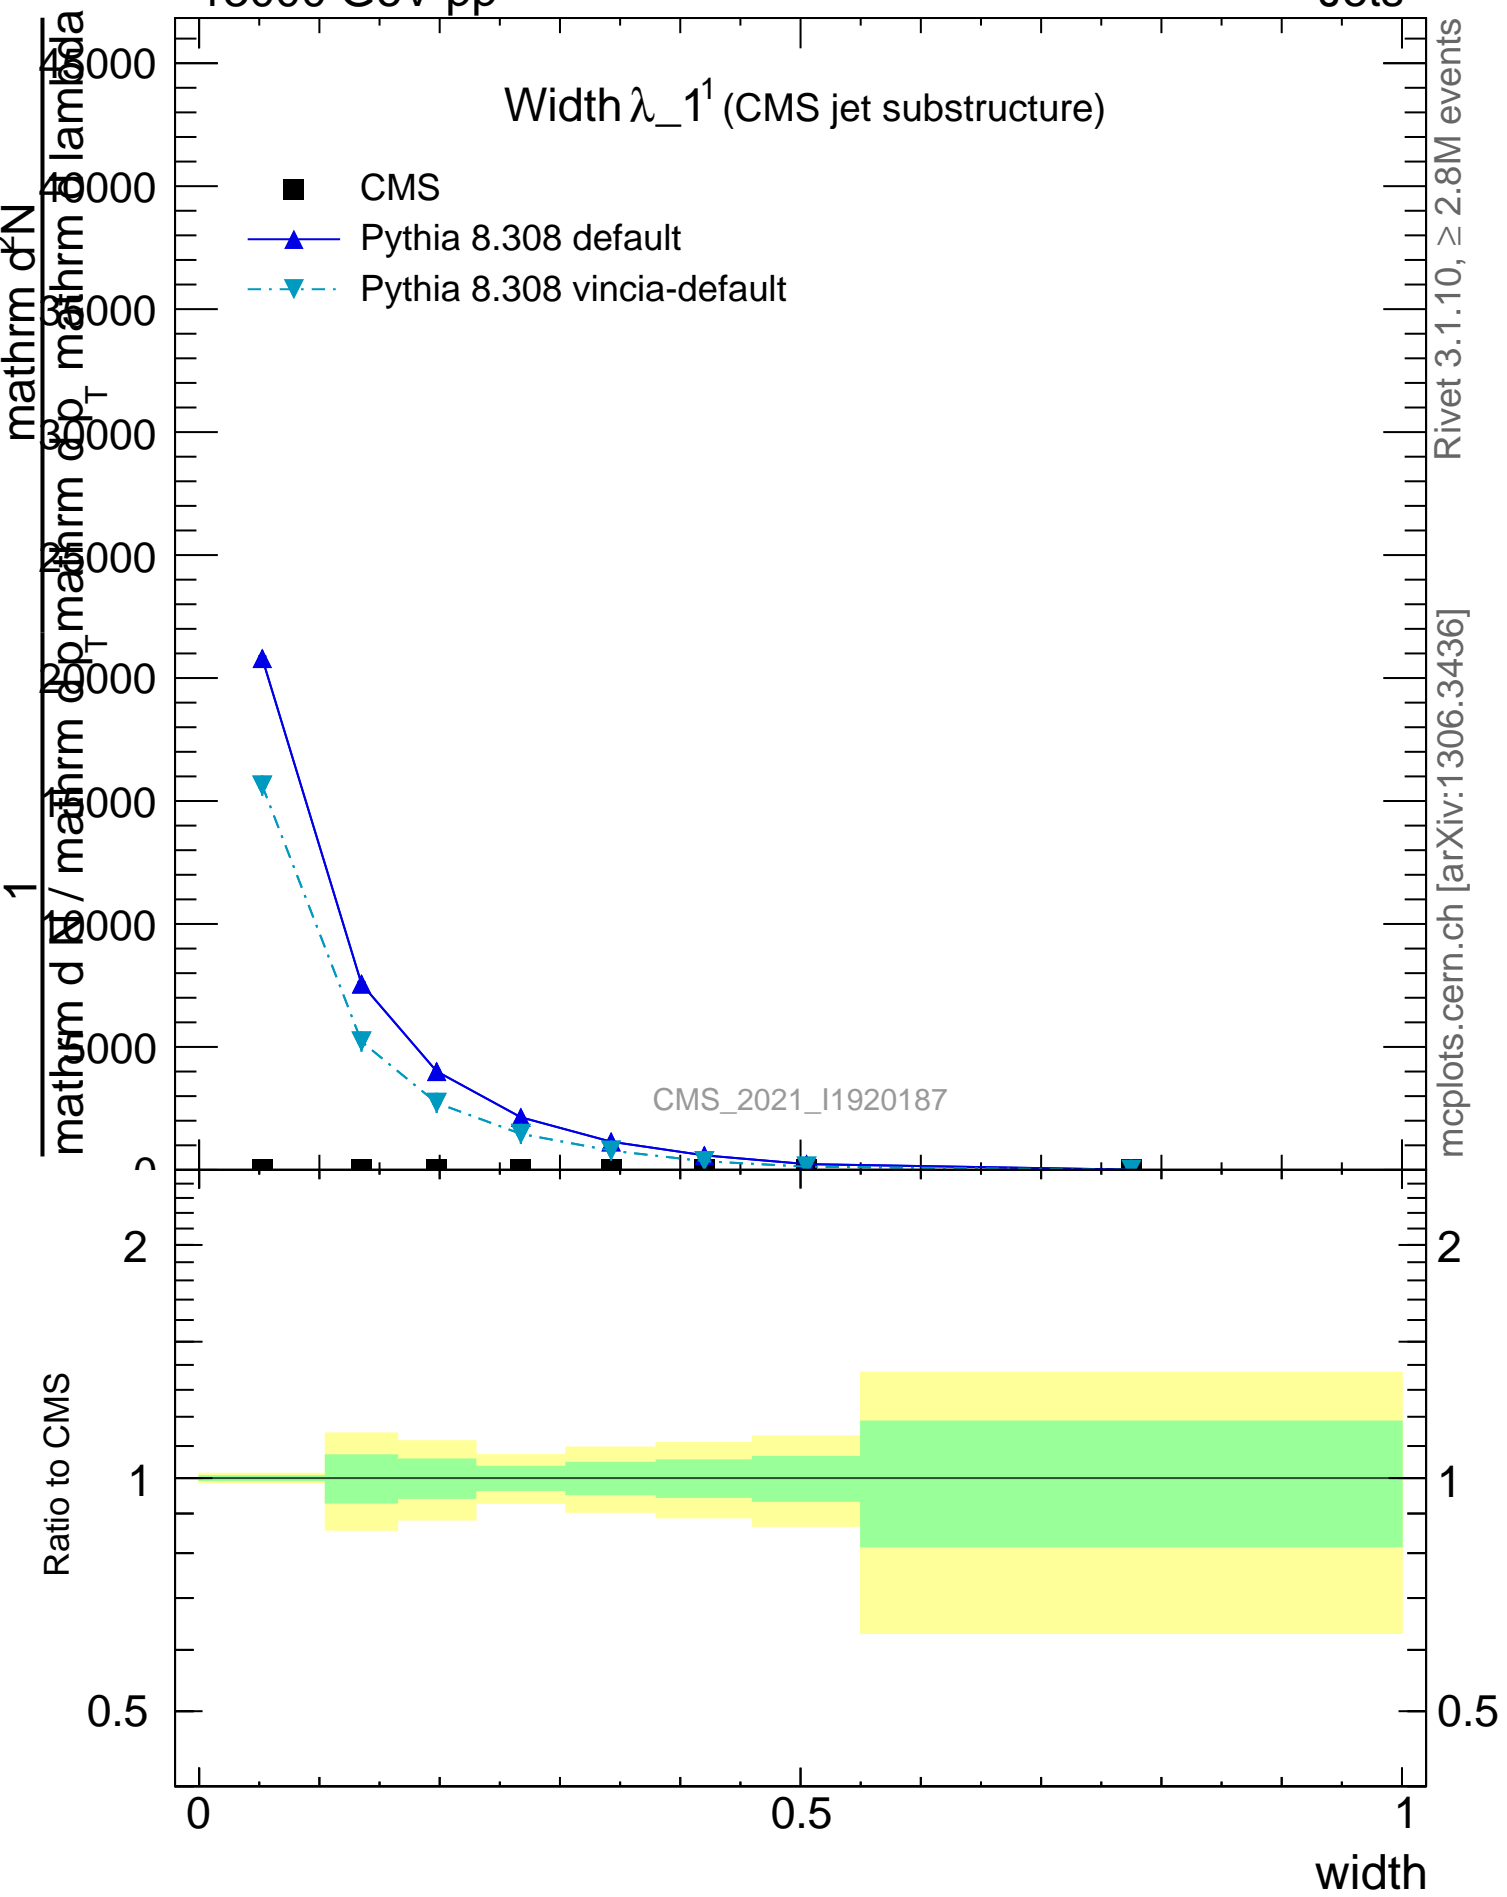

Width  $\lambda_{-1}^1$  (CMS jet substructure)

- CMS
- ▲ Pythia 8.308 default
- ▼ Pythia 8.308 vincia-default

CMS\_2021\_I1920187

mcplots.cern.ch [arXiv:1306.3436]

Rivet 3.1.10, ≥ 2.8M events