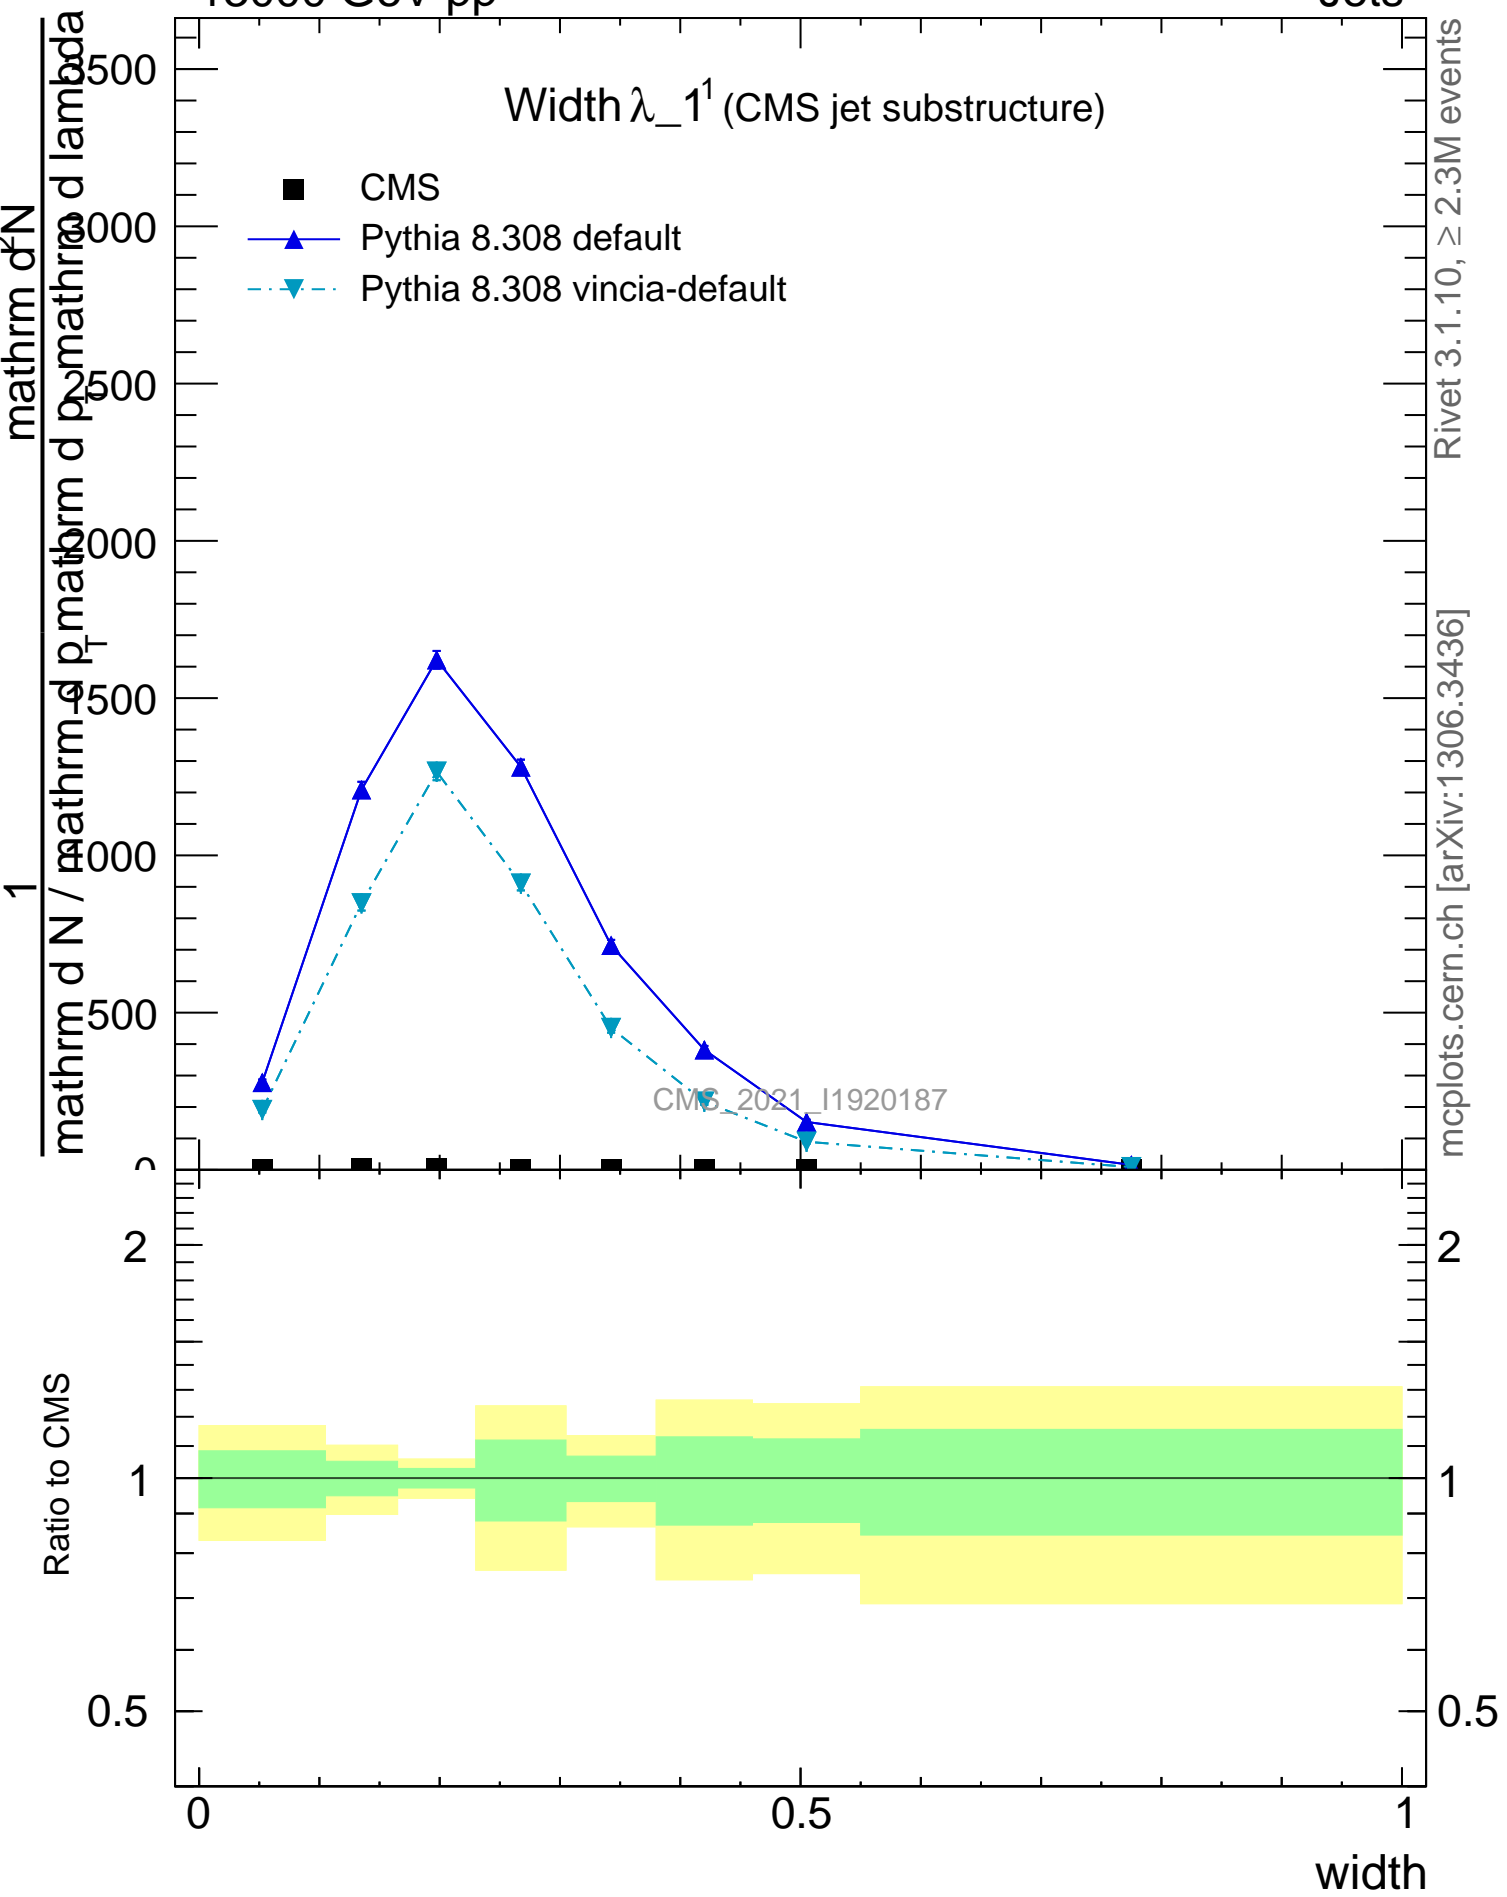

Width  $\lambda_{-1}^1$  (CMS jet substructure)

- CMS
- ▲ Pythia 8.308 default
- ▼ Pythia 8.308 vincia-default

CMS, 2021\_11920187

mcplots.cern.ch [arXiv:1306.3436]

Rivet 3.1.10,  $\geq 2.3M$  events