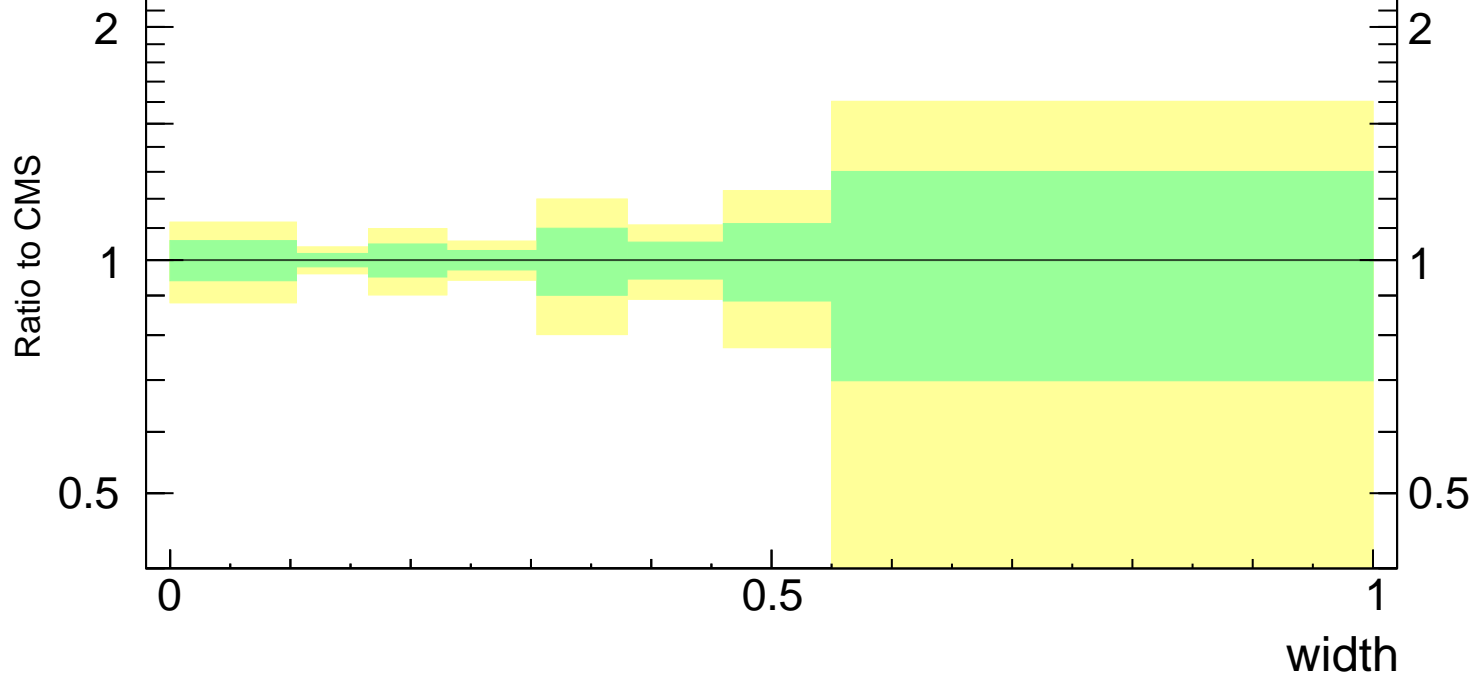

Width  $\lambda_{-1}^1$  (CMS jet substructure)

- CMS
- ▲ Pythia 8.308 default
- ▼ Pythia 8.308 vincia-default

Rivet 3.1.10, ≥ 3.4M events  
mcplots.cern.ch [arXiv:1306.3436]