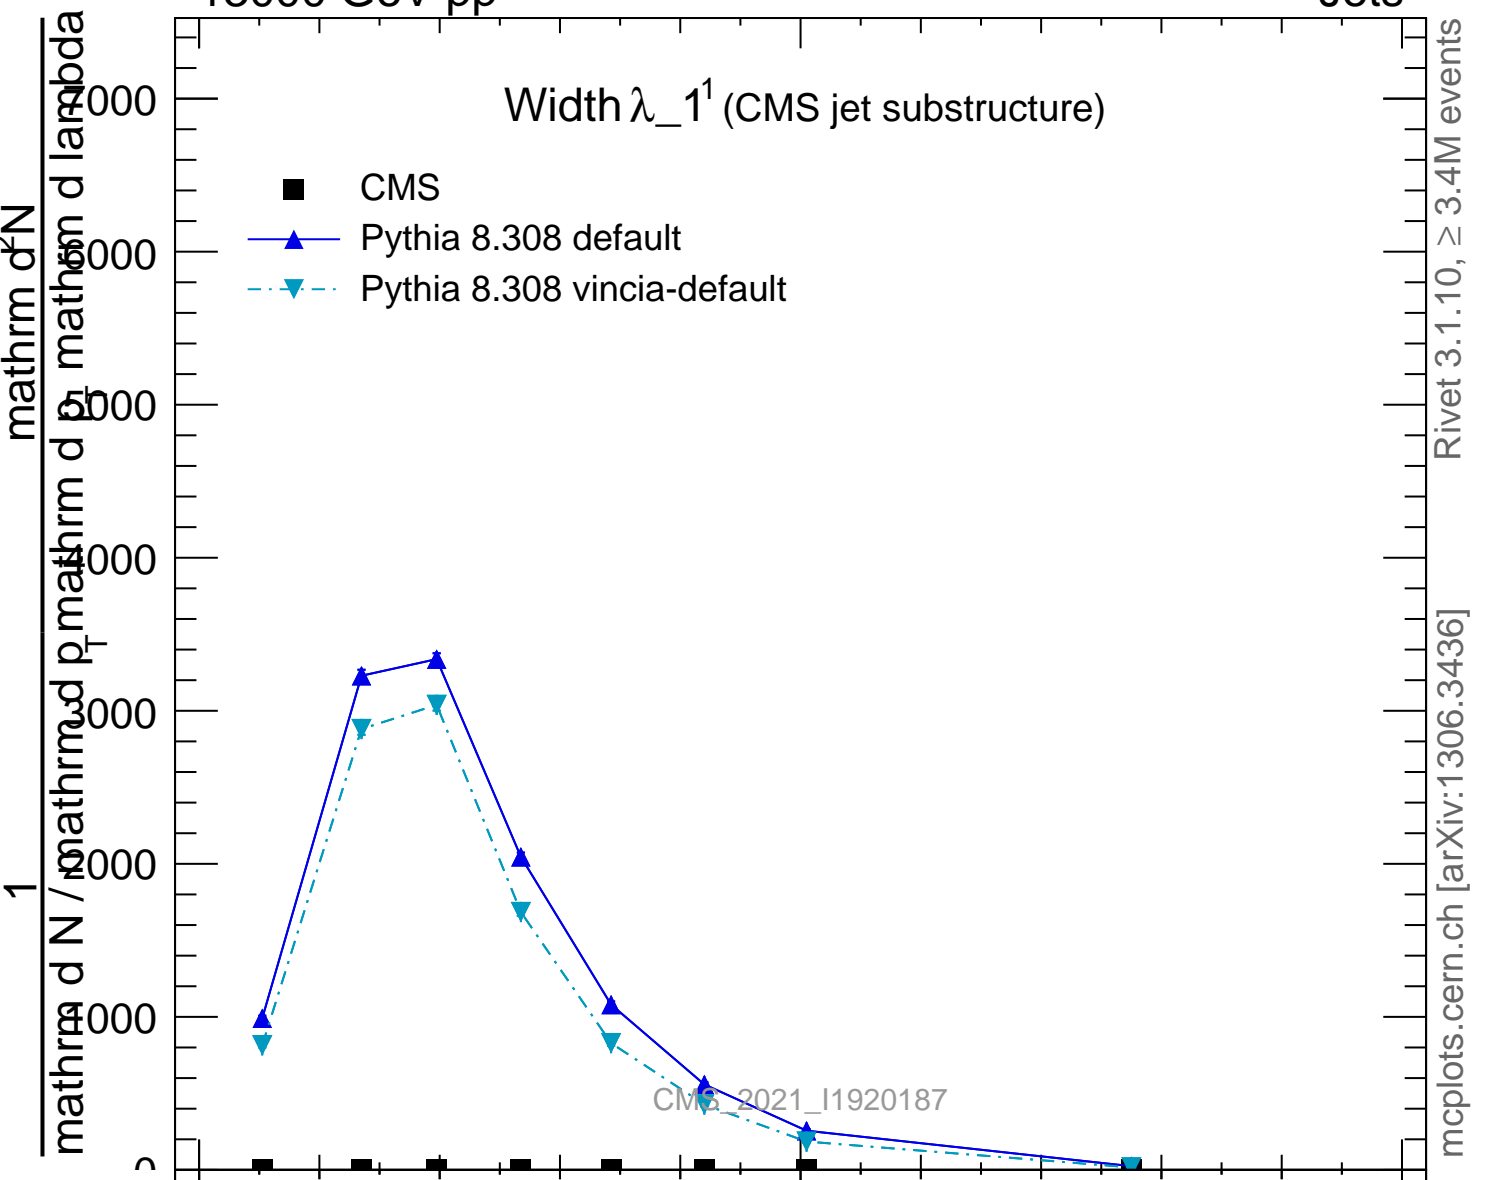

Width  $\lambda_{-1}^1$  (CMS jet substructure)

- CMS
- ▲ Pythia 8.308 default
- ▼ Pythia 8.308 vincia-default

Rivet 3.1.10, ≥ 3.4M events  
mcplots.cern.ch [arXiv:1306.3436]