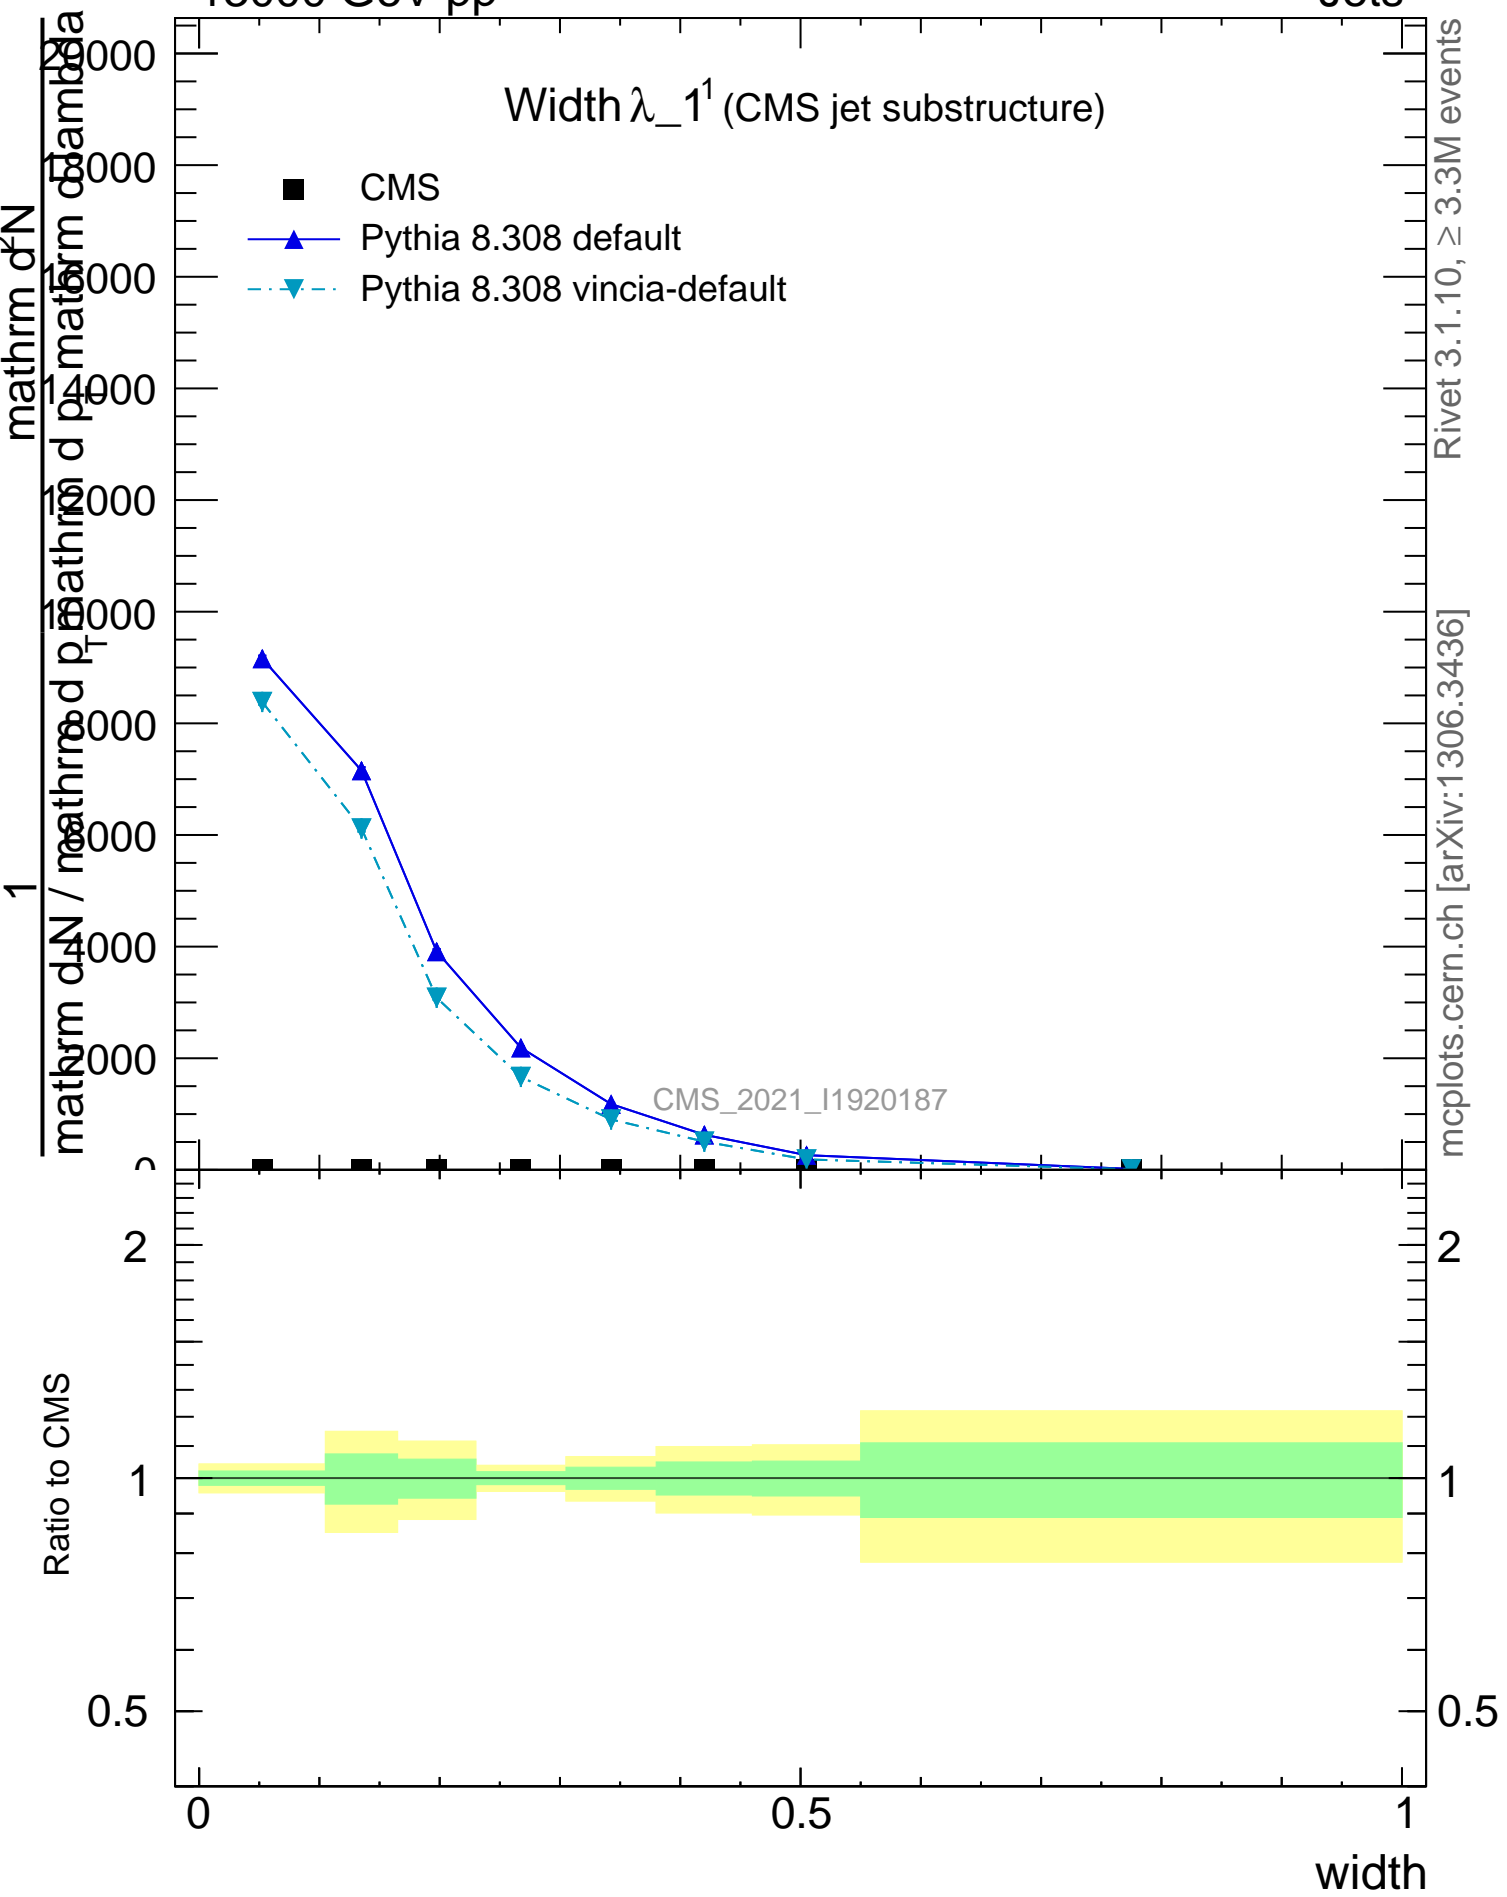

Width λ_{-1} (CMS jet substructure)

- CMS
- ▲ Pythia 8.308 default
- ▼ Pythia 8.308 vincia-default

Rivet 3.1.10, ≥ 3.3M events
mcplots.cern.ch [arXiv:1306.3436]