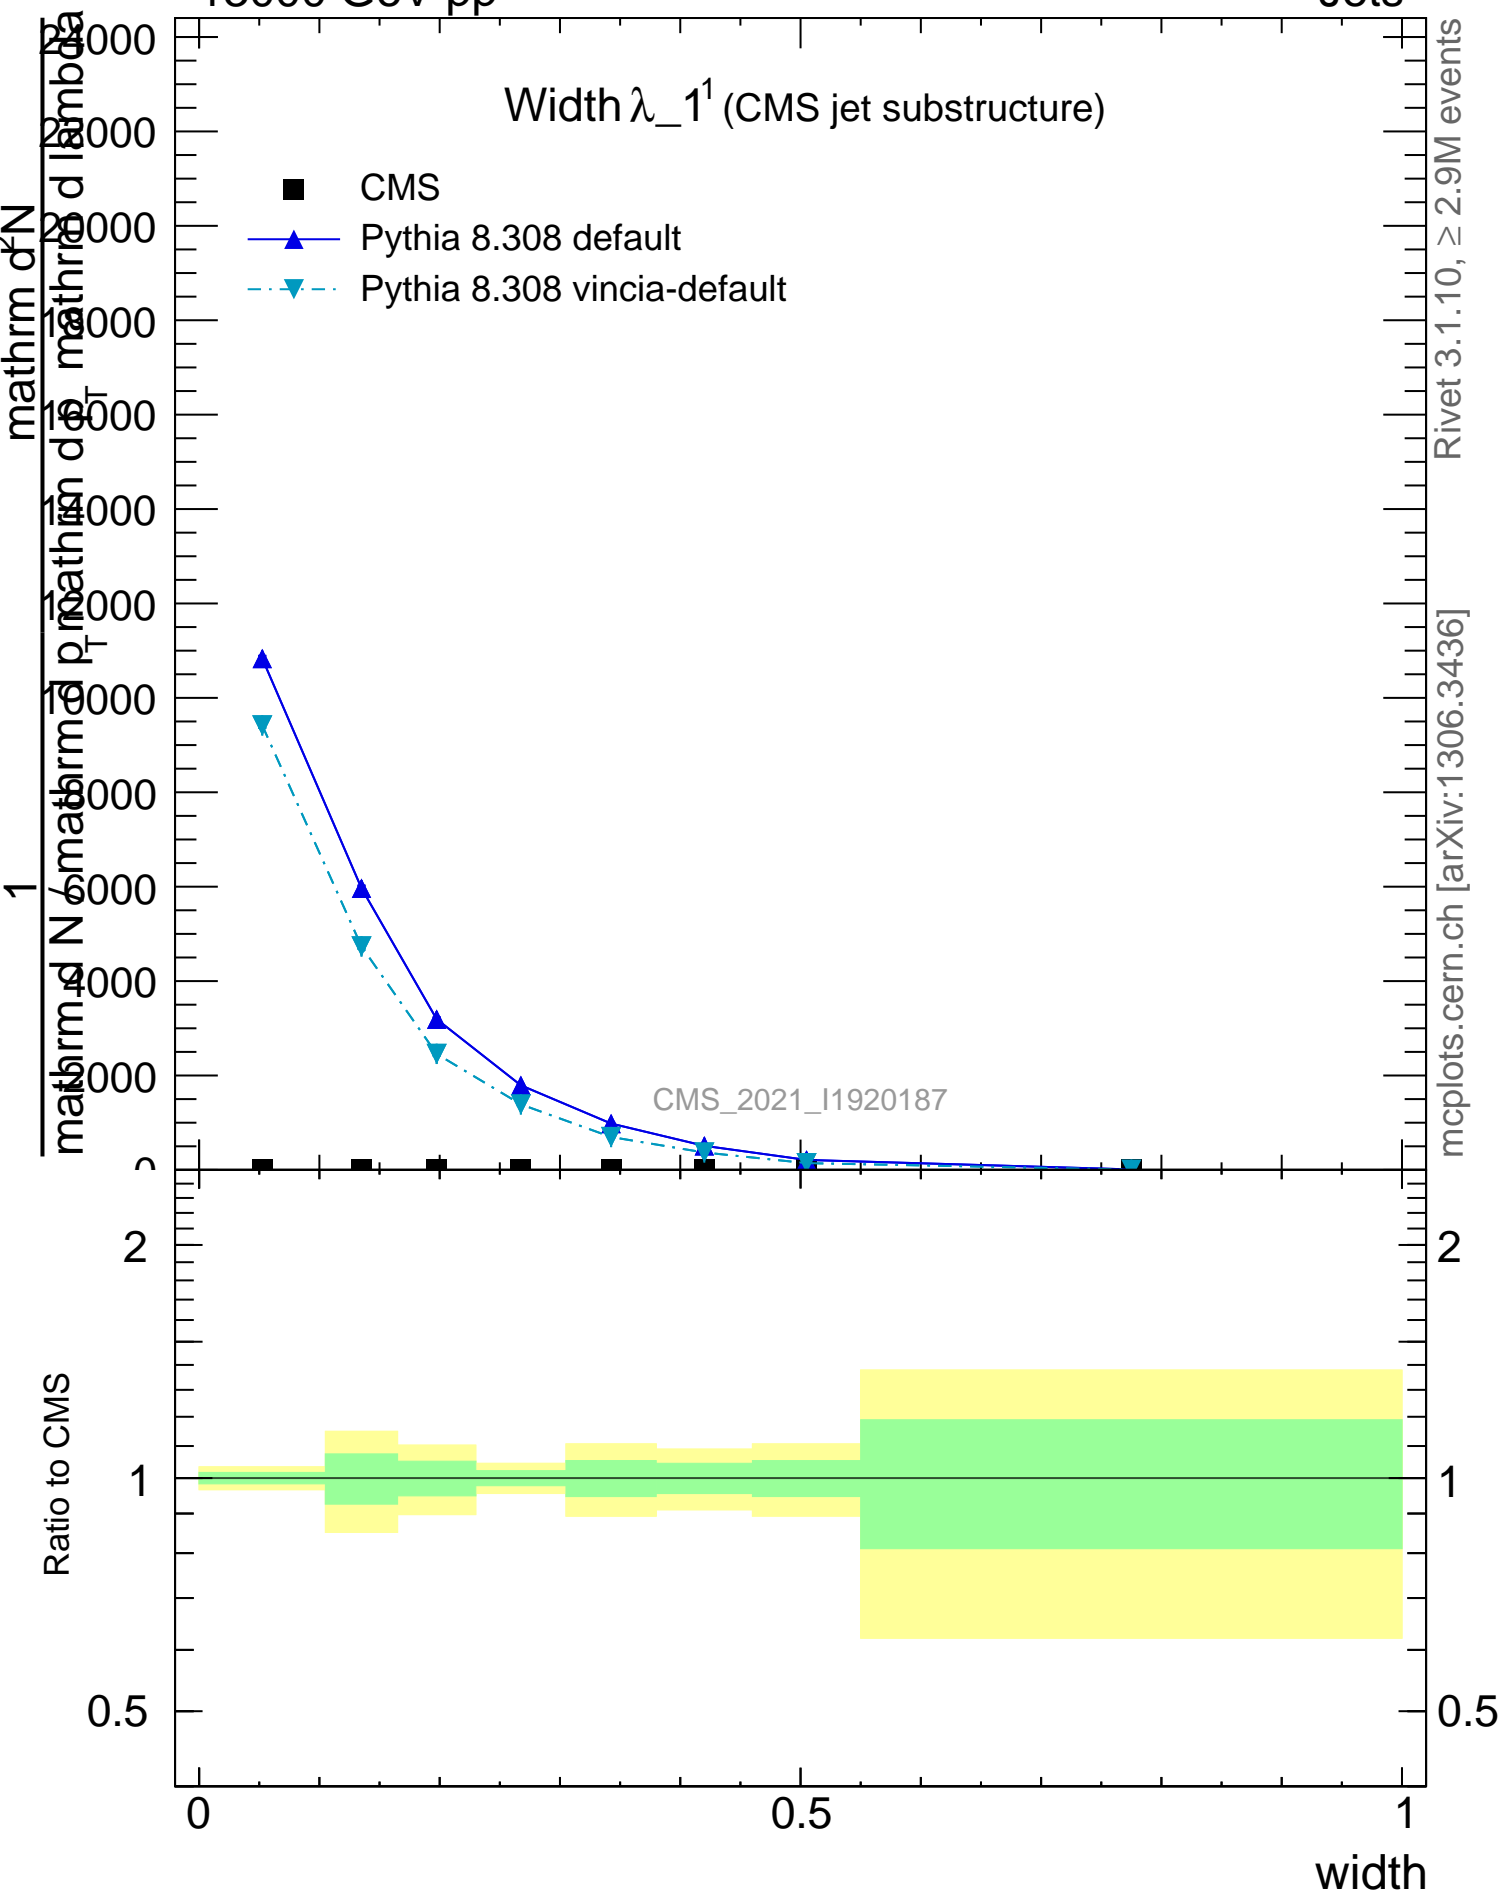

Width λ_{-1} (CMS jet substructure)

- CMS
- ▲ Pythia 8.308 default
- ▼ Pythia 8.308 vincia-default

CMS_2021_I1920187