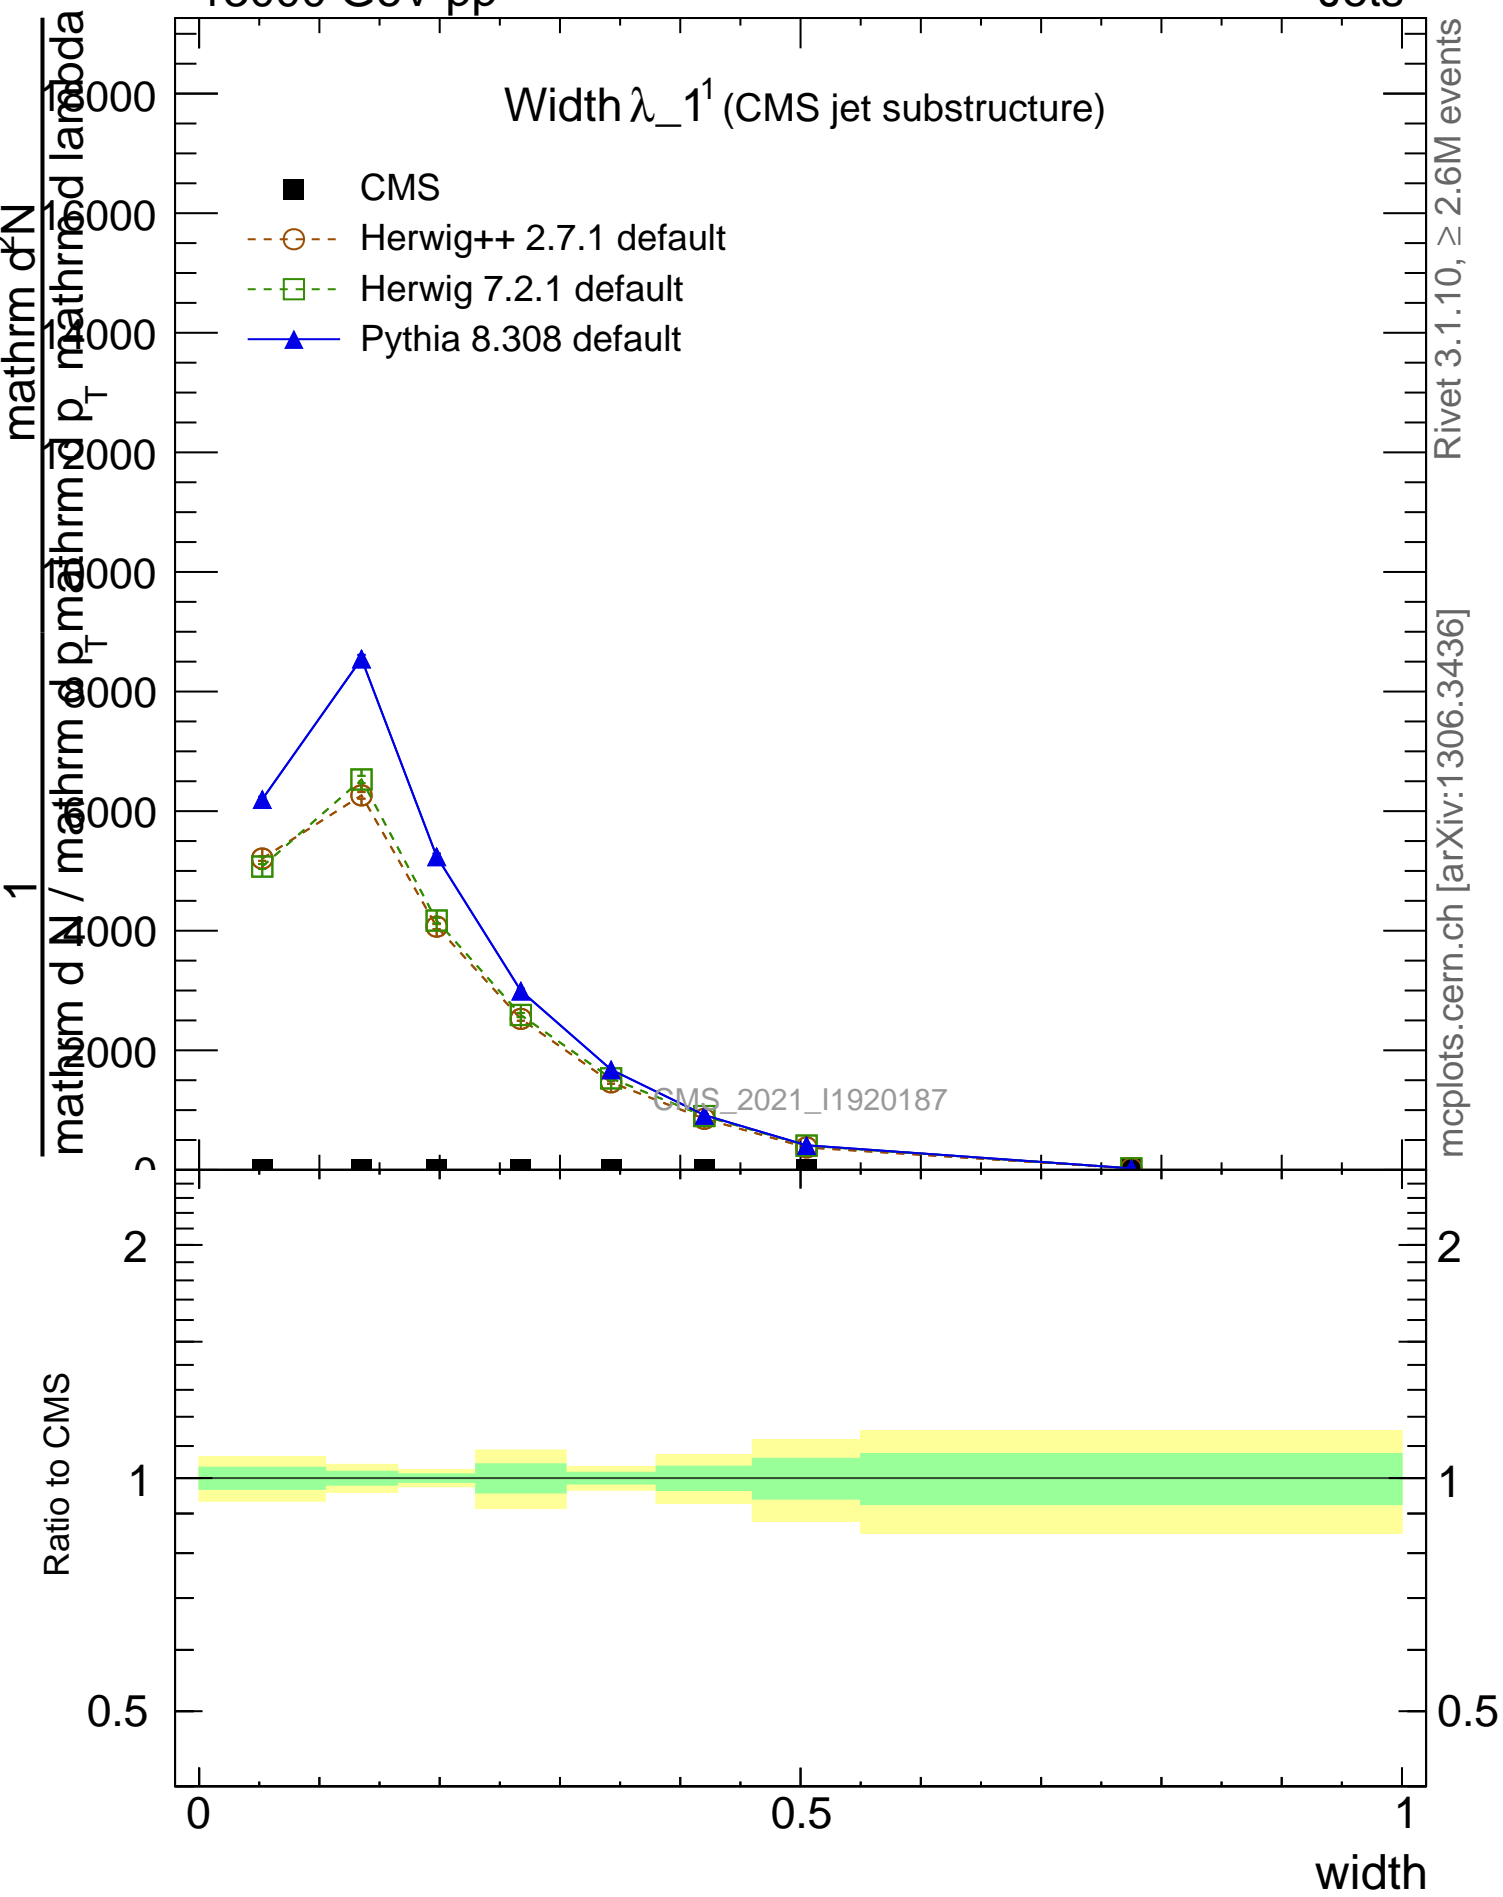

Width  $\lambda_{-1}$  (CMS jet substructure)

- CMS
- o- Herwig++ 2.7.1 default
- Herwig 7.2.1 default
- ▲- Pythia 8.308 default

CMS\_2021\_11920187