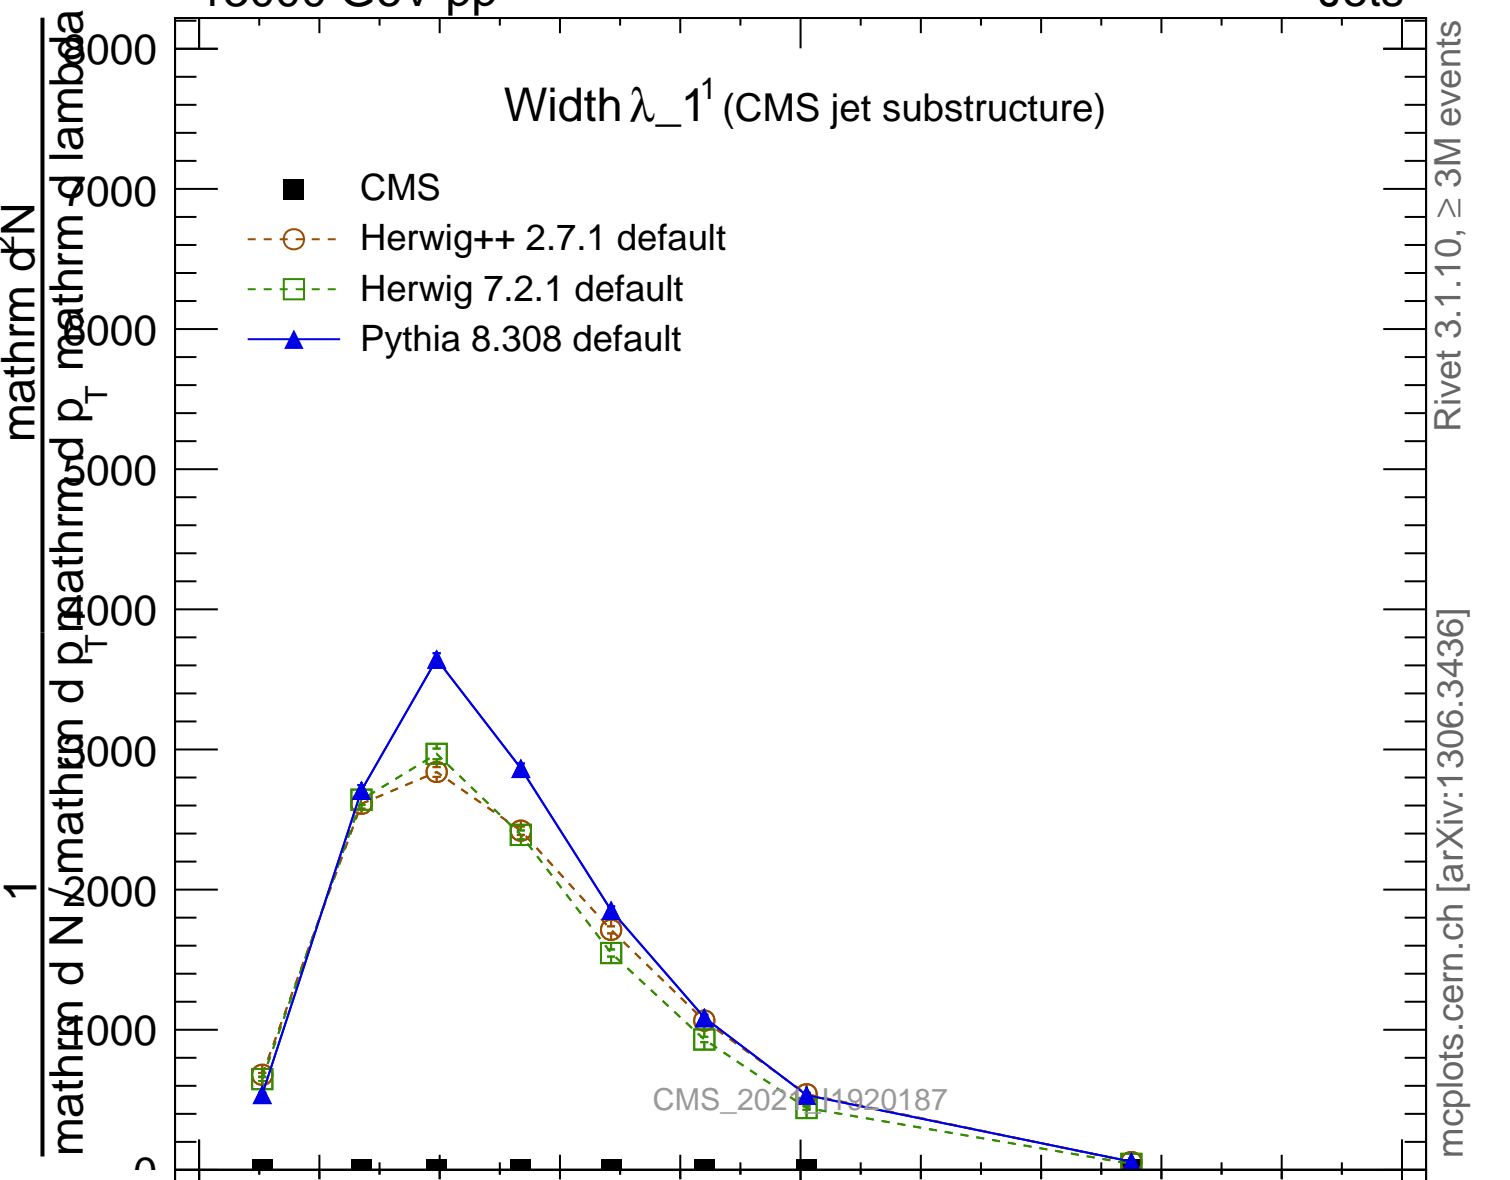

Width  $\lambda_{-1}$  (CMS jet substructure)

- CMS
- Herwig++ 2.7.1 default
- Herwig 7.2.1 default
- ▲- Pythia 8.308 default

Rivet 3.1.10,  $\geq 3M$  events  
mcplots.cern.ch [arXiv:1306.3436]