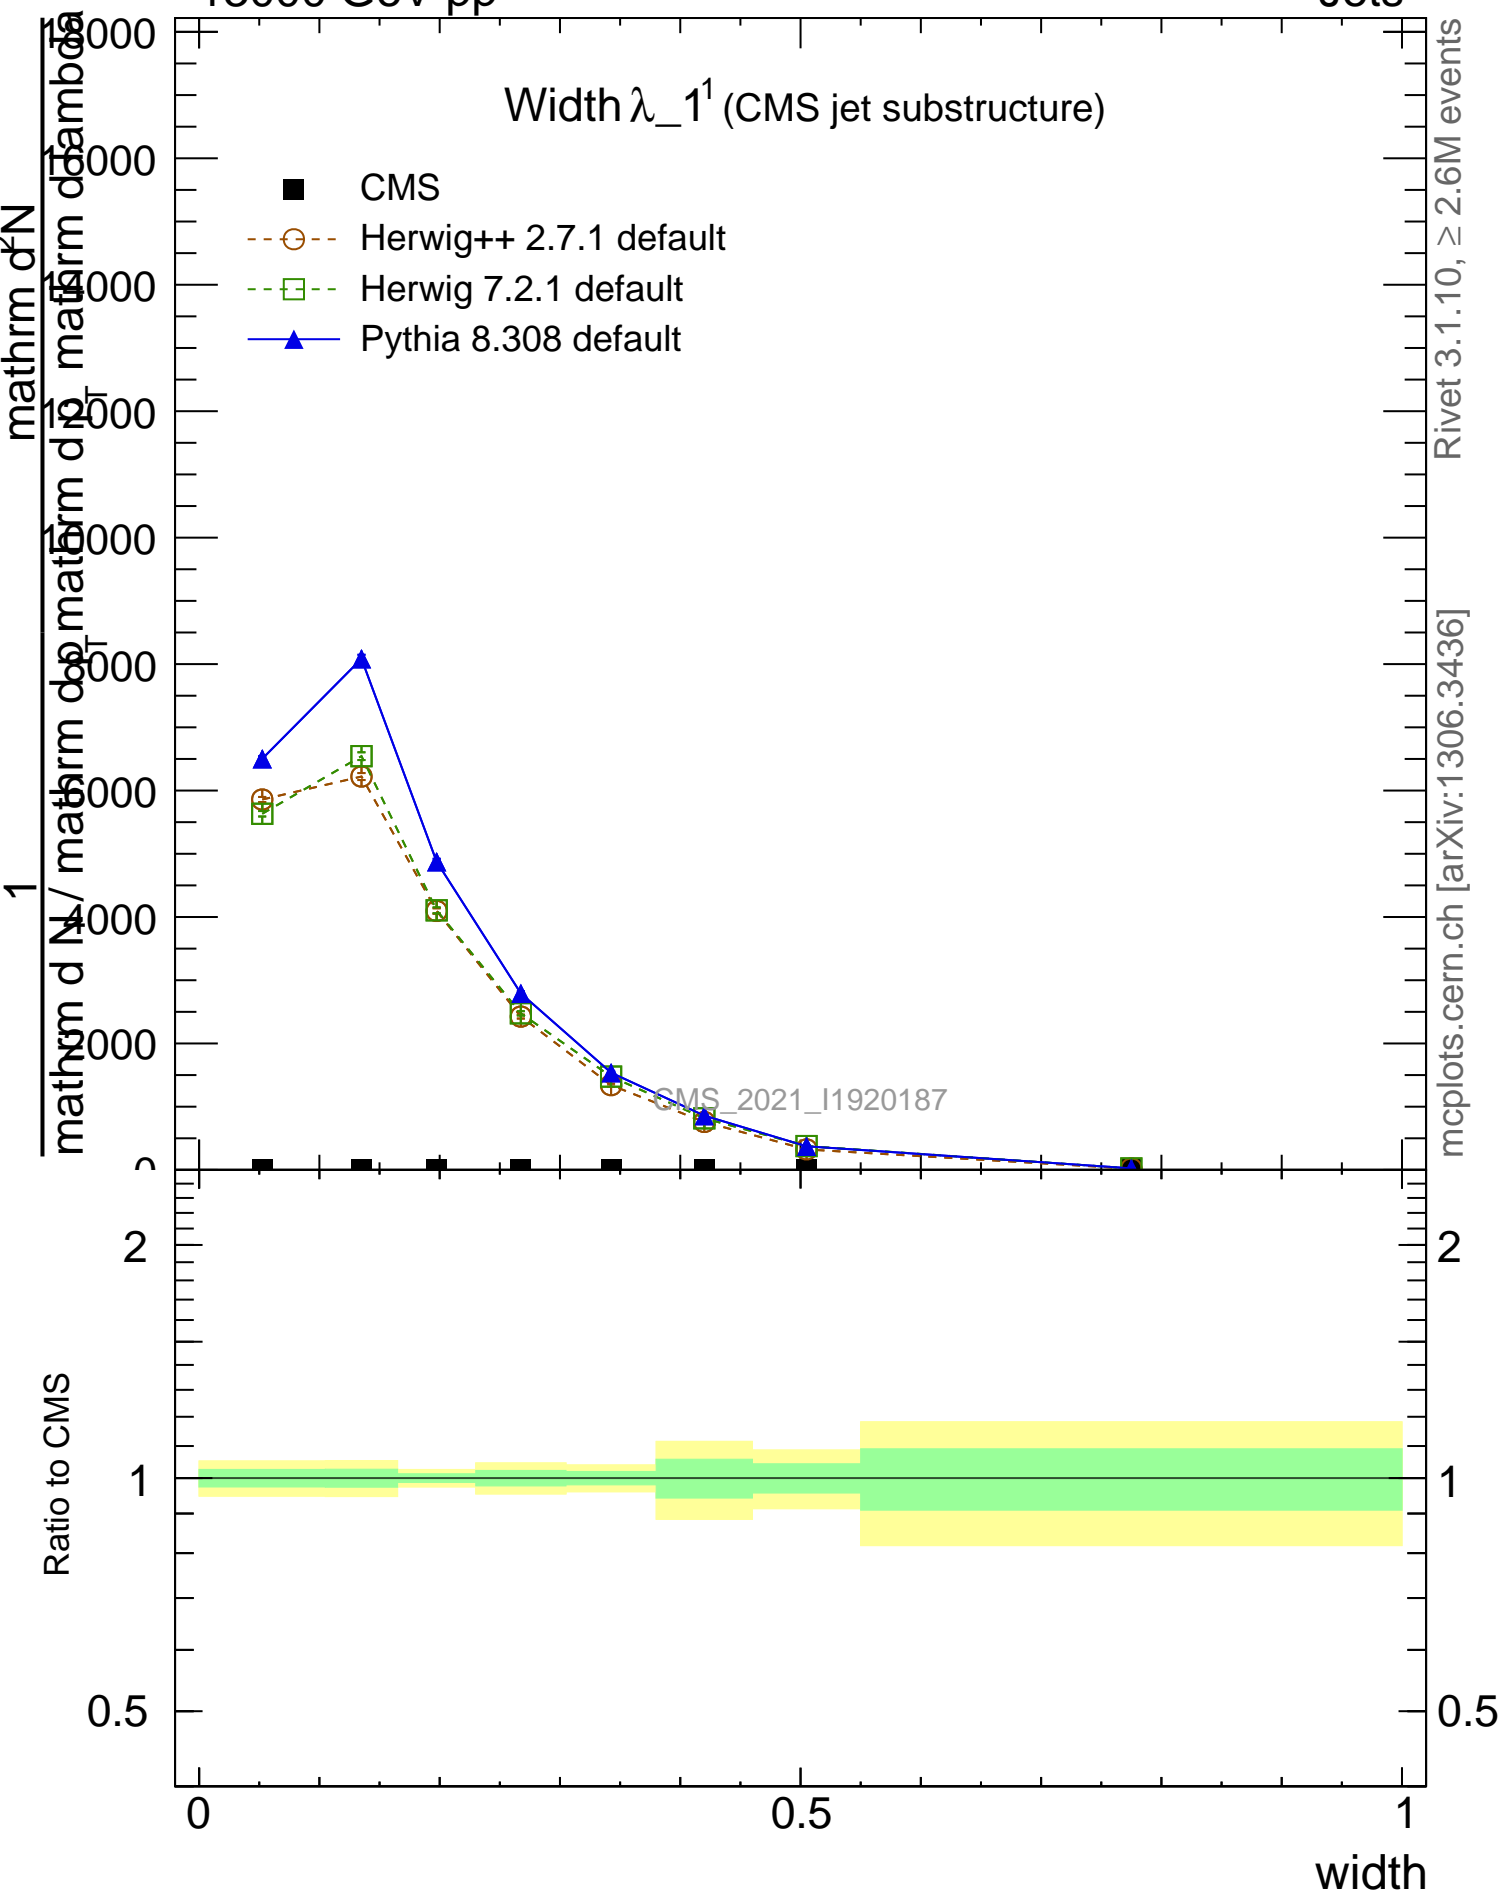

Width λ_{-1} (CMS jet substructure)

- CMS
- Herwig++ 2.7.1 default
- Herwig 7.2.1 default
- ▲- Pythia 8.308 default

CMS_2021_11920187