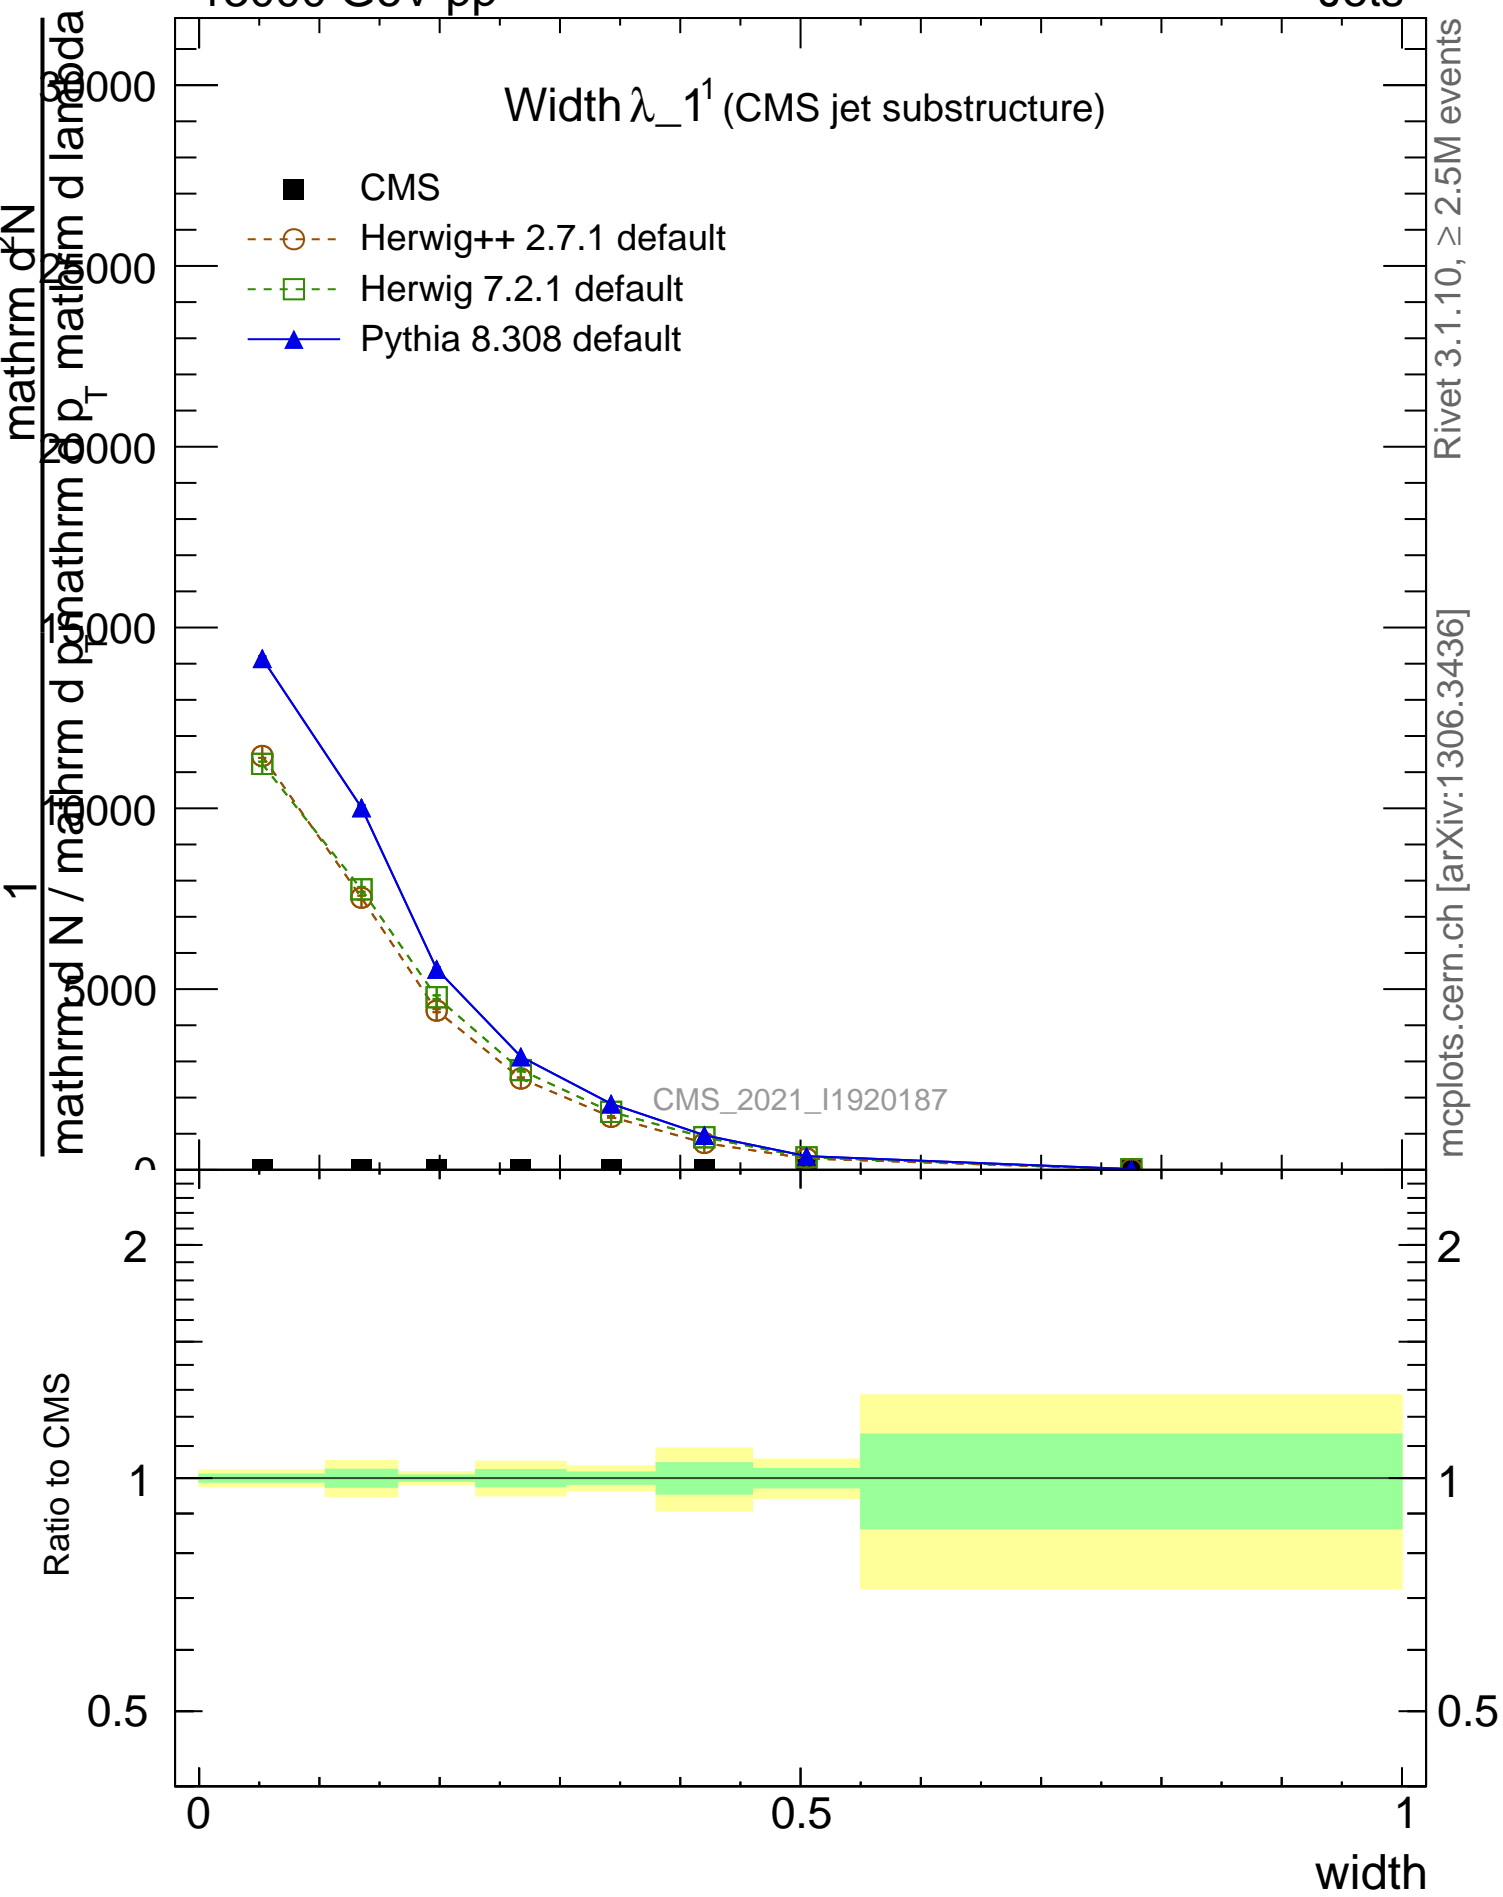

Width λ_{-1} (CMS jet substructure)

- CMS
- Herwig++ 2.7.1 default
- Herwig 7.2.1 default
- ▲- Pythia 8.308 default

CMS_2021_I1920187