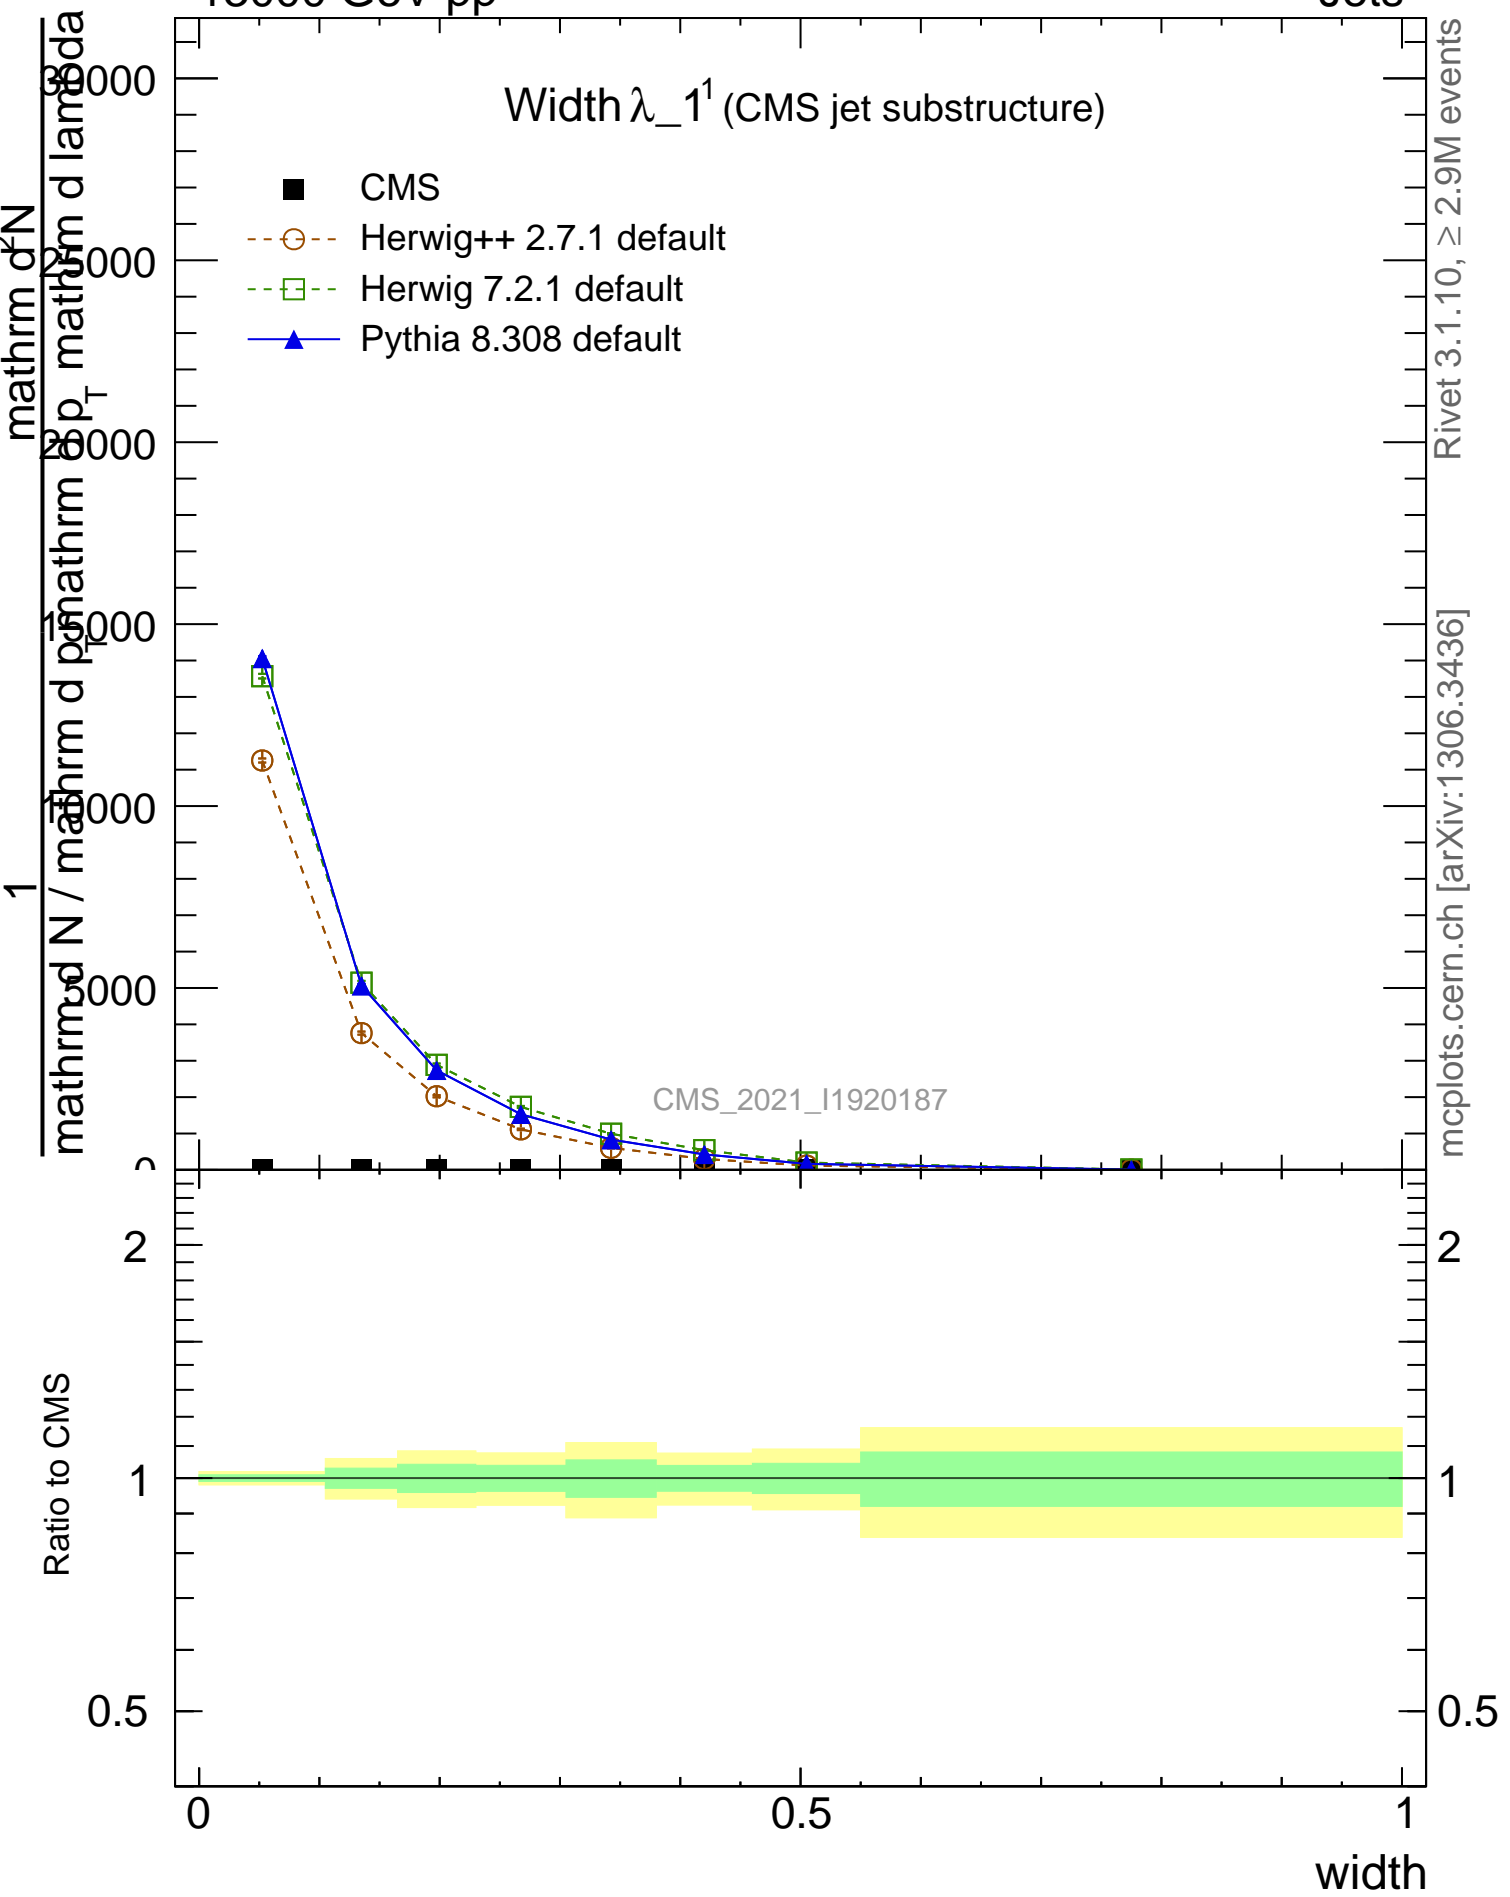

Width λ_{-1} (CMS jet substructure)

- CMS
- o- Herwig++ 2.7.1 default
- Herwig 7.2.1 default
- ▲- Pythia 8.308 default

CMS_2021_I1920187

Rivet 3.1.10, $\geq 2.9M$ events
mcplots.cern.ch [arXiv:1306.3436]