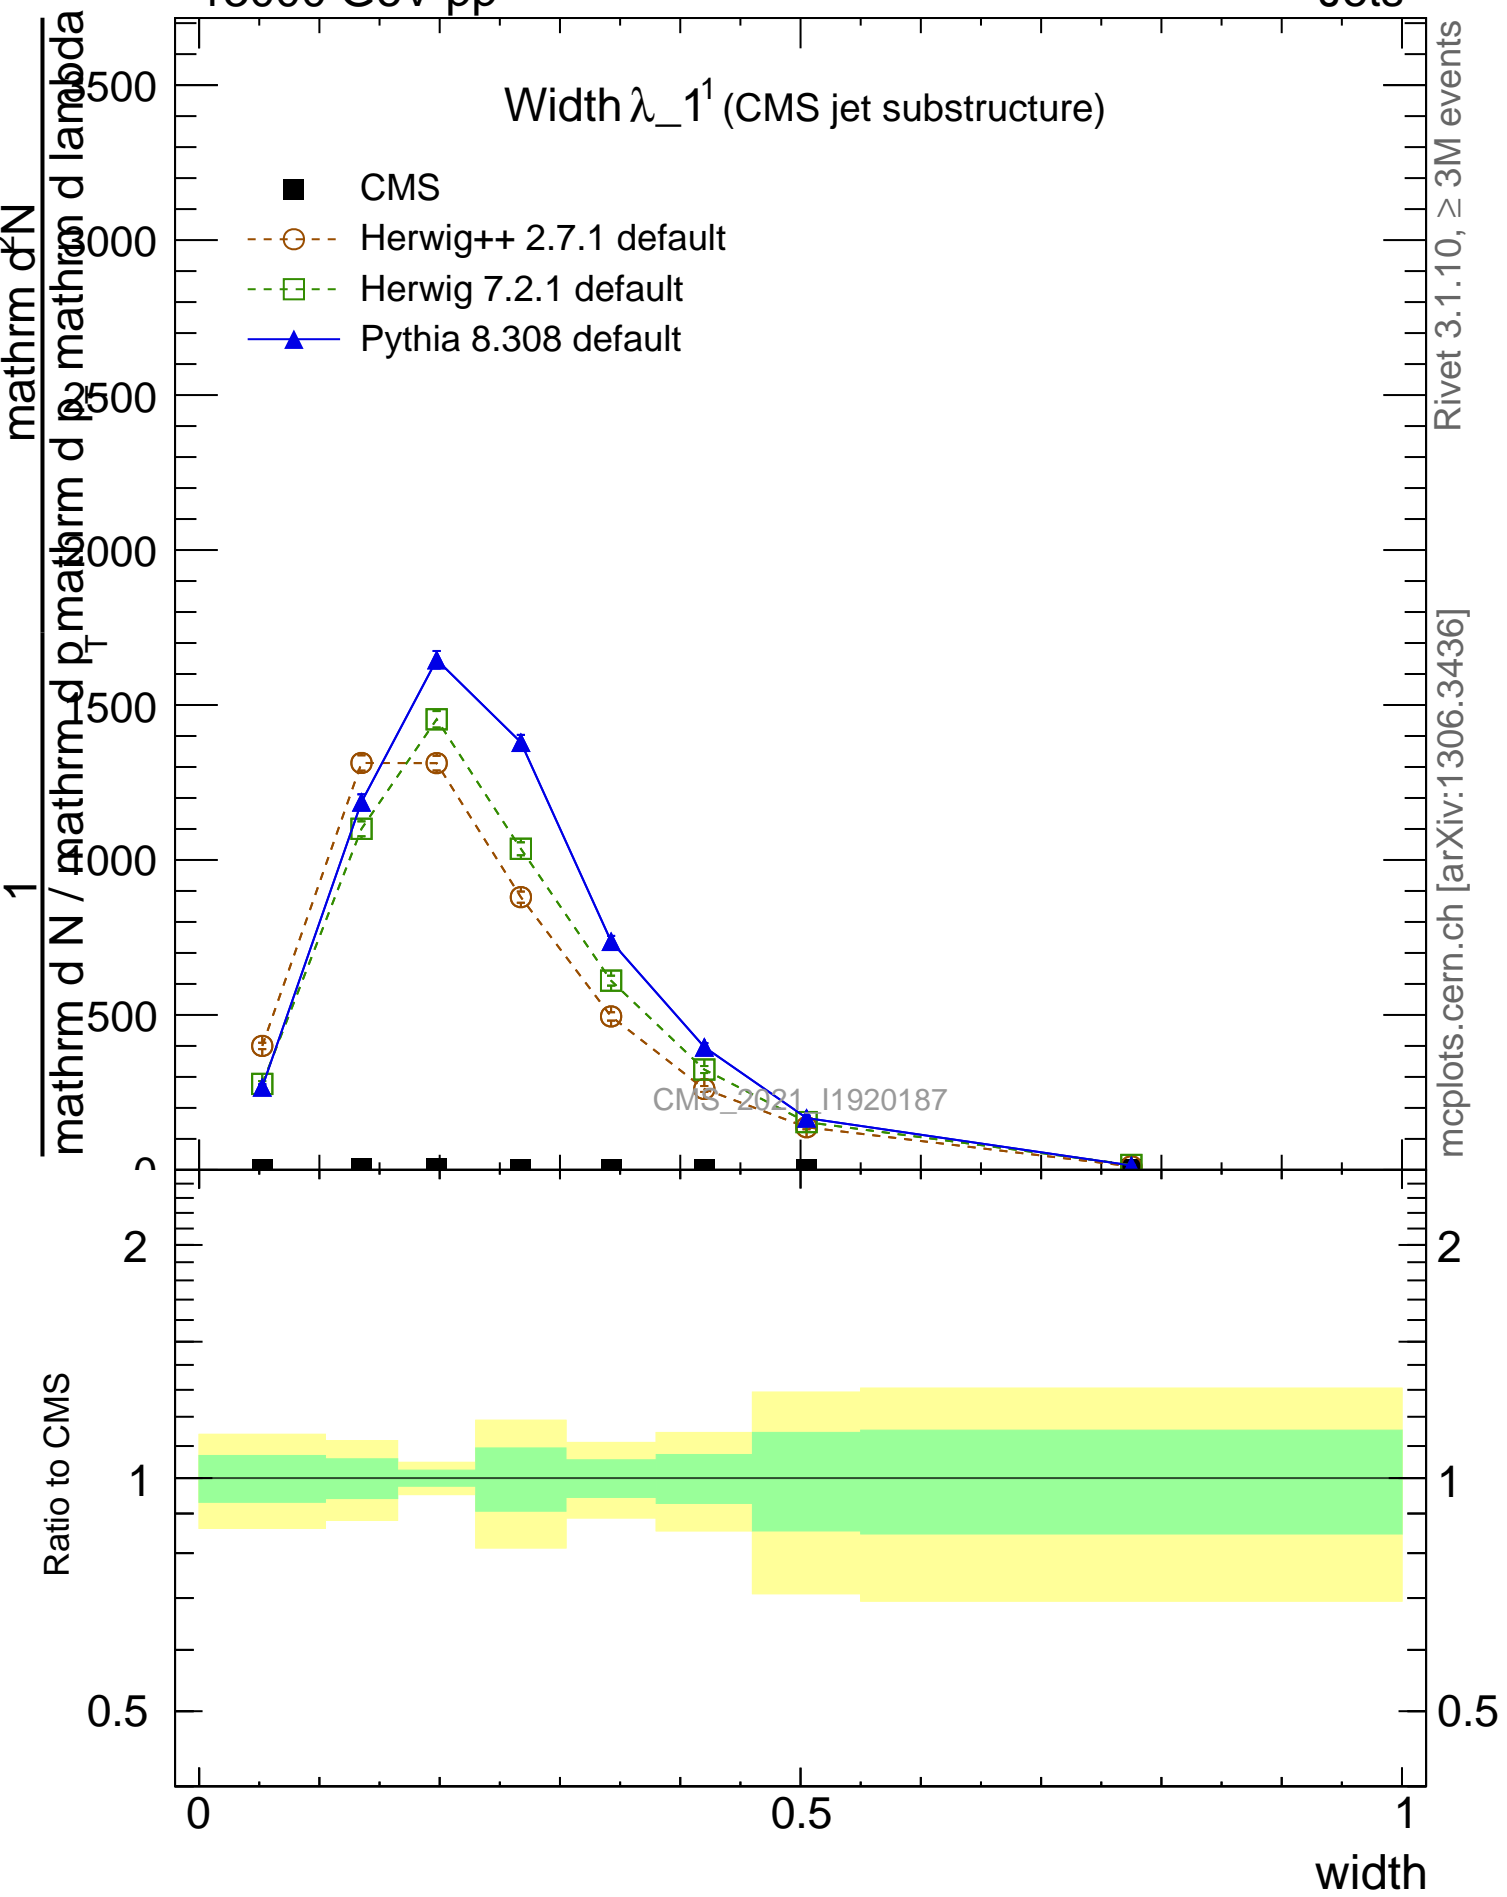

Width λ_{-1}^1 (CMS jet substructure)

- CMS
- Herwig++ 2.7.1 default
- Herwig 7.2.1 default
- ▲- Pythia 8.308 default

Rivet 3.1.10, $\geq 3M$ events

mcplots.cern.ch [arXiv:1306.3436]

CMS_2021_11920187

2

1

0.5

width