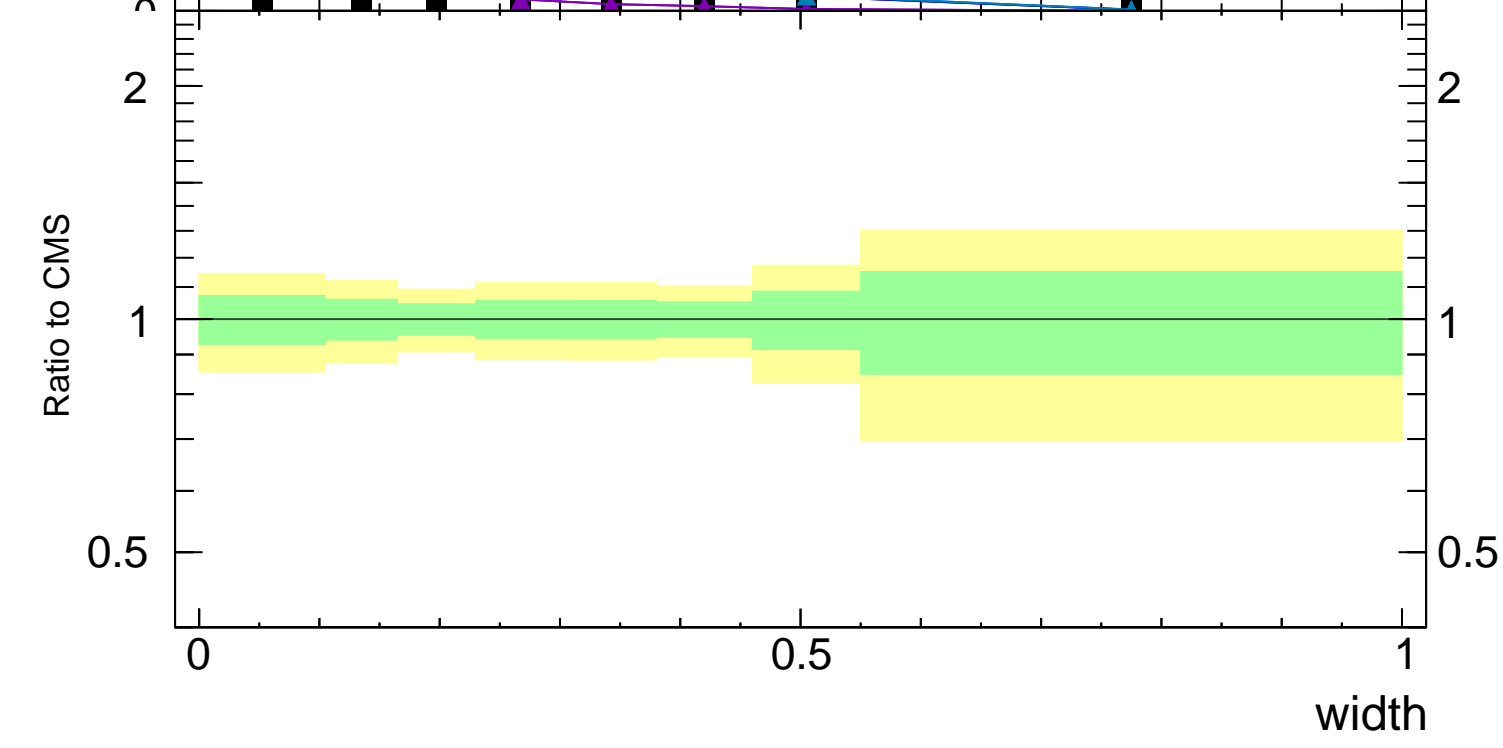

Width  $\lambda_{-1}$  (CMS jet substructure)

- CMS
- ▲ Pythia 8.308 default
- ▲ Pythia 8.308 default-noFsr
- ▲ Pythia 8.308 default-noRap

CMS\_2021\_I1920187