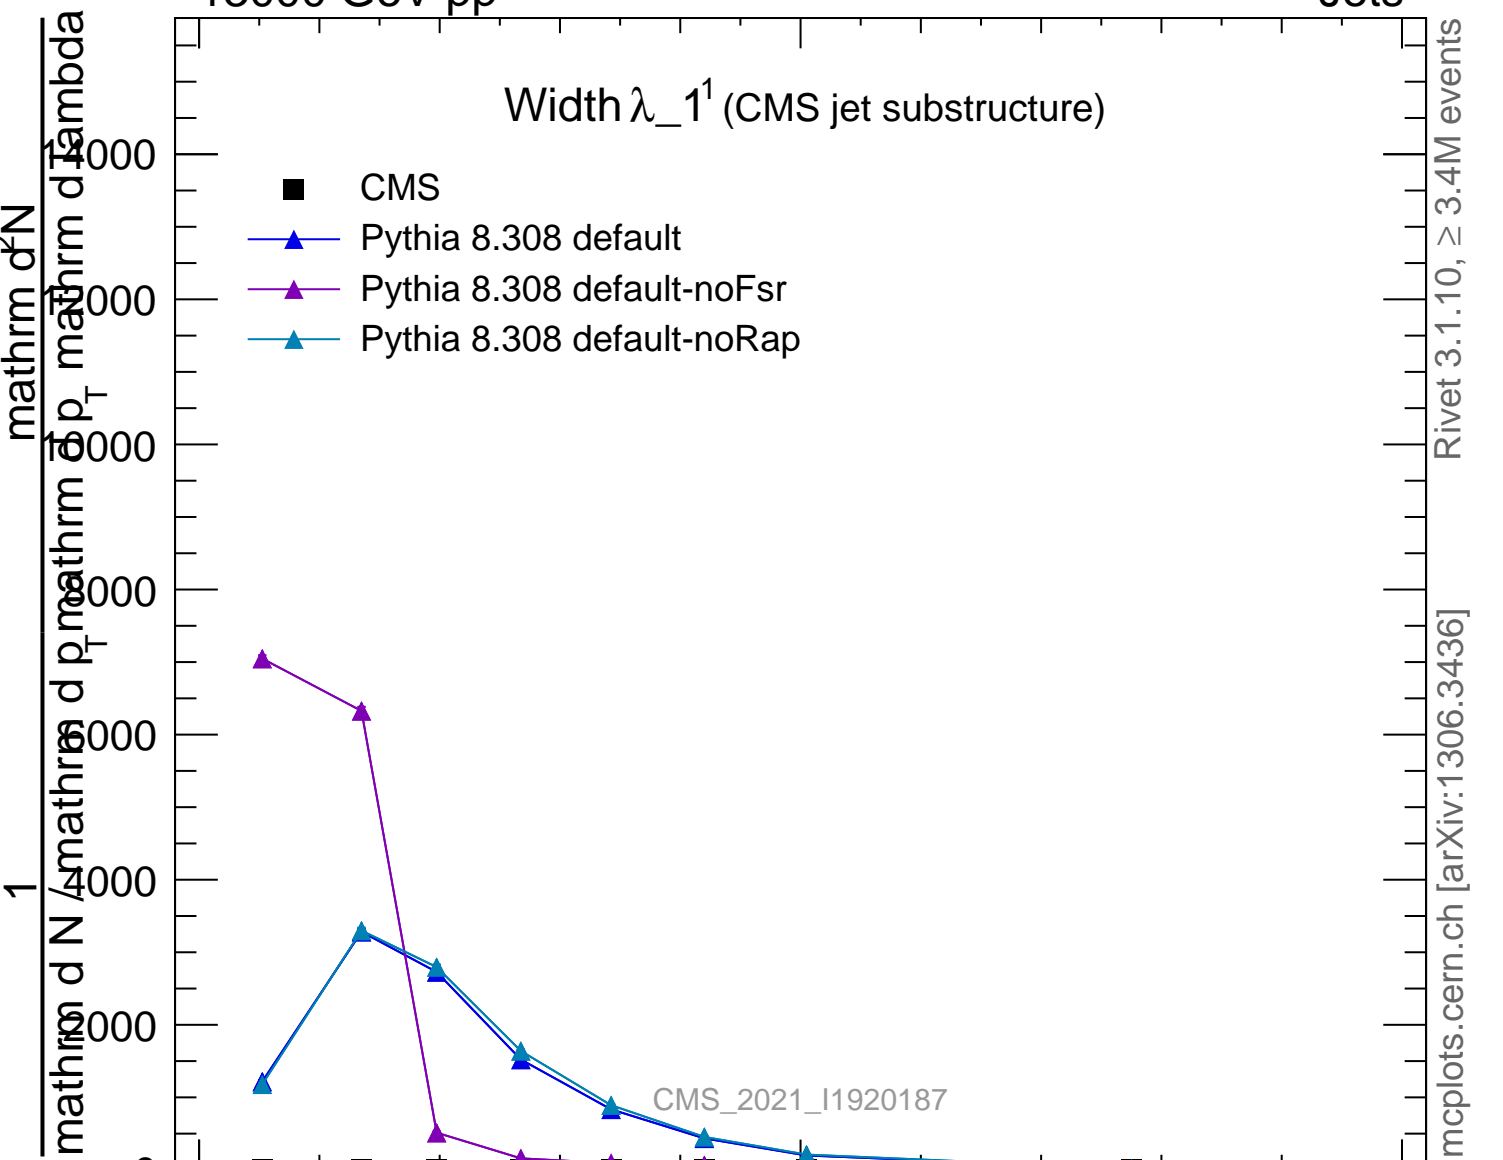

Width  $\lambda_{-1}$  (CMS jet substructure)

- CMS
- ▲ Pythia 8.308 default
- ▲ Pythia 8.308 default-noFsr
- ▲ Pythia 8.308 default-noRap

CMS\_2021\_I1920187