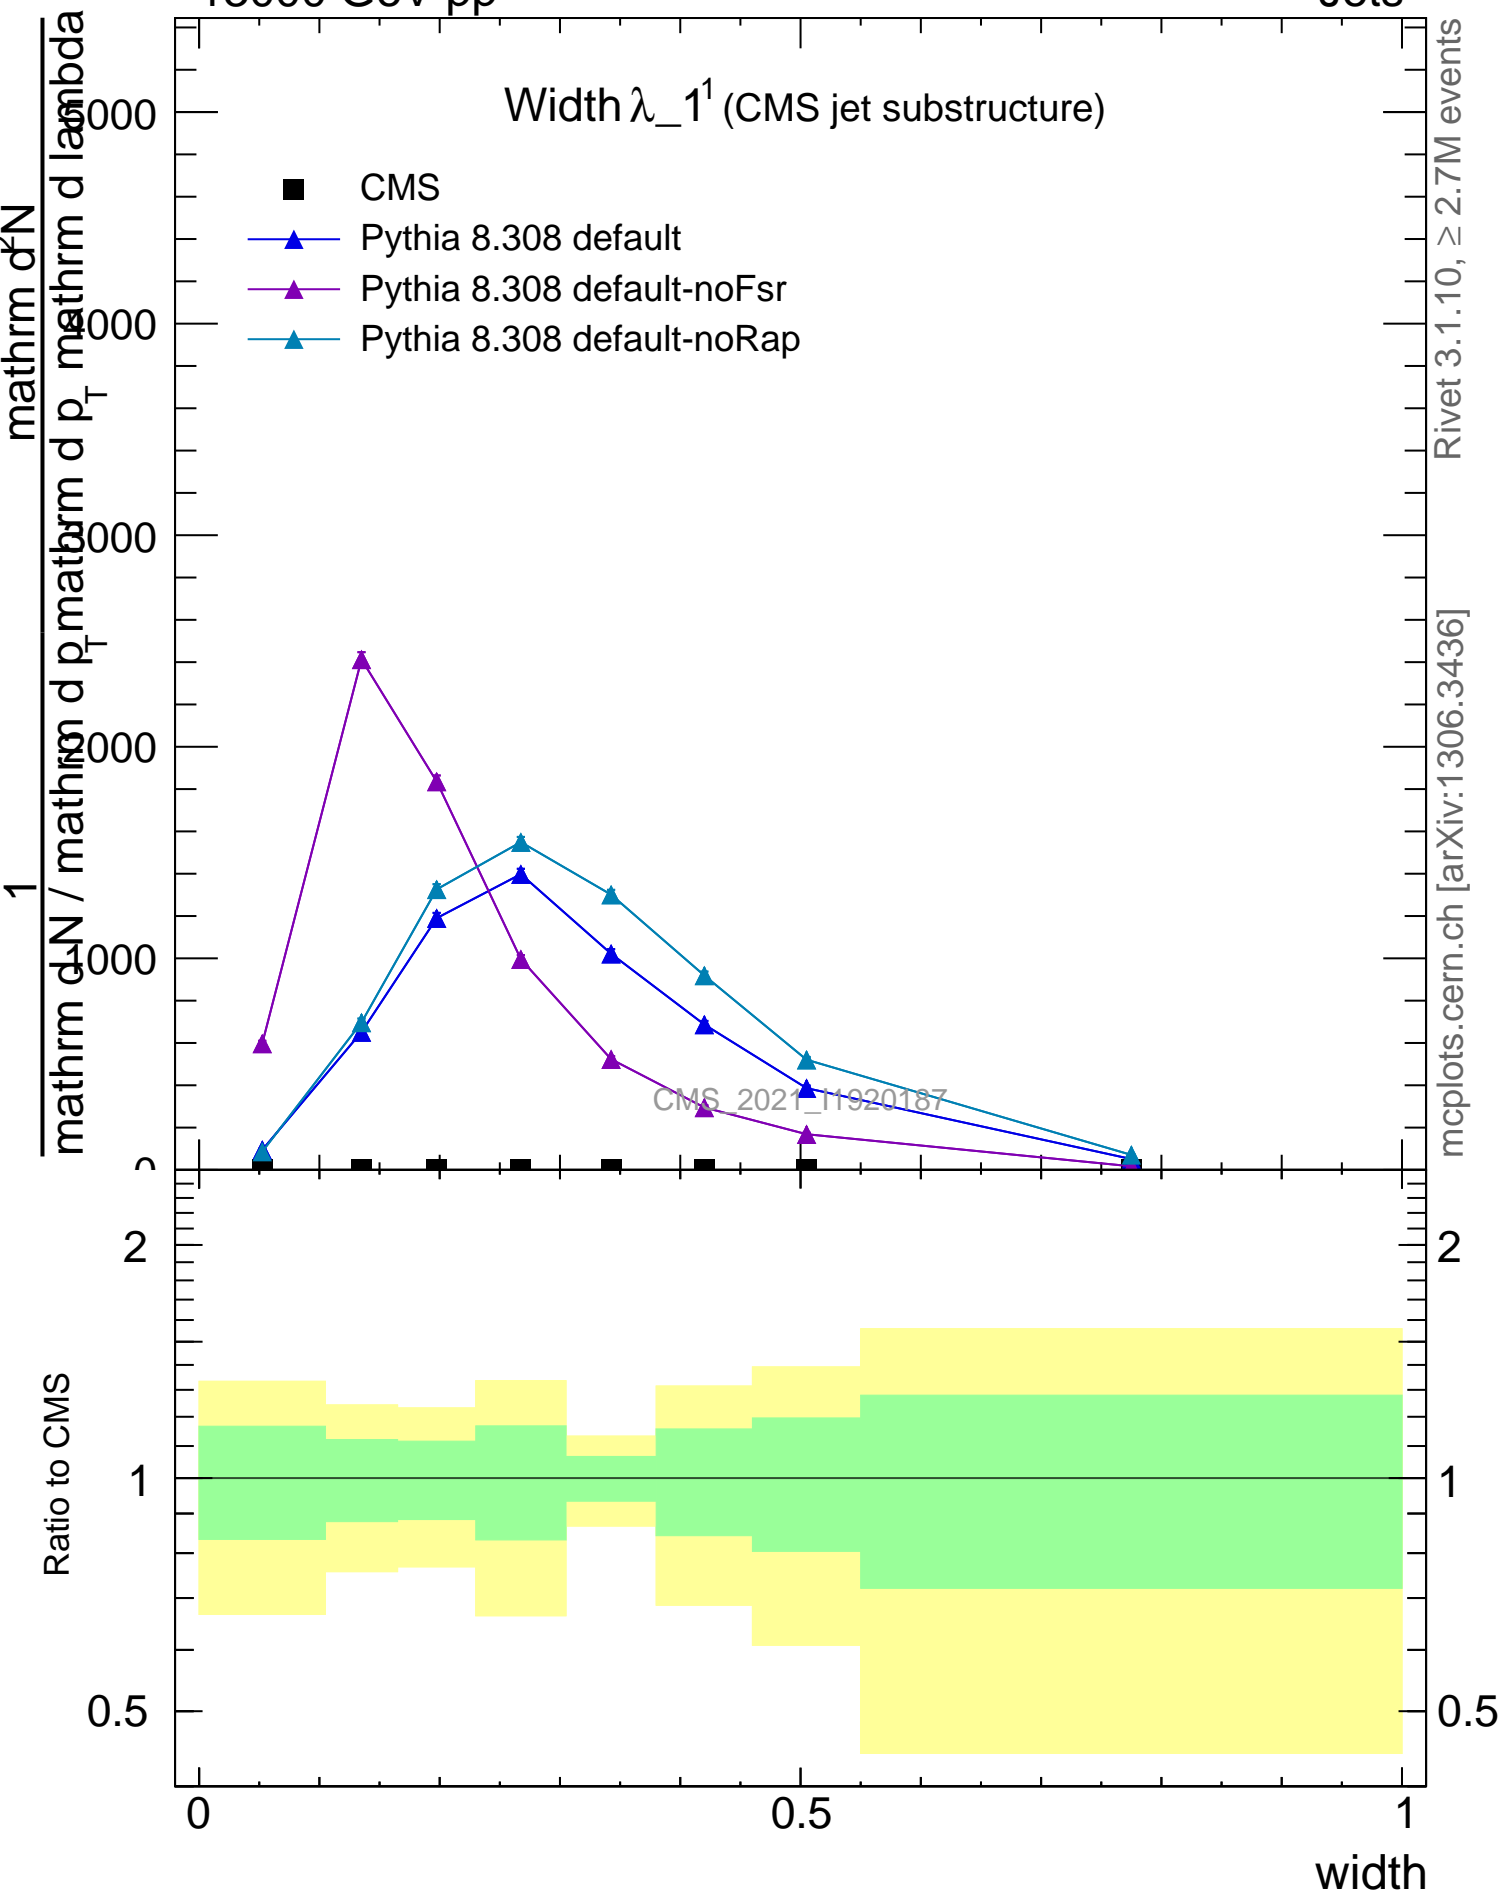

Width  $\lambda_{-1}$  (CMS jet substructure)

- CMS
- ▲ Pythia 8.308 default
- ▲ Pythia 8.308 default-noFsr
- ▲ Pythia 8.308 default-noRap

CMS 2021\_11920187