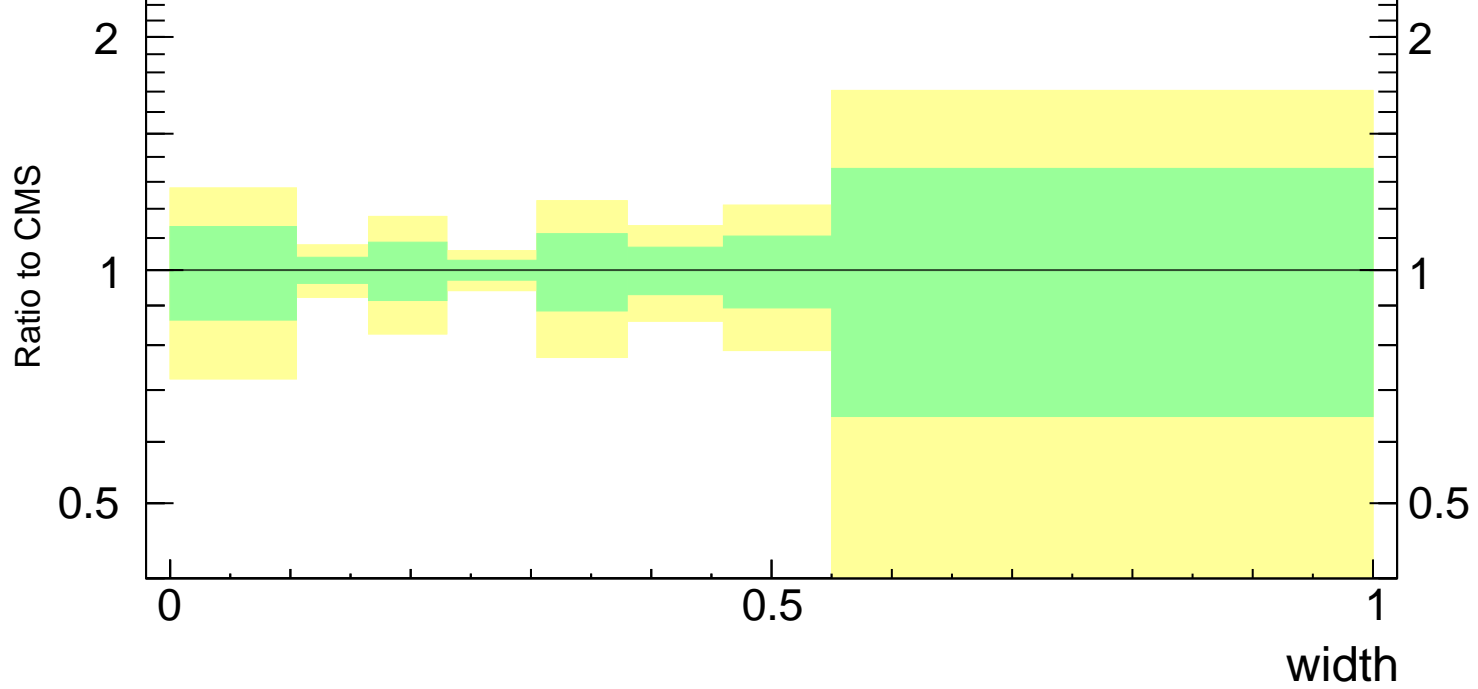

Width λ_{-1}^1 (CMS jet substructure)

- CMS
- ▲ Pythia 8.308 default
- ▲ Pythia 8.308 default-noFsr
- ▲ Pythia 8.308 default-noRap

CMS_2021_11920187

mcplots.cern.ch [arXiv:1306.3436]

Rivet 3.1.10, ≥ 3.2M events