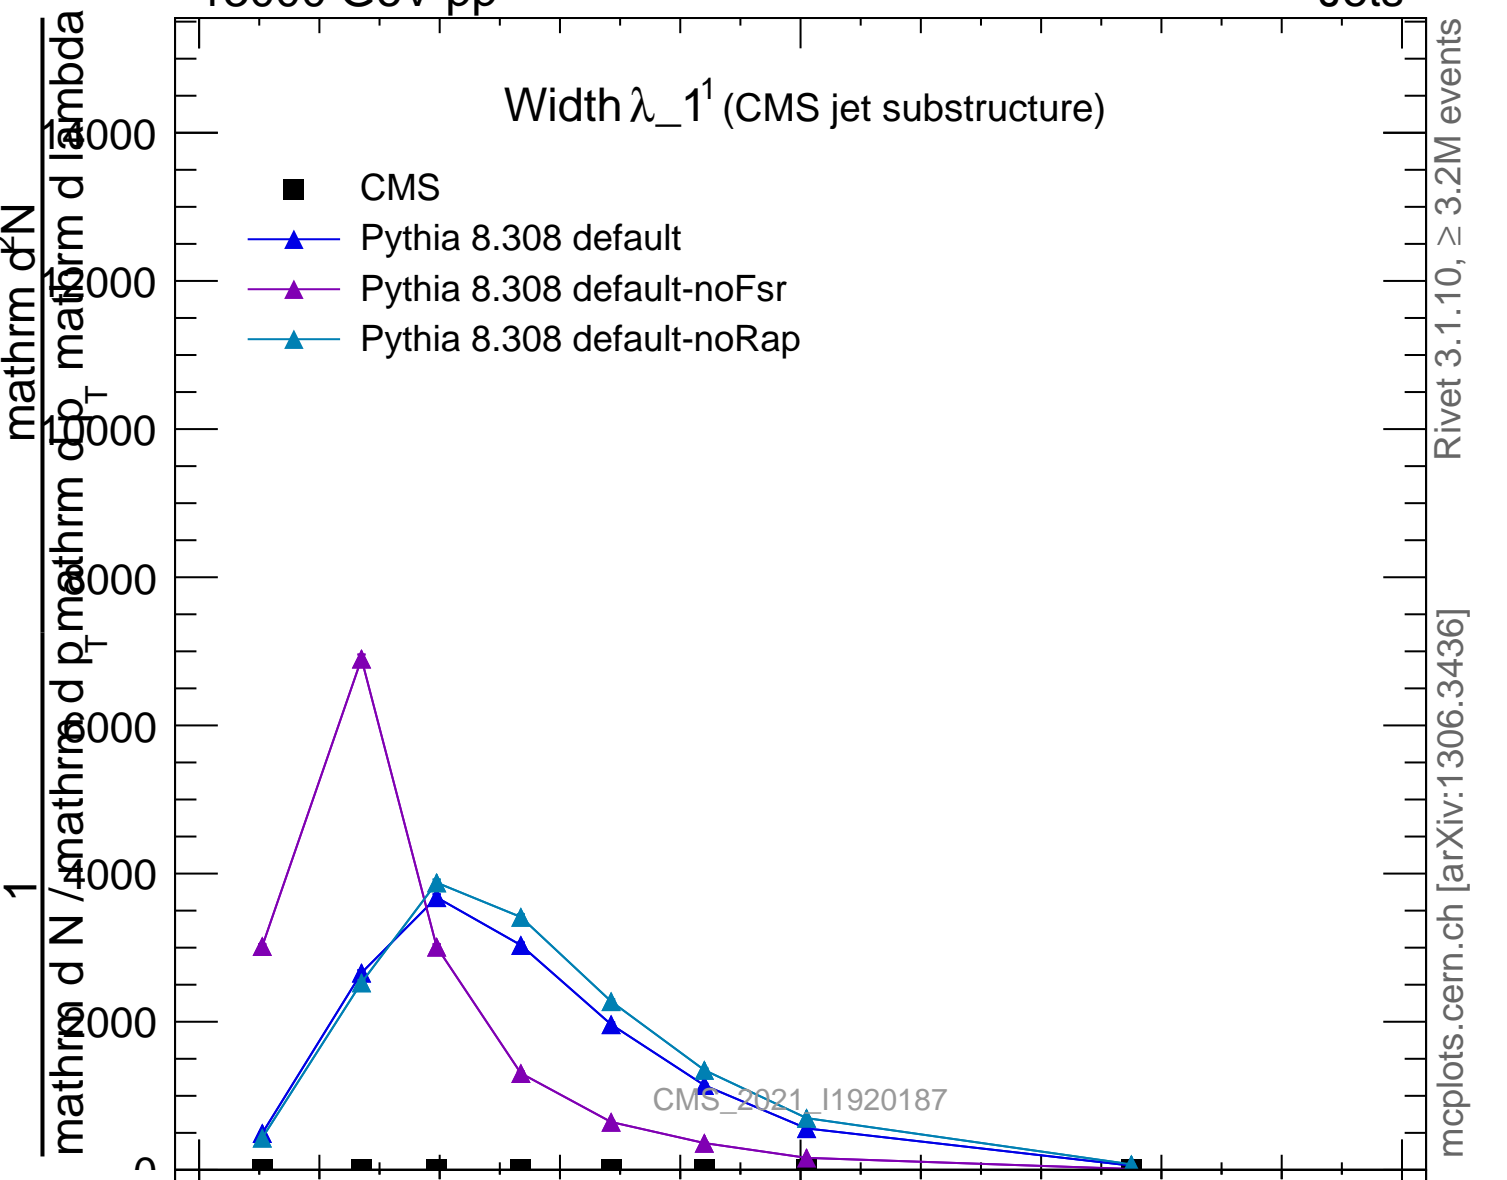

Width λ_{-1}^1 (CMS jet substructure)

- CMS
- ▲ Pythia 8.308 default
- ▲ Pythia 8.308 default-noFsr
- ▲ Pythia 8.308 default-noRap

CMS_2021_11920187

mcplots.cern.ch [arXiv:1306.3436]

Rivet 3.1.10, ≥ 3.2M events