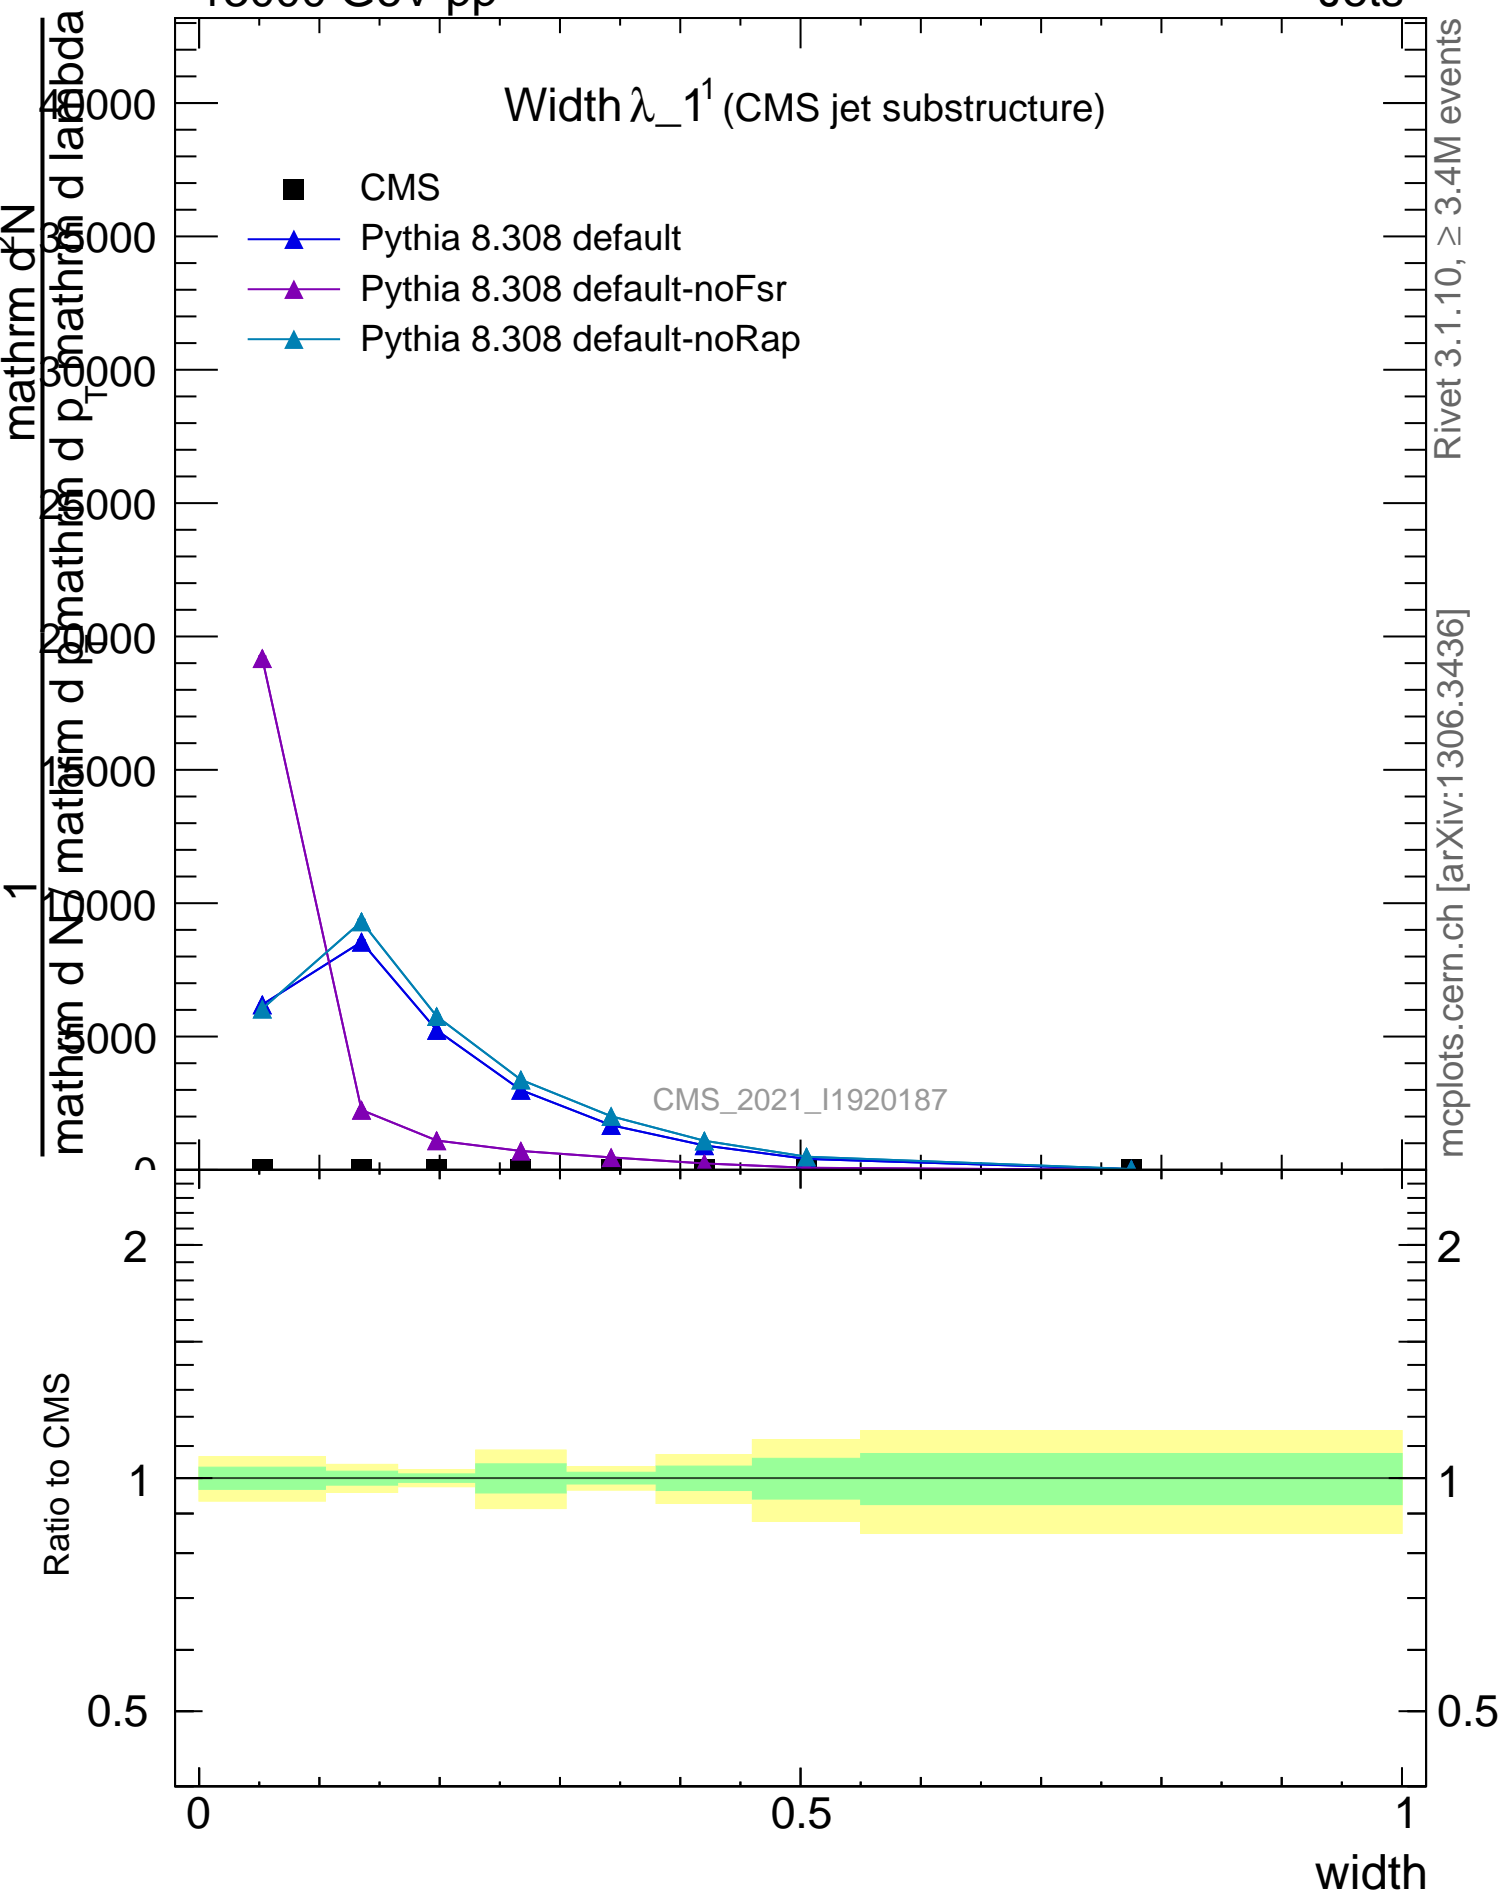

Width  $\lambda_{-1}$  (CMS jet substructure)

- CMS
- ▲ Pythia 8.308 default
- ▲ Pythia 8.308 default-noFsr
- ▲ Pythia 8.308 default-noRap

mcplots.cern.ch [arXiv:1306.3436]

Rivet 3.1.10,  $\geq 3.4M$  events