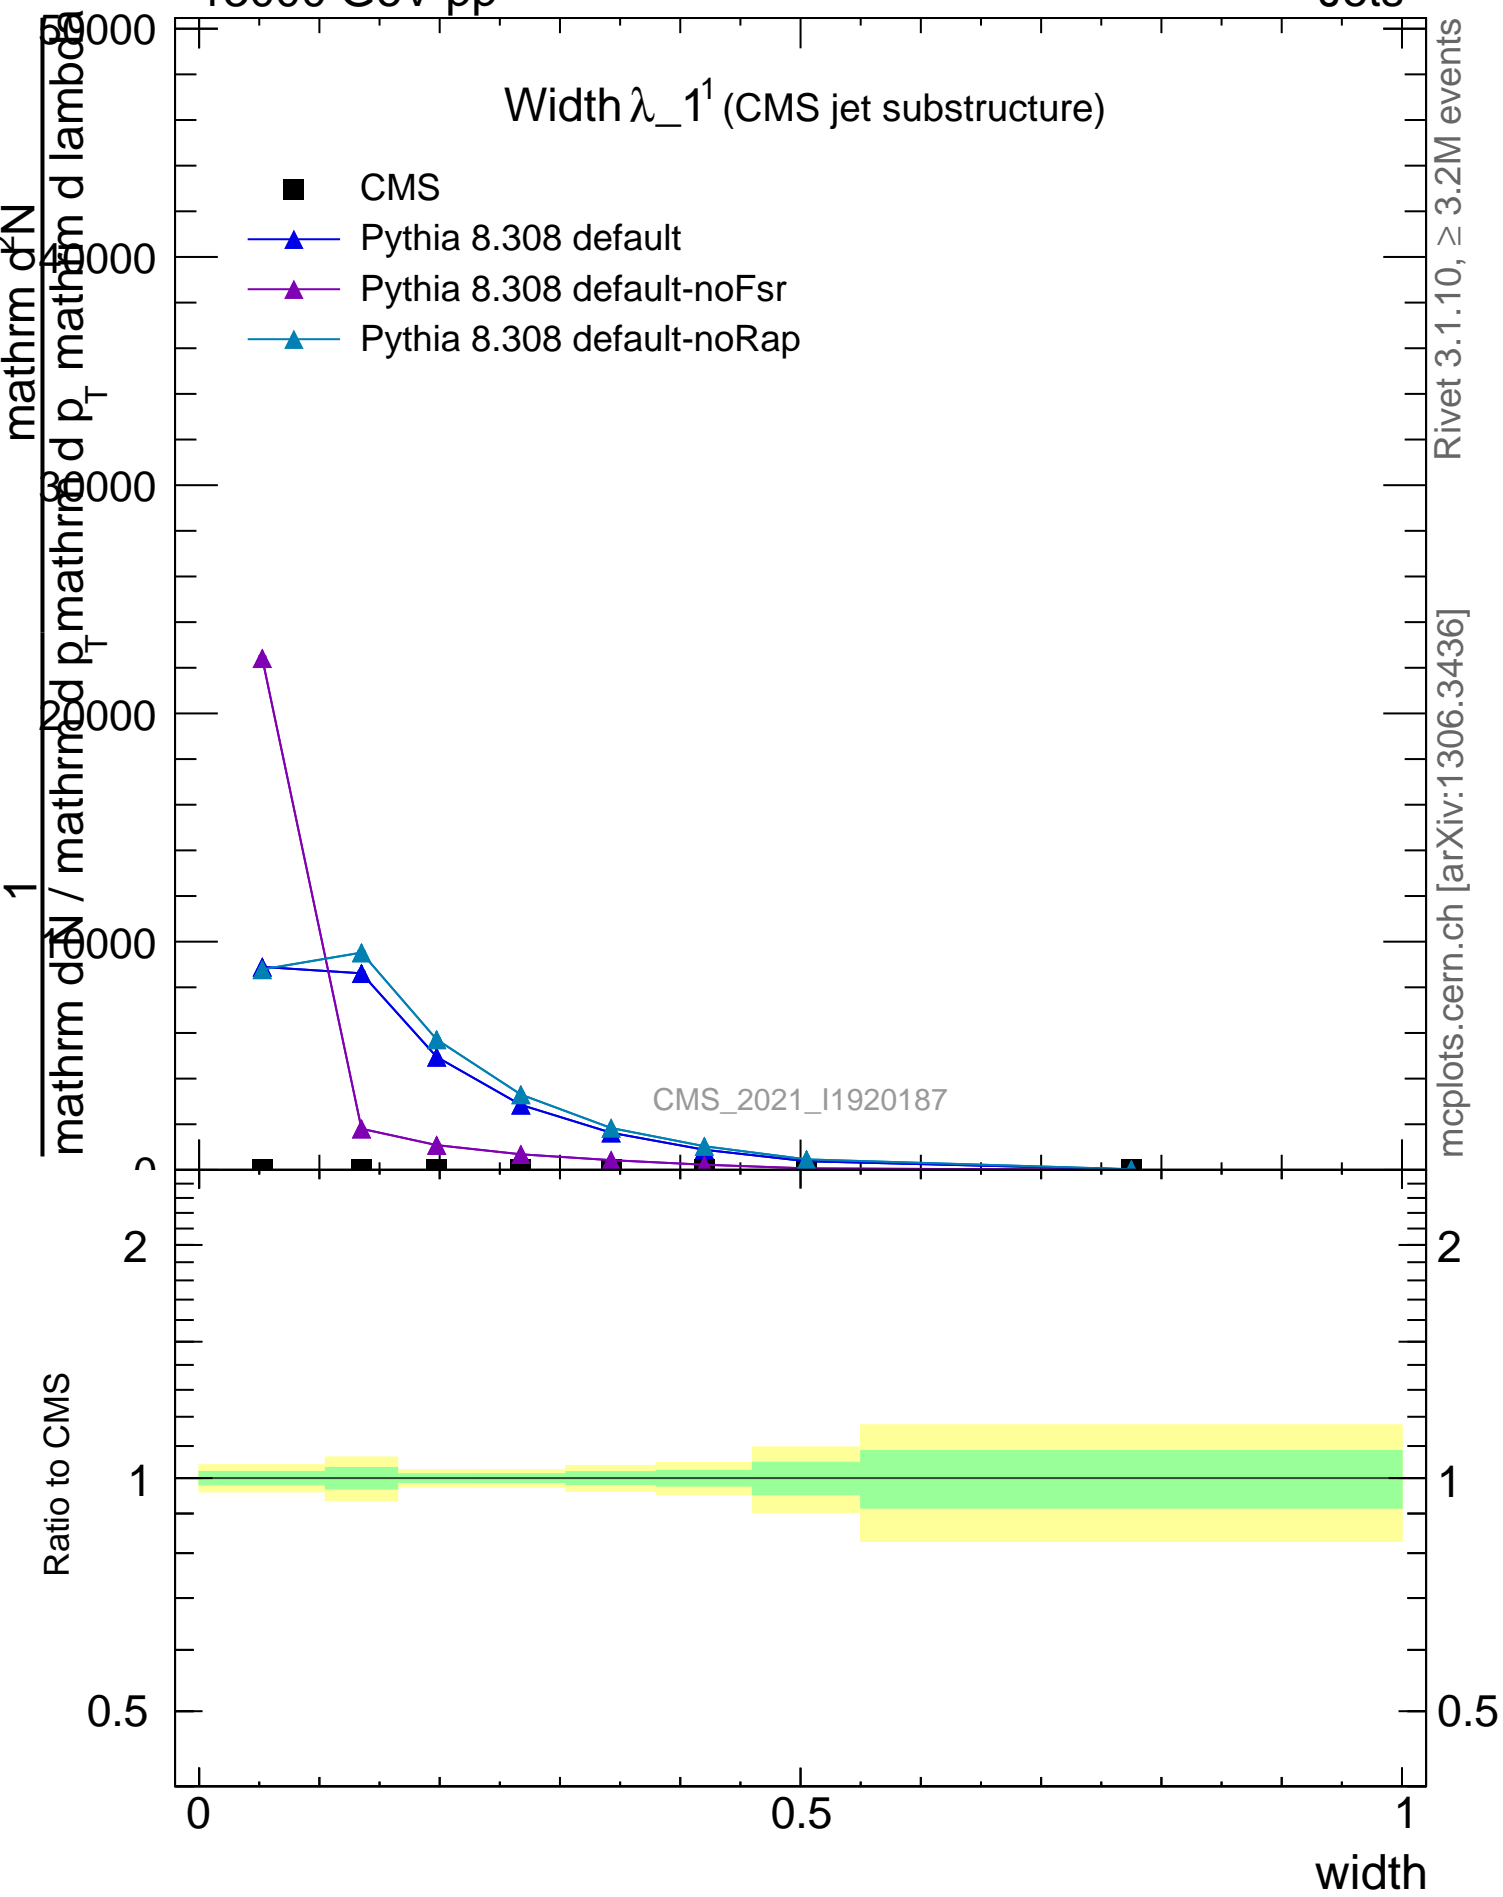

Width λ_{-1} (CMS jet substructure)

- CMS
- ▲ Pythia 8.308 default
- ▲ Pythia 8.308 default-noFsr
- ▲ Pythia 8.308 default-noRap

CMS_2021_I1920187