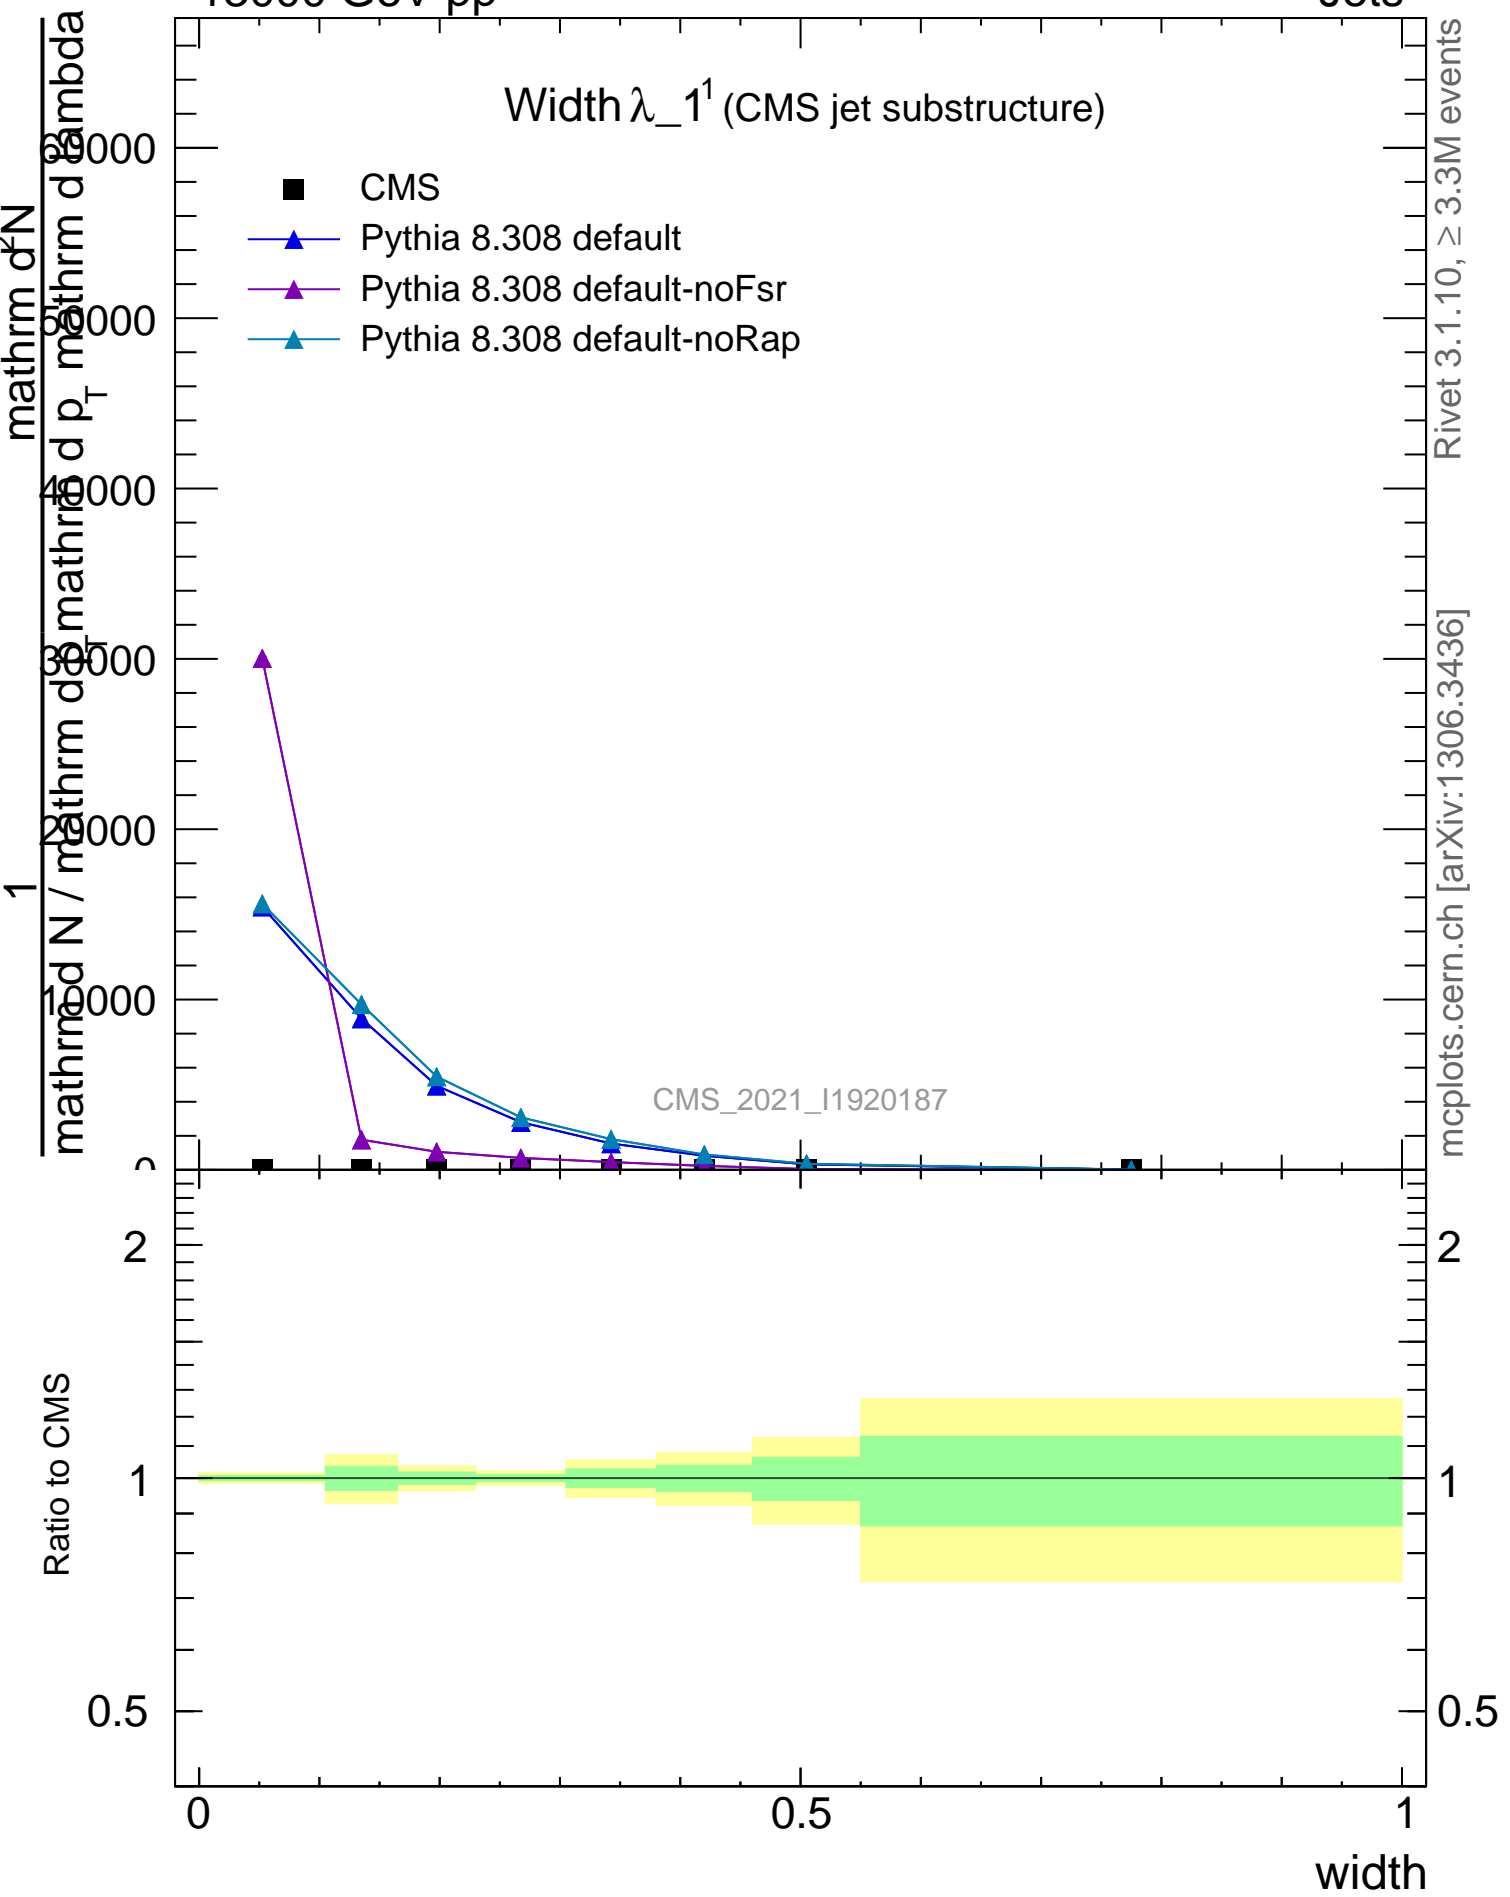

Width λ_{-1} (CMS jet substructure)

- CMS
- ▲ Pythia 8.308 default
- ▲ Pythia 8.308 default-noFsr
- ▲ Pythia 8.308 default-noRap

mcplots.cern.ch [arXiv:1306.3436]