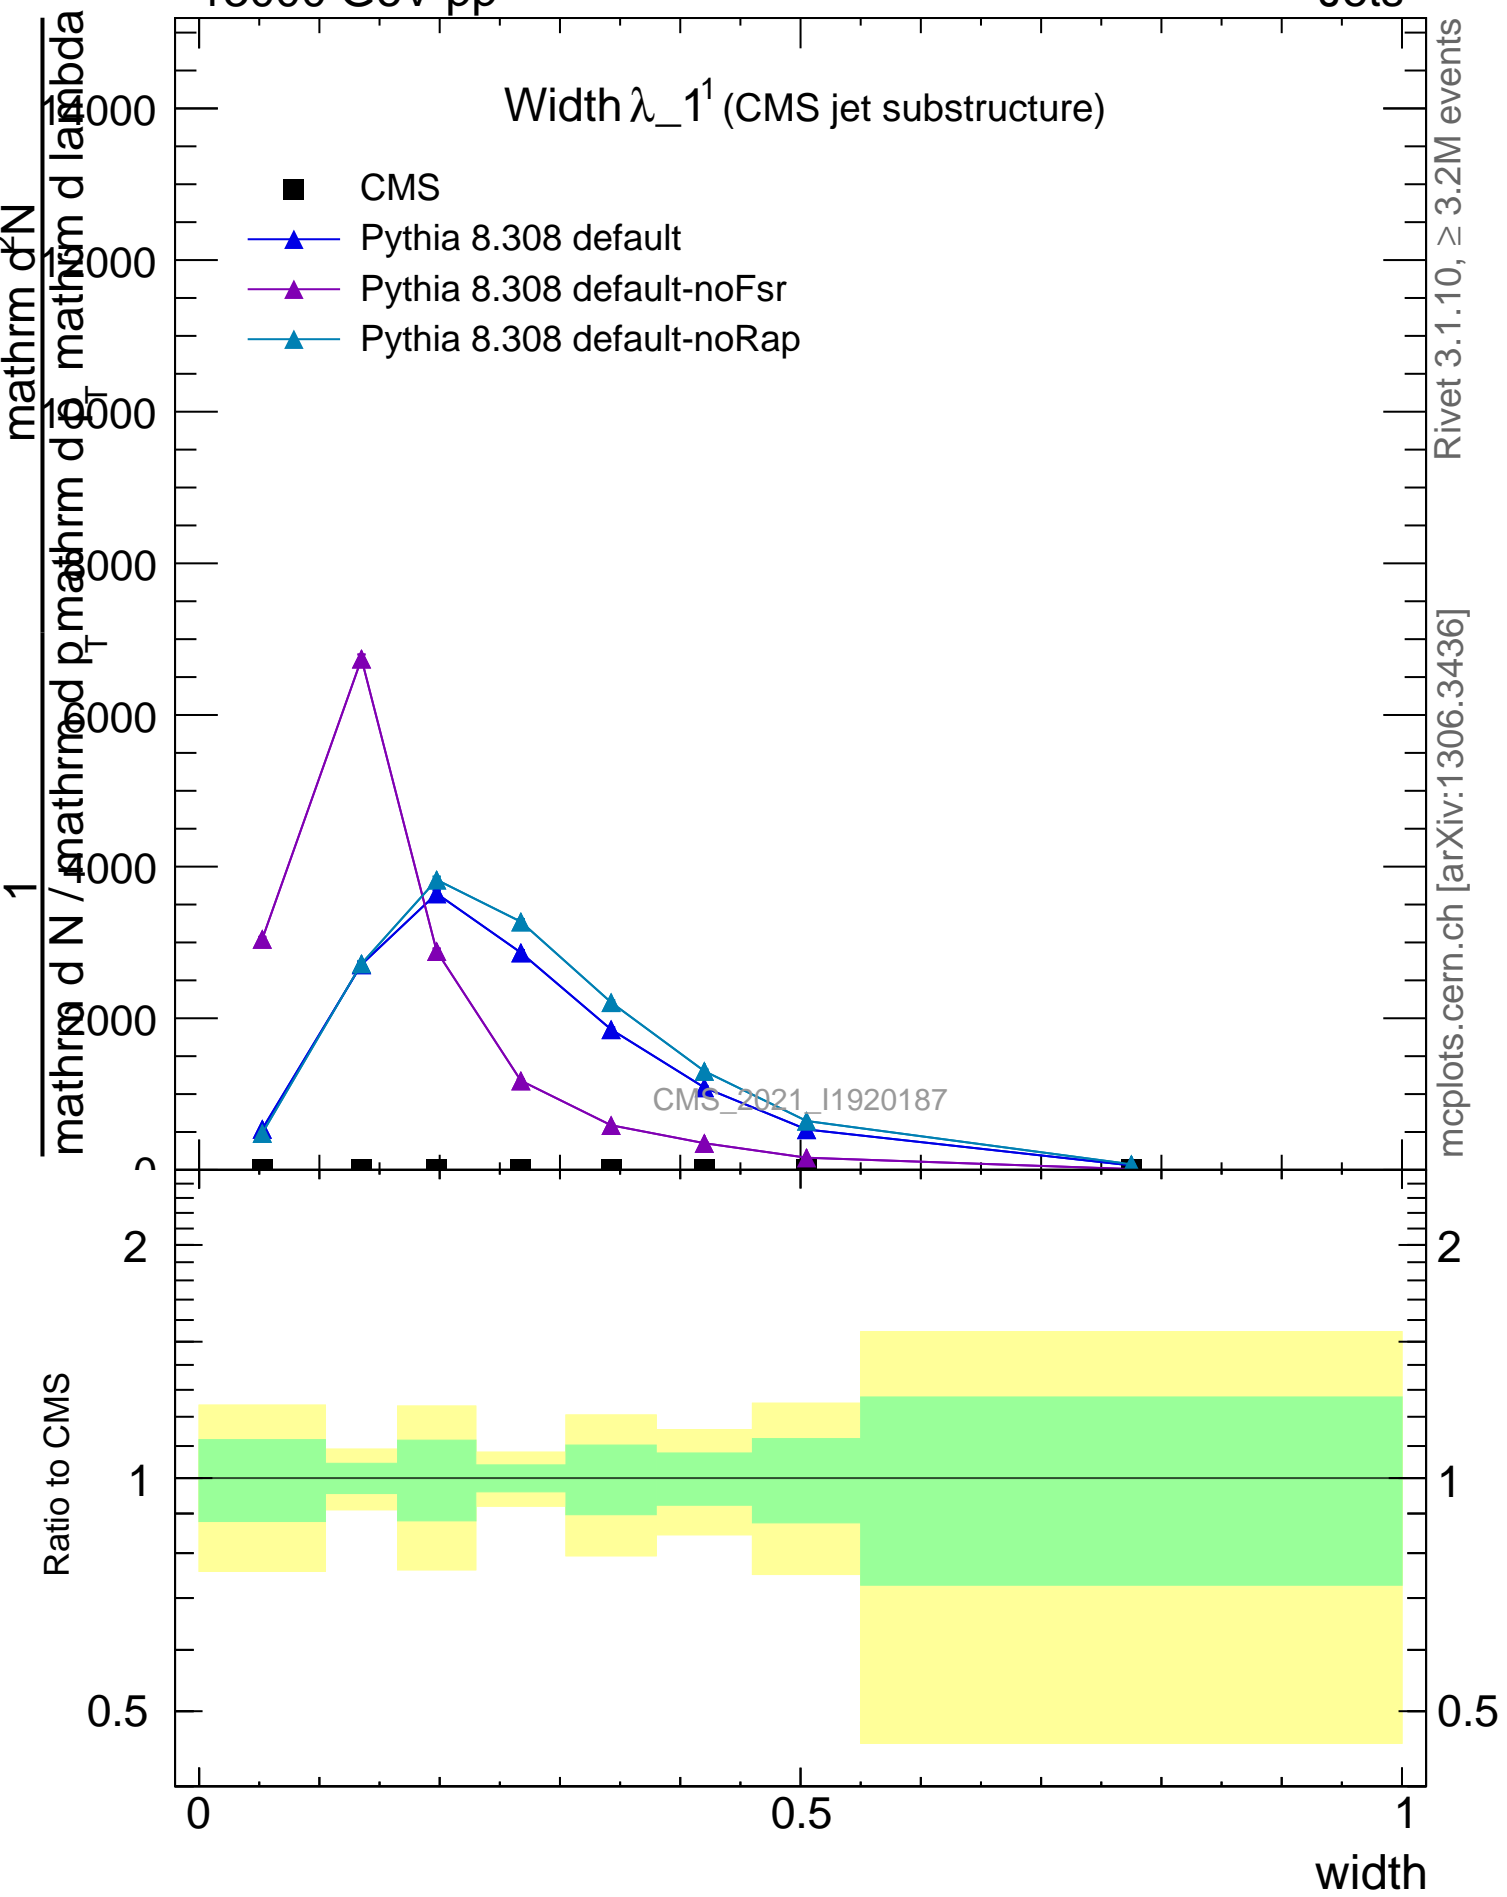

Width λ_{-1} (CMS jet substructure)

- CMS
- ▲ Pythia 8.308 default
- ▲ Pythia 8.308 default-noFsr
- ▲ Pythia 8.308 default-noRap

CMS_2021_11920187