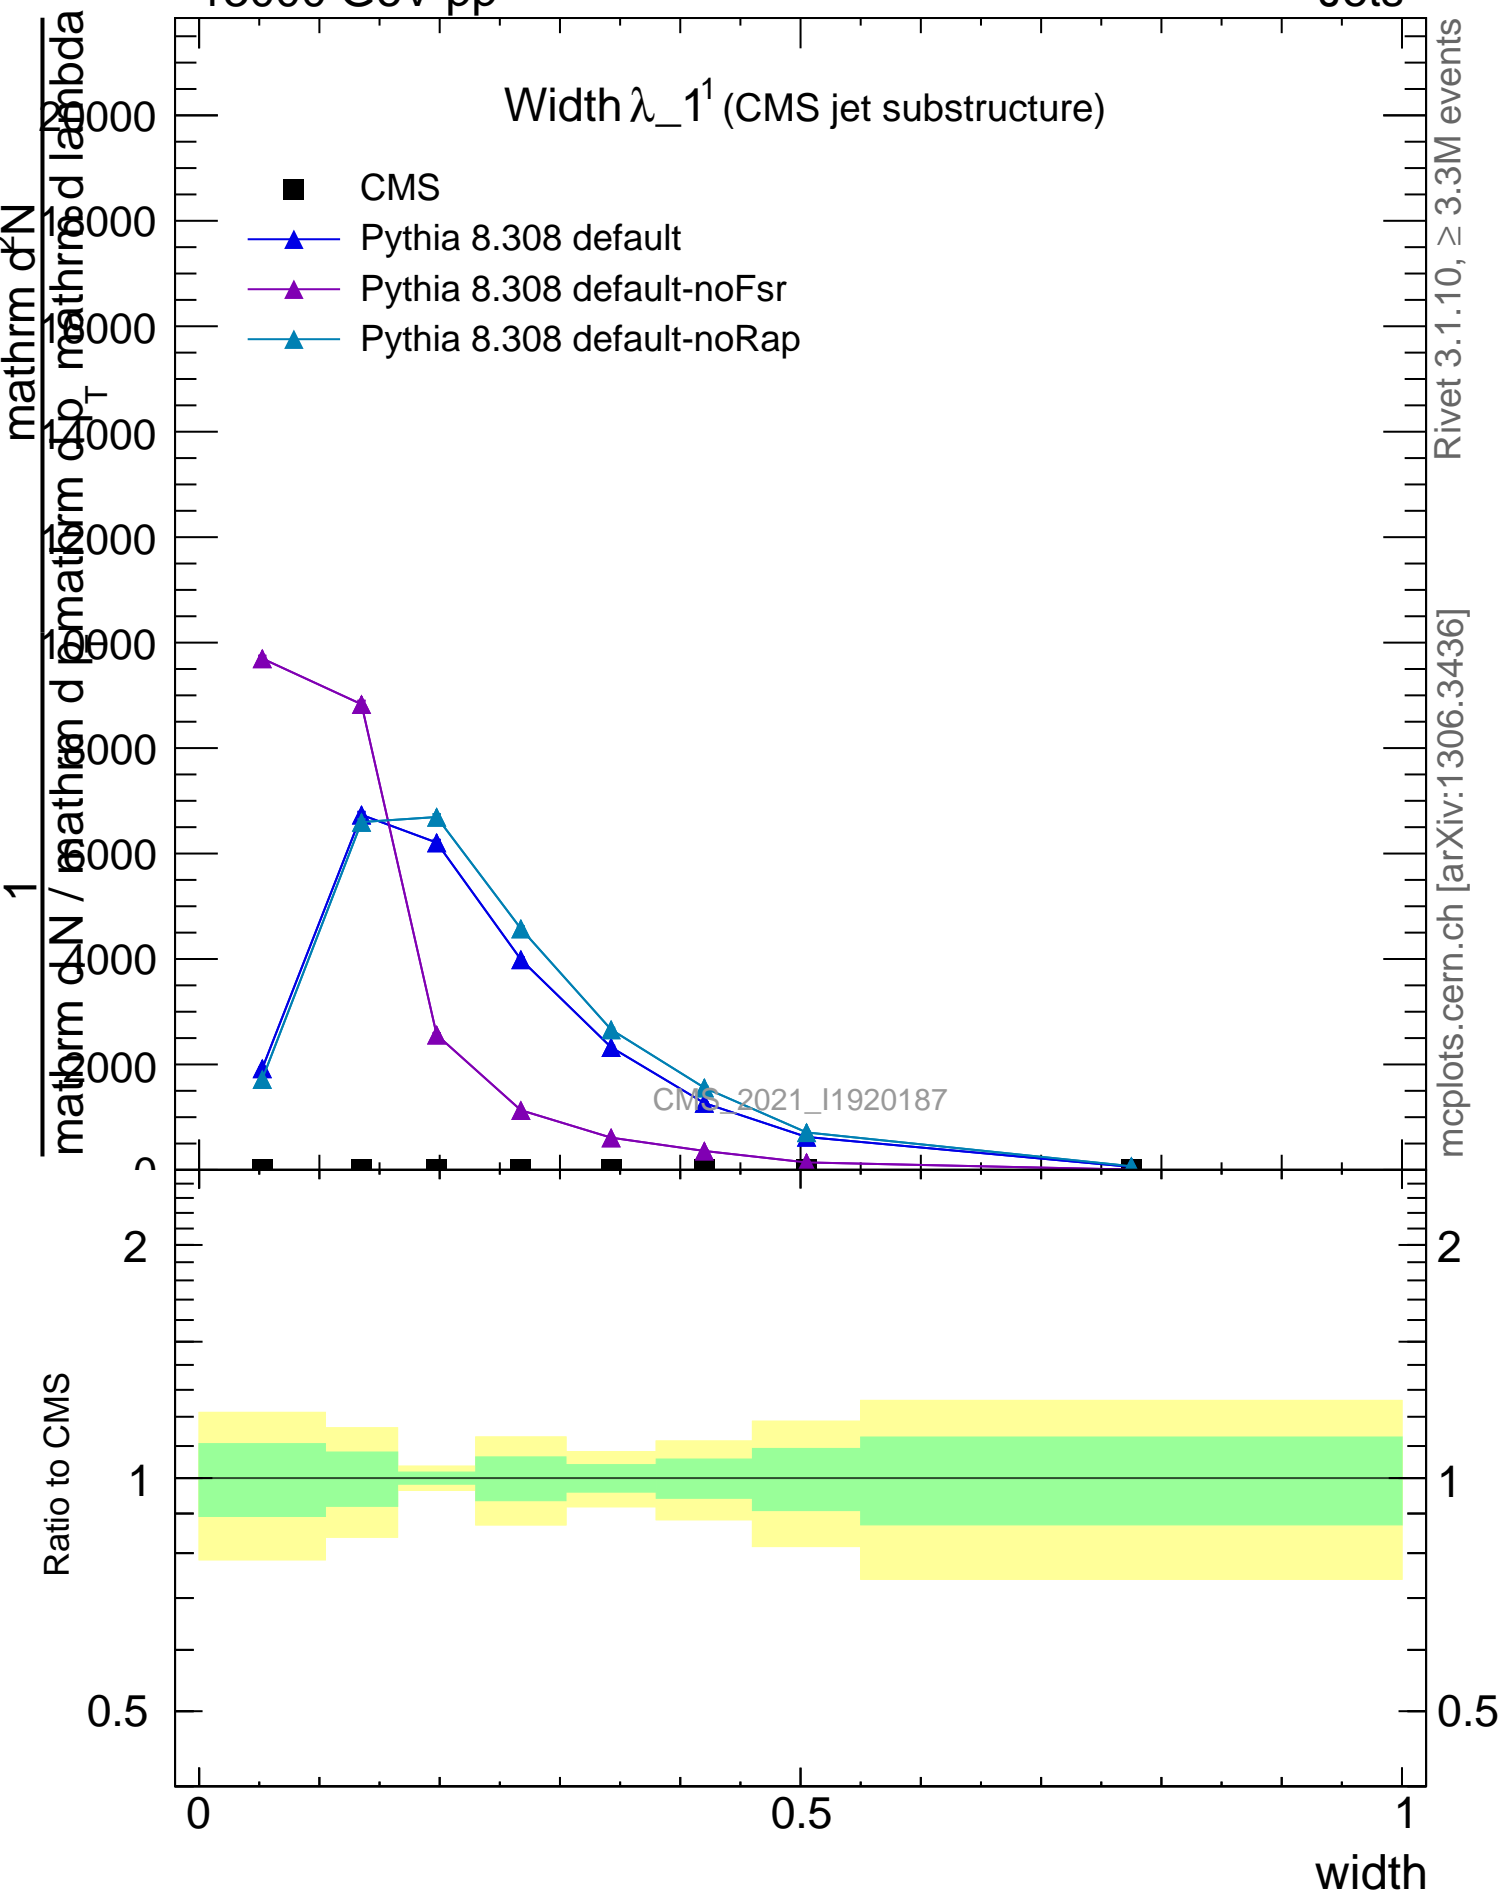

Width λ_{-1} (CMS jet substructure)

- CMS
- ▲ Pythia 8.308 default
- ▲ Pythia 8.308 default-noFsr
- ▲ Pythia 8.308 default-noRap

CMS_2021_11920187

mcplots.cern.ch [arXiv:1306.3436]

Rivet 3.1.10, $\geq 3.3M$ events