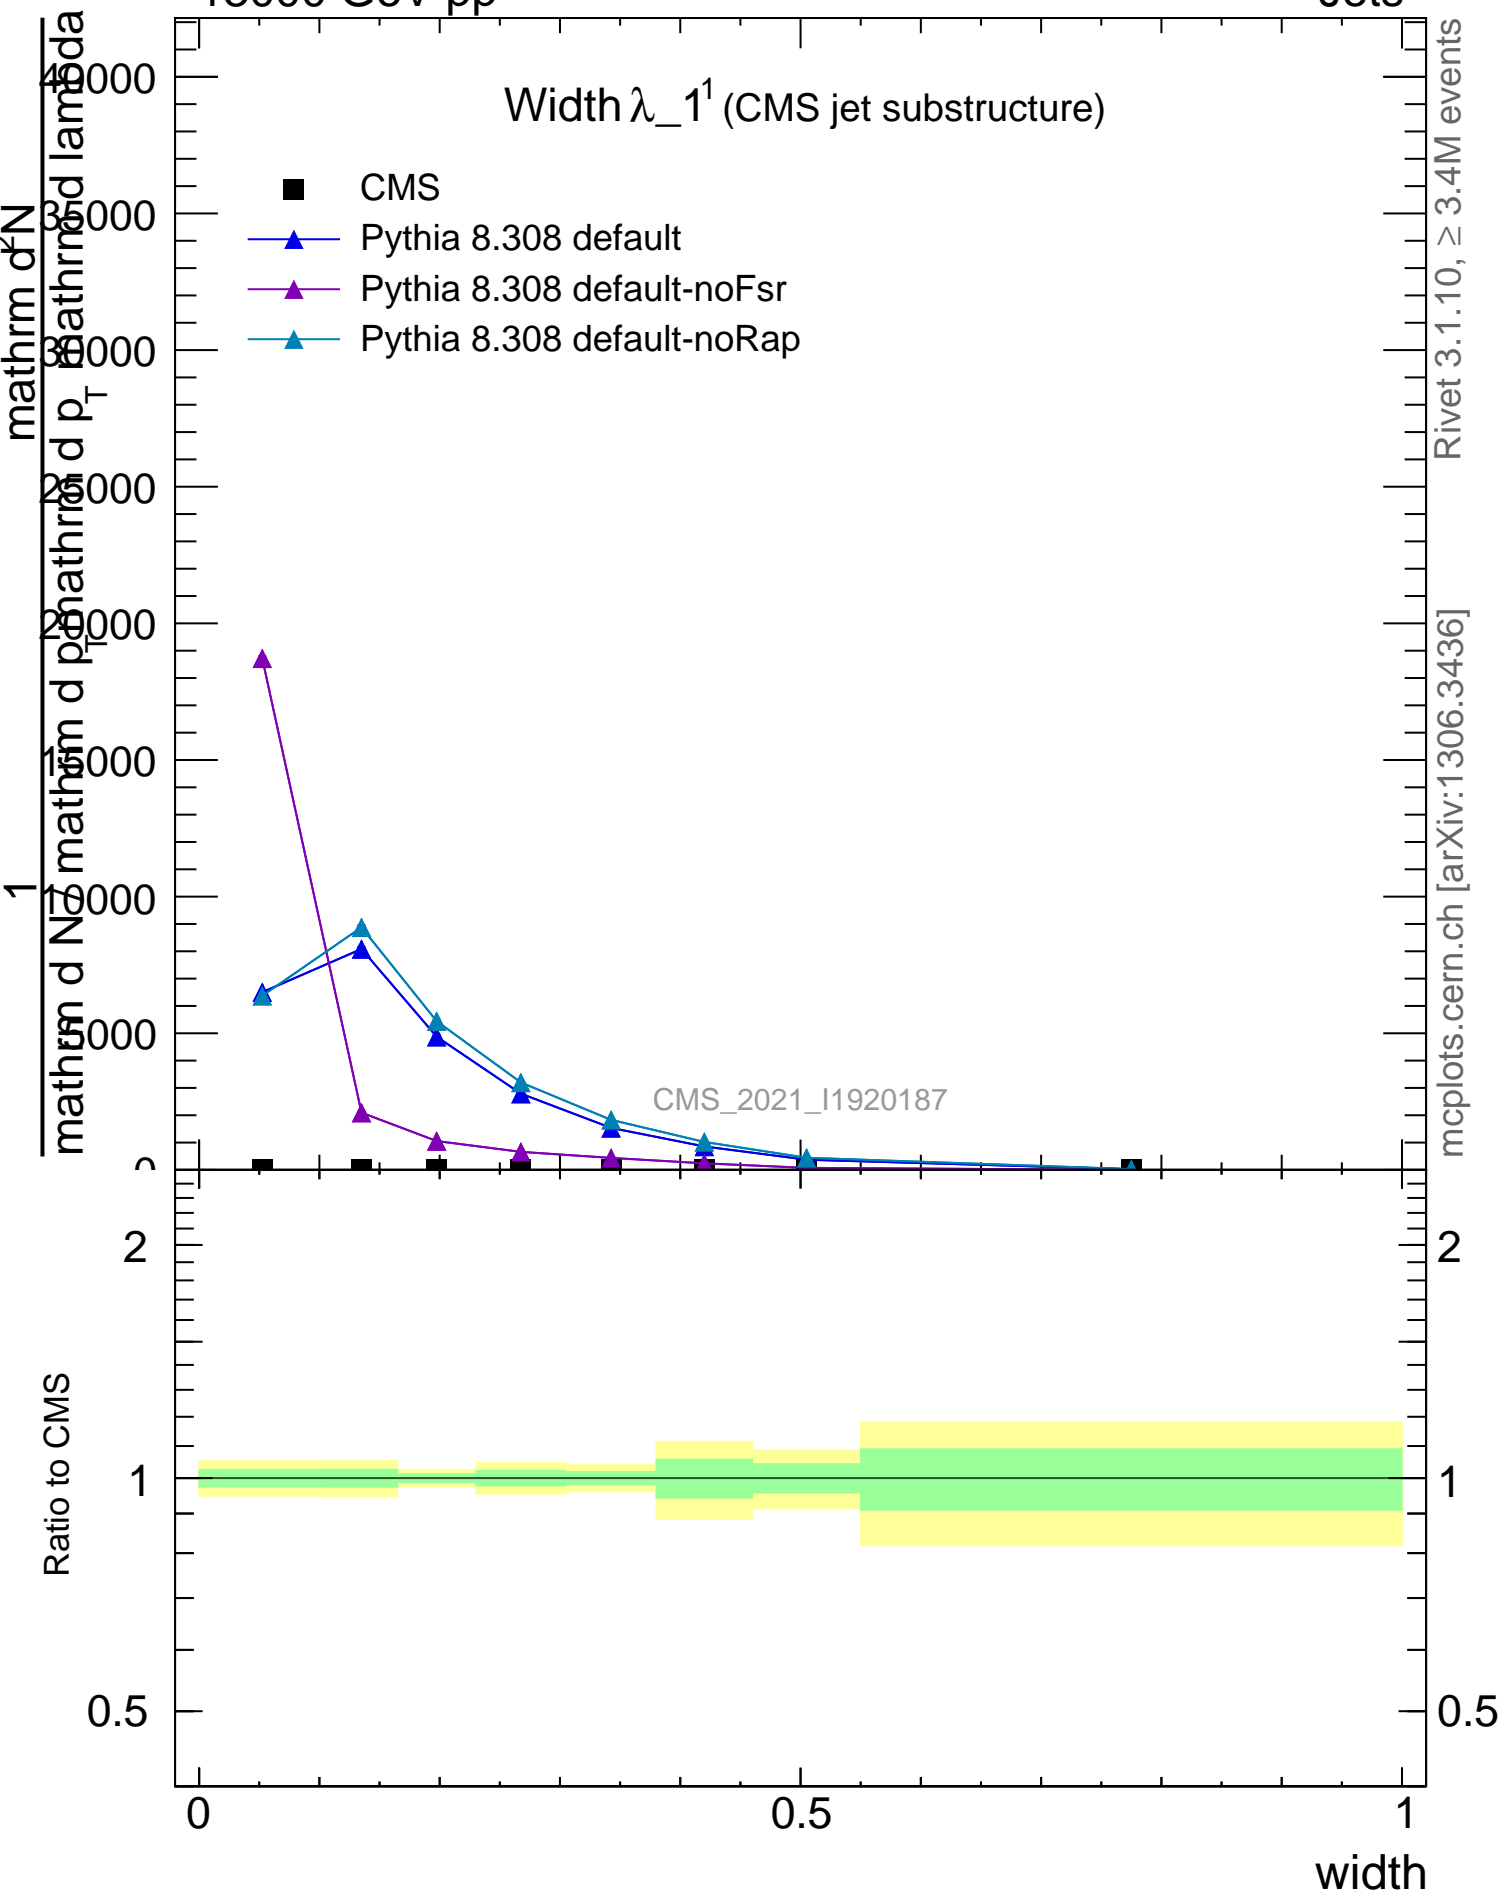

Width λ_{-1} (CMS jet substructure)

- CMS
- ▲ Pythia 8.308 default
- ▲ Pythia 8.308 default-noFsr
- ▲ Pythia 8.308 default-noRap

CMS_2021_I1920187